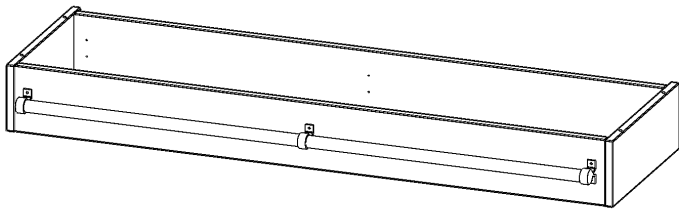

## LEITERZARGE ZUR AUFNAHME EINER LEITER - SERIE EVO180

GESAMTHÖHE 15 CM, FÜR 138,7 CM BREITE UND 40 CM TIEFE SCHRANKWÄNDE

### PRODUKTBESCHREIBUNG

Die evo180 Serie ist so ausgelegt, dass Sie Schrankwände bis zu 8 Ordnerhöhen zusammenstellen können. Ab Höhen über 6 Ordnerhöhen empfehlen wir jedoch den Einsatz einer Leiterzarge. Entweder auf Ordnerhöhe 5 oder Ordnerhöhe 6 platziert.

Bei einer Leiterzarge handelt es sich um ein Zwischenstück, welches ähnlich wie ein Socket gebaut wird. Die Höhe der Leiterzarge beträgt 15 cm. An der Zarge wird ein Aluminiumrohr mittels entsprechenden Halterungen so montiert, dass die jeweils passenden Einhängelaternen sicher eingehängt werden können.

### EIGENSCHAFTEN

- Höhe 15 cm
- zur Montage auf Ordnerhöhe 5 oder 6
- stabiles Aluminiumrohr

Artikelnummer	Y1394LF	
Breite / Höhe / Tiefe	1387 mm / 150 mm / 400 mm	54.6" / 5.9" / 15.7"
Einsatzbereich	Weiterführende Schule, Büro und Objekt, Konferenzraum	
Material	Aluminium	
Produktlinie	evo180	