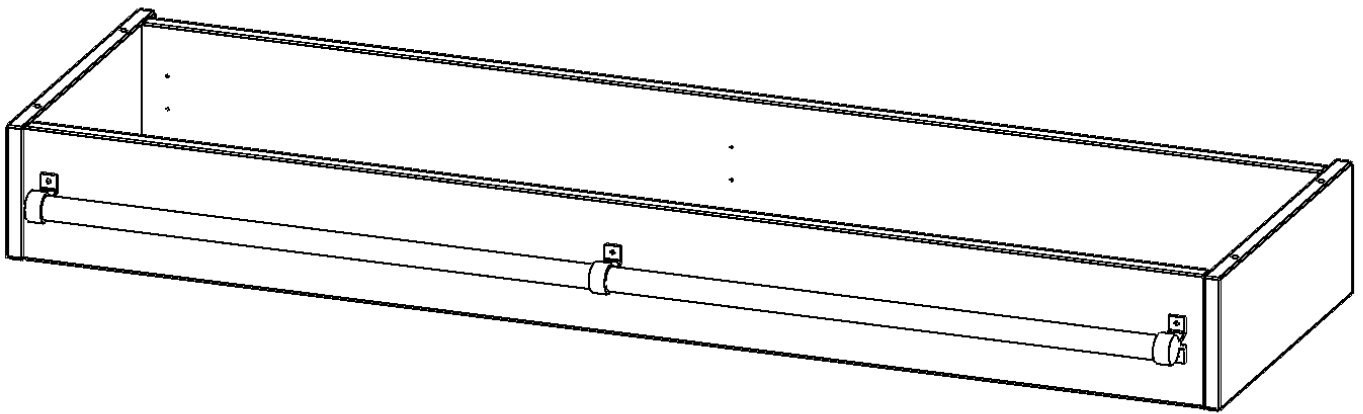

Y1394LF

PRODUKTDATENBLATT
WWW.MOEBELWERK-NIESKY.DE

LEITERZARGE ZUR AUFNAHME EINER LEITER - SERIE EVO180

GESAMTHÖHE 15 CM, FÜR 138,7 CM BREITE UND 40 CM TIEFE SCHRANKWÄNDE

PRODUKTBESCHREIBUNG

Die evo180 Serie ist so ausgelegt, dass Sie Schrankwände bis zu 8 Ordnerhöhen zusammenstellen können. Ab Höhen über 6 Ordnerhöhen empfehlen wir jedoch den Einsatz einer Leiterzarge. Entweder auf Ordnerhöhe 5 oder Ordnerhöhe 6 platziert.

Bei einer Leiterzarge handelt es sich um ein Zwischenstück, welches ähnlich wie ein Socket gebaut wird. Die Höhe der Leiterzarge beträgt 15 cm. An der Zarge wird ein Aluminiumrohr mittels entsprechenden Halterungen so montiert, dass die jeweils passenden Einhängelaternen sicher eingehängt werden können.

So sind Ordner oder sonstige Unterlagen in Ordnerhöhe 7 oder 8 einfach und sicher zu erreichen. Wir empfehlen, in Höhen über Ordnerhöhe 6, offene Regale oder Schränke mit Holzschiebetüren oder Querrollladen zu verwenden - dies vereinfacht das Öffnen der Türen auf der Leiter.

Zubehör

EIGENSCHAFTEN

- Höhe 15 cm
- zur Montage auf Ordnerhöhe 5 oder 6
- stabiles Aluminiumrohr

Artikelnummer	Y1394LF	
Breite / Höhe / Tiefe	1387 mm / 150 mm / 400 mm	54.6" / 5.9" / 15.7"
Einsatzbereich	Weiterführende Schule, Büro und Objekt, Konferenzraum	
Material	Aluminium	
Produktlinie	evo180	