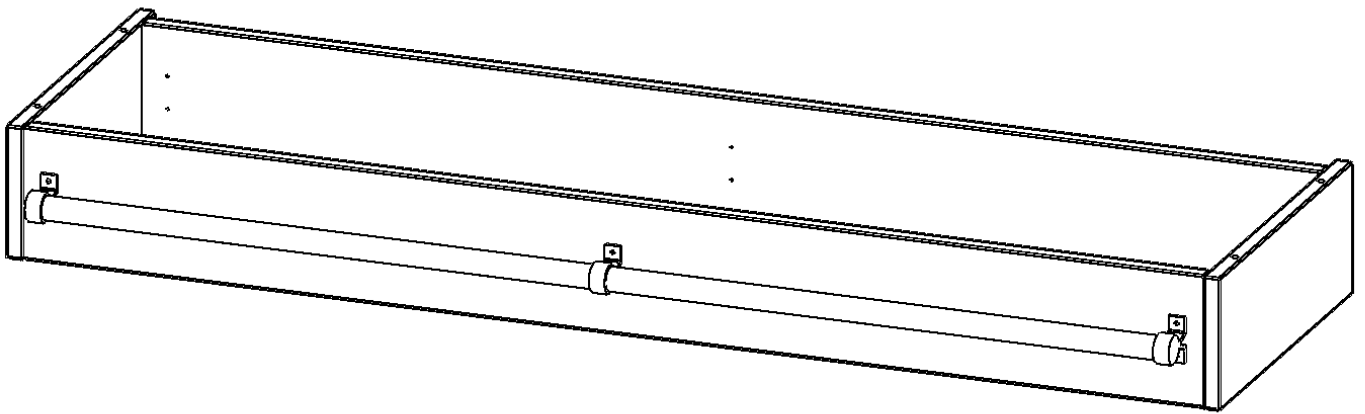

Y1394LF

PRODUKTDATENBLATT
WWW.MOEBELWERK-NIESKY.DE

LEITERZARGE ZUR AUFNAHME EINER LEITER - SERIE EVO180

GESAMTHÖHE 15 CM, FÜR 138,7 CM BREITE UND 40 CM TIEFE SCHRANKWÄNDE

PRODUKTbeschreibung

Die evo180 Serie ist so ausgelegt, dass Sie Schrankwände bis zu 8 Ordnerhöhen zusammenstellen können. Ab Höhen über 6 Ordnerhöhen empfehlen wir jedoch den Einsatz einer Leiterzarge. Entweder auf Ordnerhöhe 5 oder Ordnerhöhe 6 platziert.

Bei einer Leiterzarge handelt es sich um ein Zwischenstück, welches ähnlich wie ein Socket gebaut wird. Die Höhe der Leiterzarge beträgt 15 cm. An der Zarge wird ein Aluminiumrohr mittels entsprechenden Halterungen so montiert, dass die jeweils passenden Einhängel Leitern sicher eingehängt werden können.

So sind Ordner oder sonstige Unterlagen in Ordnerhöhe 7 oder 8 einfach und sicher zu erreichen. Wir empfehlen, in Höhen über Ordnerhöhe 6, offene Regale oder Schränke mit Holzschiebetüren oder Querrollladen zu verwenden - dies vereinfacht das Öffnen der Türen auf der Leiter.

Zubehör

EIGENSCHAFTEN

- Höhe 15 cm
- zur Montage auf Ordnerhöhe 5 oder 6
- stabiles Aluminiumrohr

Artikelnummer	Y1394LF	
Breite / Höhe / Tiefe	1387 mm / 150 mm / 400 mm	54.6" / 5.9" / 15.7"
Einsatzbereich	Weiterführende Schule, Büro und Objekt, Konferenzraum	
Material	Aluminium	
Produktlinie	evo180	