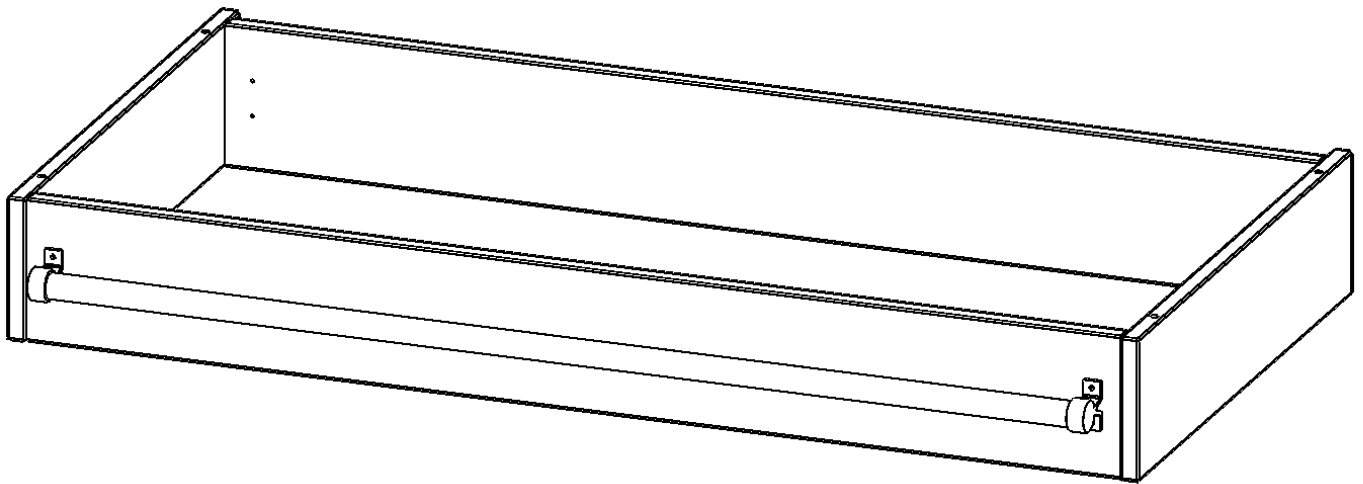

### PRODUKTBESCHREIBUNG

Die evo180 Serie ist so ausgelegt, dass Sie Schrankwände bis zu 8 Ordnerhöhen zusammenstellen können. Ab Höhen über 6 Ordnerhöhen empfehlen wir jedoch den Einsatz einer Leiterzarge. Entweder auf Ordnerhöhe 5 oder Ordnerhöhe 6 platziert.

Bei einer Leiterzarge handelt es sich um ein Zwischenstück, welches ähnlich wie ein Socket gebaut wird. Die Höhe der Leiterzarge beträgt 15 cm. An der Zarge wird ein Aluminiumrohr mittels entsprechenden Halterungen so montiert, dass die jeweils passenden Einhängelaternen sicher eingehängt werden können.

So sind Ordner oder sonstige Unterlagen in Ordnerhöhe 7 oder 8 einfach und sicher zu erreichen. Wir empfehlen, in Höhen über Ordnerhöhe 6, offene Regale oder Schränke mit Holzschiebetüren oder Querrollladen zu verwenden - dies vereinfacht das Öffnen der Türen auf der Leiter.

### EIGENSCHAFTEN

- Höhe 15 cm
- zur Montage auf Ordnerhöhe 5 oder 6
- stabiles Aluminiumrohr

Artikelnummer	Y1206LF	
Breite / Höhe / Tiefe	1200 mm / 150 mm / 600 mm	47.2" / 5.9" / 23.6"
Einsatzbereich	Weiterführende Schule, Büro und Objekt, Konferenzraum	
Material	Aluminium	
Produktlinie	evo180	