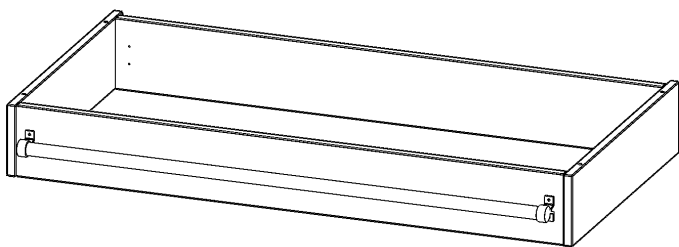

## LEITERZARGE ZUR AUFNAHME EINER LEITER - SERIE EVO180

GESAMTHÖHE 15 CM, FÜR 120 CM BREITE UND 60 CM TIEFE SCHRANKWÄNDE

### PRODUKTBESCHREIBUNG

Die evo180 Serie ist so ausgelegt, dass Sie Schrankwände bis zu 8 Ordnerhöhen zusammenstellen können. Ab Höhen über 6 Ordnerhöhen empfehlen wir jedoch den Einsatz einer Leiterzarge. Entweder auf Ordnerhöhe 5 oder Ordnerhöhe 6 platziert.

Bei einer Leiterzarge handelt es sich um ein Zwischenstück, welches ähnlich wie ein Socket gebaut wird. Die Höhe der Leiterzarge beträgt 15 cm. An der Zarge wird ein Aluminiumrohr mittels entsprechenden Halterungen so montiert, dass die jeweils passenden Einhängelaternen sicher eingehängt werden können.

### EIGENSCHAFTEN

- Höhe 15 cm
- zur Montage auf Ordnerhöhe 5 oder 6
- stabiles Aluminiumrohr

Artikelnummer	Y1206LF	
Breite / Höhe / Tiefe	1200 mm / 150 mm / 600 mm	47.2" / 5.9" / 23.6"
Einsatzbereich	Weiterführende Schule, Büro und Objekt, Konferenzraum	
Material	Aluminium	
Produktlinie	evo180	