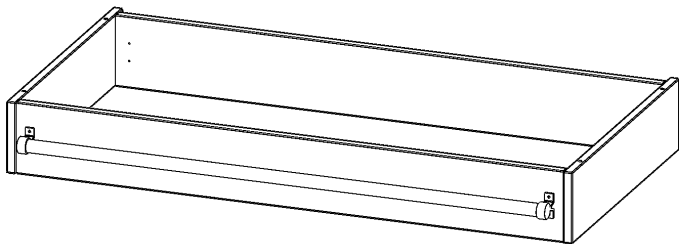

## LEITERZARGE ZUR AUFNAHME EINER LEITER - SERIE EVO180

GESAMTHÖHE 15 CM, FÜR 120 CM BREITE UND 60 CM TIEFE SCHRANKWÄNDE

### PRODUKTBESCHREIBUNG

Die evo180 Serie ist so ausgelegt, dass Sie Schrankwände bis zu 8 Ordnerhöhen zusammenstellen können. Ab Höhen über 6 Ordnerhöhen empfehlen wir jedoch den Einsatz einer Leiterzarge. Entweder auf Ordnerhöhe 5 oder Ordnerhöhe 6 platziert.

Bei einer Leiterzarge handelt es sich um ein Zwischenstück, welches ähnlich wie ein Socket gebaut wird. Die Höhe der Leiterzarge beträgt 15 cm. An der Zarge wird ein Aluminiumrohr mittels entsprechenden Halterungen so montiert, dass die jeweils passenden Einhängelaternen sicher eingehängt werden können.

### EIGENSCHAFTEN

- Höhe 15 cm
- zur Montage auf Ordnerhöhe 5 oder 6
- stabiles Aluminiumrohr

Artikelnummer	Y1206LF	
Breite / Höhe / Tiefe	1200 mm / 150 mm / 600 mm	47.2" / 5.9" / 23.6"
Einsatzbereich	Weiterführende Schule, Büro und Objekt, Konferenzraum	
Material	Aluminium	
Produktlinie	evo180	