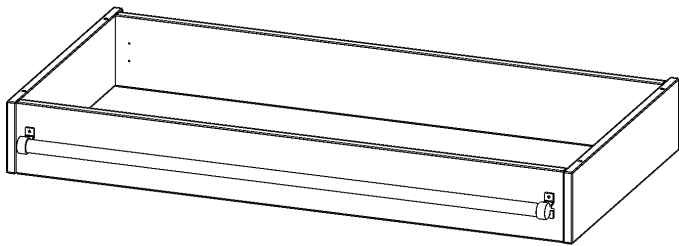

Y1206LF

PRODUKTDATENBLATT
WWW.MOEBELWERK-NIESKY.DE

LEITERZARGE ZUR AUFNAHME EINER LEITER - SERIE EVO180

GESAMTHÖHE 15 CM, FÜR 120 CM BREITE UND 60 CM TIEFE SCHRANKWÄNDE

PRODUKTBESCHREIBUNG

Die evo180 Serie ist so ausgelegt, dass Sie Schrankwände bis zu 8 Ordnerhöhen zusammenstellen können. Ab Höhen über 6 Ordnerhöhen empfehlen wir jedoch den Einsatz einer Leiterzarge. Entweder auf Ordnerhöhe 5 oder Ordnerhöhe 6 platziert.

Bei einer Leiterzarge handelt es sich um ein Zwischenstück, welches ähnlich wie ein Socket gebaut wird. Die Höhe der Leiterzarge beträgt 15 cm. An der Zarge wird ein Aluminiumrohr mittels entsprechenden Halterungen so montiert, dass die jeweils passenden Einhängelaternen sicher eingehängt werden können.

So sind Ordner oder sonstige Unterlagen in Ordnerhöhe 7 oder 8 einfach und sicher zu erreichen. Wir empfehlen, in Höhen über Ordnerhöhe 6, offene Regale oder Schränke mit Holzschiebetüren oder Querrollladen zu verwenden - dies vereinfacht das Öffnen der Türen auf der Leiter.

Zubehör

EIGENSCHAFTEN

- Höhe 15 cm
- zur Montage auf Ordnerhöhe 5 oder 6
- stabiles Aluminiumrohr

Artikelnummer	Y1206LF	
Breite / Höhe / Tiefe	1200 mm / 150 mm / 600 mm	47.2" / 5.9" / 23.6"
Einsatzbereich	Weiterführende Schule, Büro und Objekt, Konferenzraum	
Material	Aluminium	
Produktlinie	evo180	