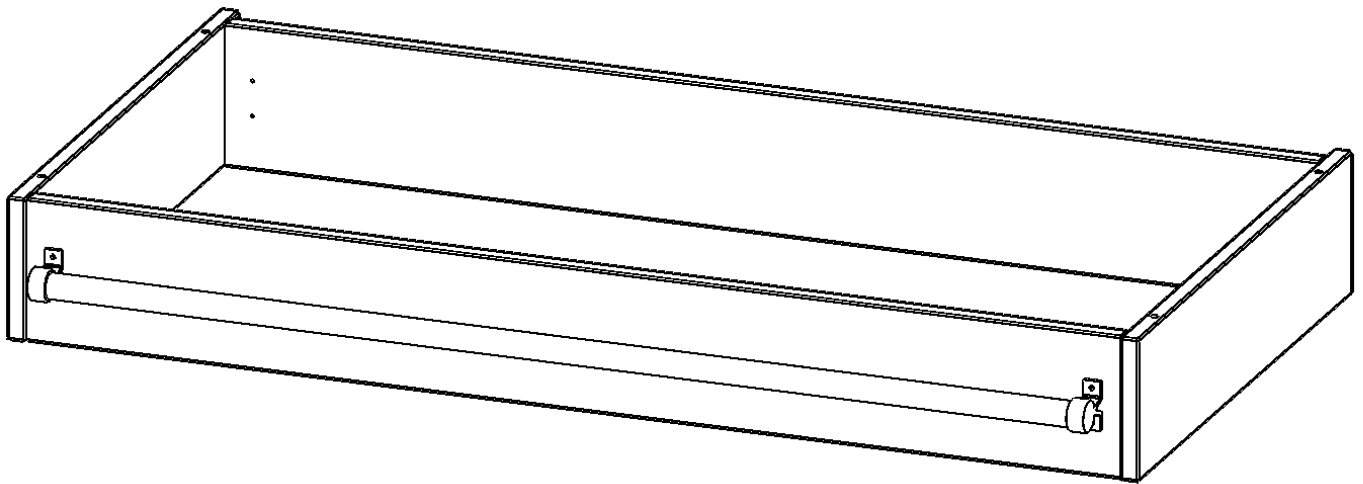

Y1206LF

PRODUKTDATENBLATT
WWW.MOEBELWERK-NIESKY.DE

LEITERZARGE ZUR AUFNAHME EINER LEITER - SERIE EVO180

GESAMTHÖHE 15 CM, FÜR 120 CM BREITE UND 60 CM TIEFE SCHRANKWÄNDE

PRODUKTBESCHREIBUNG

Die evo180 Serie ist so ausgelegt, dass Sie Schrankwände bis zu 8 Ordnerhöhen zusammenstellen können. Ab Höhen über 6 Ordnerhöhen empfehlen wir jedoch den Einsatz einer Leiterzarge. Entweder auf Ordnerhöhe 5 oder Ordnerhöhe 6 platziert.

Bei einer Leiterzarge handelt es sich um ein Zwischenstück, welches ähnlich wie ein Socket gebaut wird. Die Höhe der Leiterzarge beträgt 15 cm. An der Zarge wird ein Aluminiumrohr mittels entsprechenden Halterungen so montiert, dass die jeweils passenden Einhängelaternen sicher eingehängt werden können.

So sind Ordner oder sonstige Unterlagen in Ordnerhöhe 7 oder 8 einfach und sicher zu erreichen. Wir empfehlen, in Höhen über Ordnerhöhe 6, offene Regale oder Schränke mit Holzschiebetüren oder Querrollladen zu verwenden - dies vereinfacht das Öffnen der Türen auf der Leiter.

Zubehör

EIGENSCHAFTEN

- Höhe 15 cm
- zur Montage auf Ordnerhöhe 5 oder 6
- stabiles Aluminiumrohr

Artikelnummer	Y1206LF	
Breite / Höhe / Tiefe	1200 mm / 150 mm / 600 mm	47.2" / 5.9" / 23.6"
Einsatzbereich	Weiterführende Schule, Büro und Objekt, Konferenzraum	
Material	Aluminium	
Produktlinie	evo180	