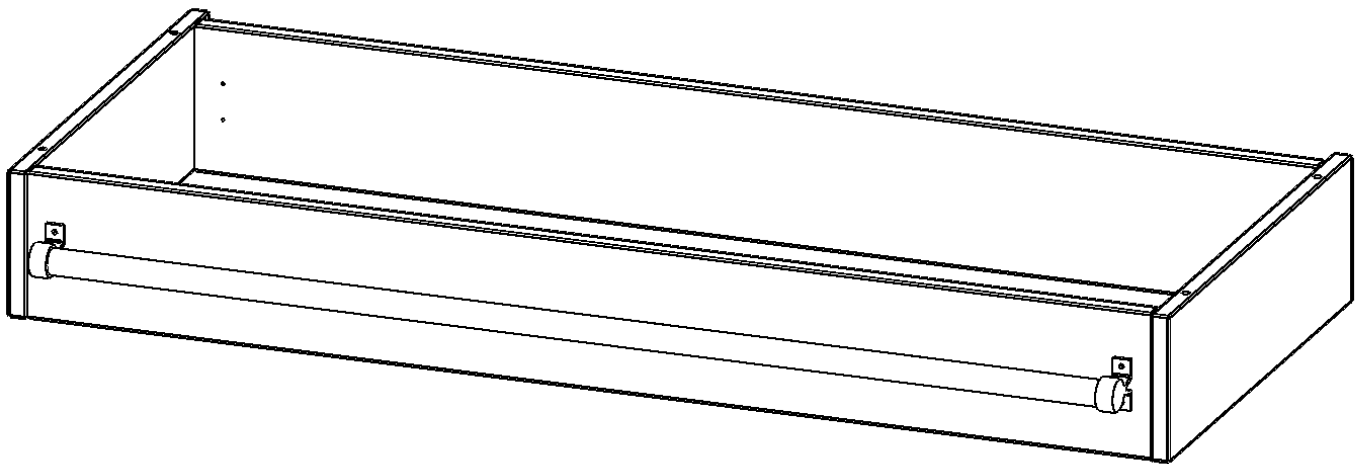

Y1205LF

PRODUKTDATENBLATT
WWW.MOEBELWERK-NIESKY.DE

LEITERZARGE ZUR AUFNAHME EINER LEITER - SERIE EVO180

GESAMTHÖHE 15 CM, FÜR 120 CM BREITE UND 50 CM TIEFE SCHRANKWÄNDE

PRODUKTBESCHREIBUNG

Die evo180 Serie ist so ausgelegt, dass Sie Schrankwände bis zu 8 Ordnerhöhen zusammenstellen können. Ab Höhen über 6 Ordnerhöhen empfehlen wir jedoch den Einsatz einer Leiterzarge. Entweder auf Ordnerhöhe 5 oder Ordnerhöhe 6 platziert.

Bei einer Leiterzarge handelt es sich um ein Zwischenstück, welches ähnlich wie ein Socket gebaut wird. Die Höhe der Leiterzarge beträgt 15 cm. An der Zarge wird ein Aluminiumrohr mittels entsprechenden Halterungen so montiert, dass die jeweils passenden Einhängelaternen sicher eingehängt werden können.

So sind Ordner oder sonstige Unterlagen in Ordnerhöhe 7 oder 8 einfach und sicher zu erreichen. Wir empfehlen, in Höhen über Ordnerhöhe 6, offene Regale oder Schränke mit Holzschiebetüren oder Querrollladen zu verwenden - dies vereinfacht das Öffnen der Türen auf der Leiter.

Zubehör

EIGENSCHAFTEN

- Höhe 15 cm
- zur Montage auf Ordnerhöhe 5 oder 6
- stabiles Aluminiumrohr

Artikelnummer	Y1205LF	
Breite / Höhe / Tiefe	1200 mm / 150 mm / 500 mm	47.2" / 5.9" / 19.7"
Einsatzbereich	Weiterführende Schule, Büro und Objekt, Konferenzraum	
Material	Aluminium	
Produktlinie	evo180	