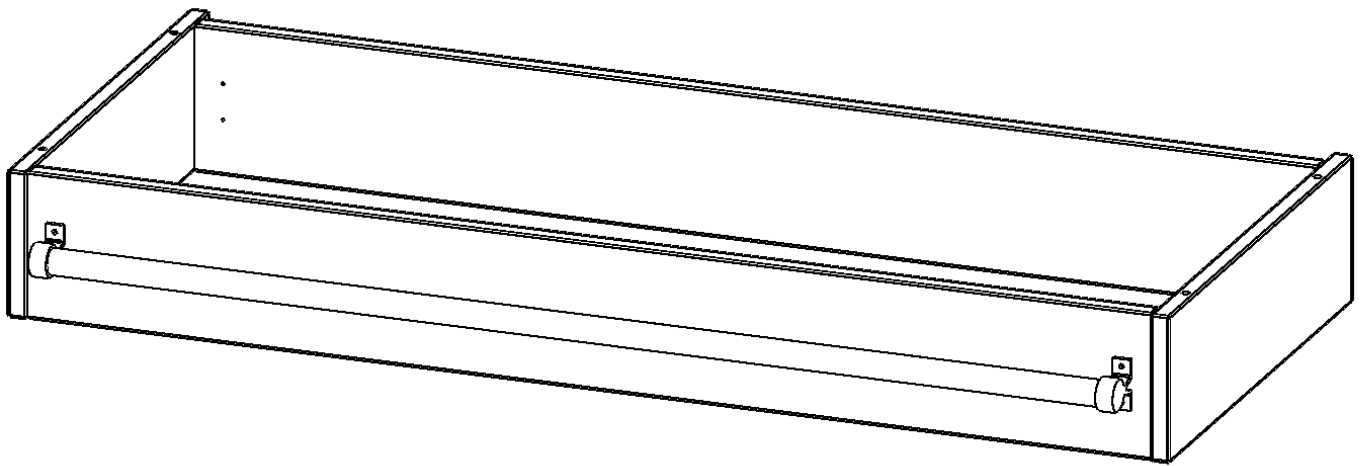

Y1205LF

PRODUKTDATENBLATT
WWW.MOEBELWERK-NIESKY.DE

LEITERZARGE ZUR AUFNAHME EINER LEITER - SERIE EVO180

GESAMTHÖHE 15 CM, FÜR 120 CM BREITE UND 50 CM TIEFE SCHRANKWÄNDE

PRODUKTbeschreibung

Die evo180 Serie ist so ausgelegt, dass Sie Schrankwände bis zu 8 Ordnerhöhen zusammenstellen können. Ab Höhen über 6 Ordnerhöhen empfehlen wir jedoch den Einsatz einer Leiterzarge. Entweder auf Ordnerhöhe 5 oder Ordnerhöhe 6 platziert.

Bei einer Leiterzarge handelt es sich um ein Zwischenstück, welches ähnlich wie ein Socket gebaut wird. Die Höhe der Leiterzarge beträgt 15 cm. An der Zarge wird ein Aluminiumrohr mittels entsprechenden Halterungen so montiert, dass die jeweils passenden Einhängelaternen sicher eingehängt werden können.

So sind Ordner oder sonstige Unterlagen in Ordnerhöhe 7 oder 8 einfach und sicher zu erreichen. Wir empfehlen, in Höhen über Ordnerhöhe 6, offene Regale oder Schränke mit Holzschiebetüren oder Querrollladen zu verwenden - dies vereinfacht das Öffnen der Türen auf der Leiter.

Zubehör

EIGENSCHAFTEN

- Höhe 15 cm
- zur Montage auf Ordnerhöhe 5 oder 6
- stabiles Aluminiumrohr

Artikelnummer	Y1205LF	
Breite / Höhe / Tiefe	1200 mm / 150 mm / 500 mm	47.2" / 5.9" / 19.7"
Einsatzbereich	Weiterführende Schule, Büro und Objekt, Konferenzraum	
Material	Aluminium	
Produktlinie	evo180	