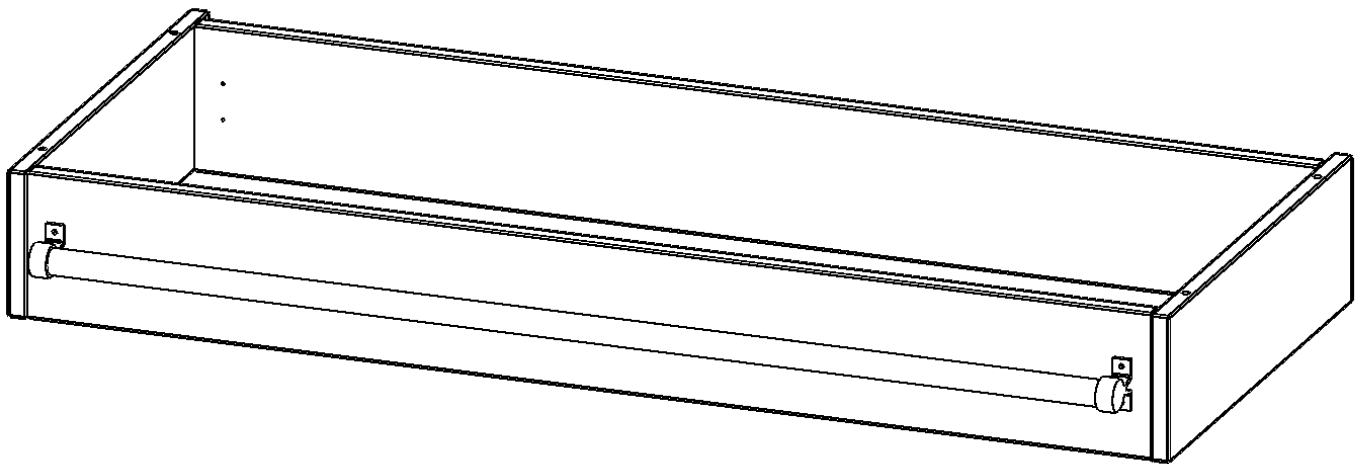

### PRODUKTbeschreibung

Die evo180 Serie ist so ausgelegt, dass Sie Schrankwände bis zu 8 Ordnerhöhen zusammenstellen können. Ab Höhen über 6 Ordnerhöhen empfehlen wir jedoch den Einsatz einer Leiterzarge. Entweder auf Ordnerhöhe 5 oder Ordnerhöhe 6 platziert.

Bei einer Leiterzarge handelt es sich um ein Zwischenstück, welches ähnlich wie ein Socket gebaut wird. Die Höhe der Leiterzarge beträgt 15 cm. An der Zarge wird ein Aluminiumrohr mittels entsprechenden Halterungen so montiert, dass die jeweils passenden Einhängelaternen sicher eingehängt werden können.

So sind Ordner oder sonstige Unterlagen in Ordnerhöhe 7 oder 8 einfach und sicher zu erreichen. Wir empfehlen, in Höhen über Ordnerhöhe 6, offene Regale oder Schränke mit Holzschiebetüren oder Querrollladen zu verwenden - dies vereinfacht das Öffnen der Türen auf der Leiter.

### EIGENSCHAFTEN

- Höhe 15 cm
- zur Montage auf Ordnerhöhe 5 oder 6
- stabiles Aluminiumrohr

Artikelnummer	Y1205LF	
Breite / Höhe / Tiefe	1200 mm / 150 mm / 500 mm	47.2" / 5.9" / 19.7"
Einsatzbereich	Weiterführende Schule, Büro und Objekt, Konferenzraum	
Material	Aluminium	
Produktlinie	evo180	