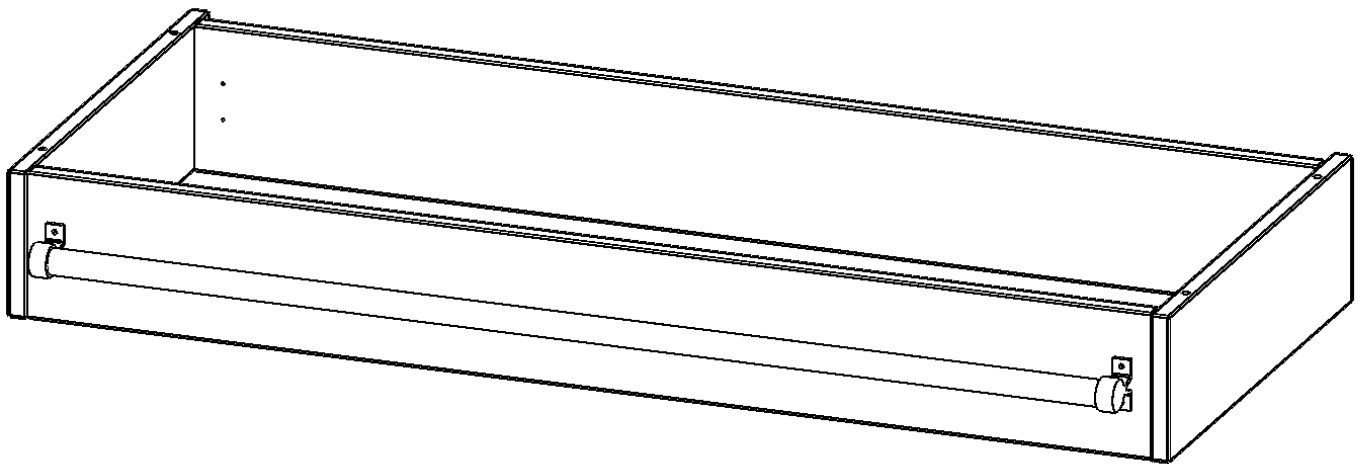

Y1205LF

PRODUKTDATENBLATT
WWW.MOEBELWERK-NIESKY.DE

LEITERZARGE ZUR AUFNAHME EINER LEITER - SERIE EVO180

GESAMTHÖHE 15 CM, FÜR 120 CM BREITE UND 50 CM TIEFE SCHRANKWÄNDE

PRODUKTBESCHREIBUNG

Die evo180 Serie ist so ausgelegt, dass Sie Schrankwände bis zu 8 Ordnerhöhen zusammenstellen können. Ab Höhen über 6 Ordnerhöhen empfehlen wir jedoch den Einsatz einer Leiterzarge. Entweder auf Ordnerhöhe 5 oder Ordnerhöhe 6 platziert.

Bei einer Leiterzarge handelt es sich um ein Zwischenstück, welches ähnlich wie ein Socket gebaut wird. Die Höhe der Leiterzarge beträgt 15 cm. An der Zarge wird ein Aluminiumrohr mittels entsprechenden Halterungen so montiert, dass die jeweils passenden Einhängelaternen sicher eingehängt werden können.

So sind Ordner oder sonstige Unterlagen in Ordnerhöhe 7 oder 8 einfach und sicher zu erreichen. Wir empfehlen, in Höhen über Ordnerhöhe 6, offene Regale oder Schränke mit Holzschiebetüren oder Querrollladen zu verwenden - dies vereinfacht das Öffnen der Türen auf der Leiter.

Zubehör

EIGENSCHAFTEN

- Höhe 15 cm
- zur Montage auf Ordnerhöhe 5 oder 6
- stabiles Aluminiumrohr

Artikelnummer	Y1205LF	
Breite / Höhe / Tiefe	1200 mm / 150 mm / 500 mm	47.2" / 5.9" / 19.7"
Einsatzbereich	Weiterführende Schule, Büro und Objekt, Konferenzraum	
Material	Aluminium	
Produktlinie	evo180	