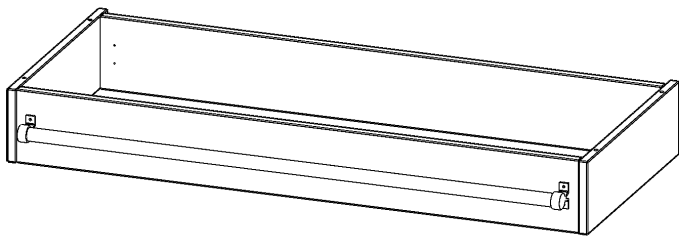

## LEITERZARGE ZUR AUFNAHME EINER LEITER - SERIE EVO180

GESAMTHÖHE 15 CM, FÜR 120 CM BREITE UND 50 CM TIEFE SCHRANKWÄNDE

### PRODUKTbeschreibung

Die evo180 Serie ist so ausgelegt, dass Sie Schrankwände bis zu 8 Ordnerhöhen zusammenstellen können. Ab Höhen über 6 Ordnerhöhen empfehlen wir jedoch den Einsatz einer Leiterzarge. Entweder auf Ordnerhöhe 5 oder Ordnerhöhe 6 platziert.

Bei einer Leiterzarge handelt es sich um ein Zwischenstück, welches ähnlich wie ein Socket gebaut wird. Die Höhe der Leiterzarge beträgt 15 cm. An der Zarge wird ein Aluminiumrohr mittels entsprechenden Halterungen so montiert, dass die jeweils passenden Einhängelaternen sicher eingehängt werden können.

### EIGENSCHAFTEN

- Höhe 15 cm
- zur Montage auf Ordnerhöhe 5 oder 6
- stabiles Aluminiumrohr

Artikelnummer	Y1205LF	
Breite / Höhe / Tiefe	1200 mm / 150 mm / 500 mm	47.2" / 5.9" / 19.7"
Einsatzbereich	Weiterführende Schule, Büro und Objekt, Konferenzraum	
Material	Aluminium	
Produktlinie	evo180	