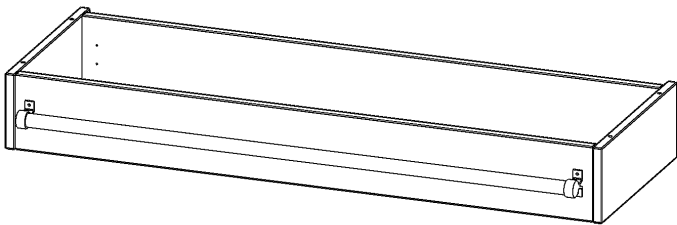

## LEITERZARGE ZUR AUFNAHME EINER LEITER - SERIE EVO180

GESAMTHÖHE 15 CM, FÜR 120 CM BREITE UND 40 CM TIEFE SCHRANKWÄNDE

### PRODUKTBESCHREIBUNG

Die evo180 Serie ist so ausgelegt, dass Sie Schrankwände bis zu 8 Ordnerhöhen zusammenstellen können. Ab Höhen über 6 Ordnerhöhen empfehlen wir jedoch den Einsatz einer Leiterzarge. Entweder auf Ordnerhöhe 5 oder Ordnerhöhe 6 platziert.

Bei einer Leiterzarge handelt es sich um ein Zwischenstück, welches ähnlich wie ein Socket gebaut wird. Die Höhe der Leiterzarge beträgt 15 cm. An der Zarge wird ein Aluminiumrohr mittels entsprechenden Halterungen so montiert, dass die jeweils passenden Einhängelaternen sicher eingehängt werden können.

### EIGENSCHAFTEN

- Höhe 15 cm
- zur Montage auf Ordnerhöhe 5 oder 6
- stabiles Aluminiumrohr

Artikelnummer	Y1204LF	
Breite / Höhe / Tiefe	1200 mm / 150 mm / 400 mm	47.2" / 5.9" / 15.7"
Einsatzbereich	Weiterführende Schule, Büro und Objekt, Konferenzraum	
Material	Aluminium	
Produktlinie	evo180	