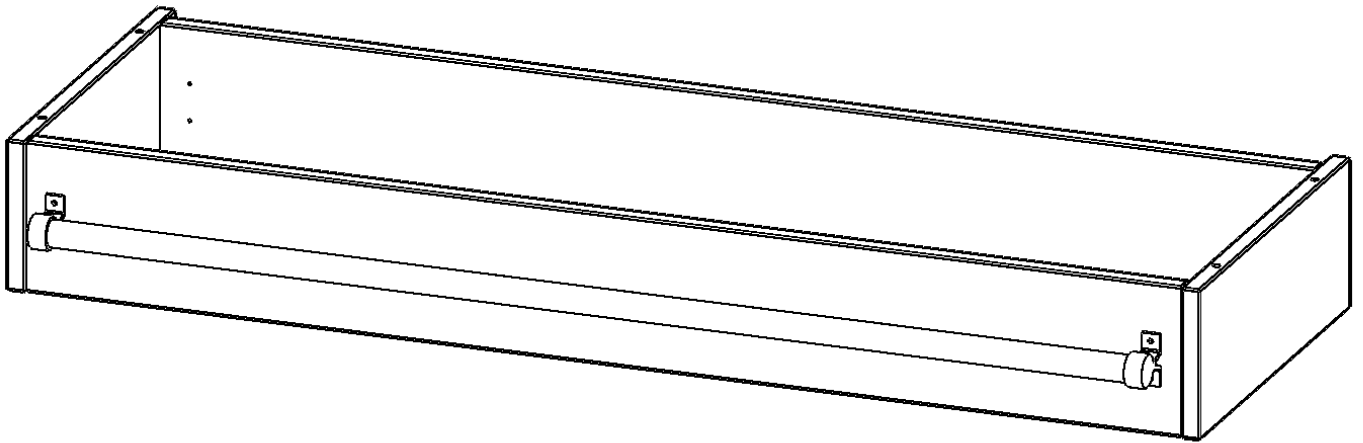

### PRODUKTBESCHREIBUNG

Die evo180 Serie ist so ausgelegt, dass Sie Schrankwände bis zu 8 Ordnerhöhen zusammenstellen können. Ab Höhen über 6 Ordnerhöhen empfehlen wir jedoch den Einsatz einer Leiterzarge. Entweder auf Ordnerhöhe 5 oder Ordnerhöhe 6 platziert.

Bei einer Leiterzarge handelt es sich um ein Zwischenstück, welches ähnlich wie ein Socket gebaut wird. Die Höhe der Leiterzarge beträgt 15 cm. An der Zarge wird ein Aluminiumrohr mittels entsprechenden Halterungen so montiert, dass die jeweils passenden Einhängelaternen sicher eingehängt werden können.

So sind Ordner oder sonstige Unterlagen in Ordnerhöhe 7 oder 8 einfach und sicher zu erreichen. Wir empfehlen, in Höhen über Ordnerhöhe 6, offene Regale oder Schränke mit Holzschiebetüren oder Querrollladen zu verwenden - dies vereinfacht das Öffnen der Türen auf der Leiter.