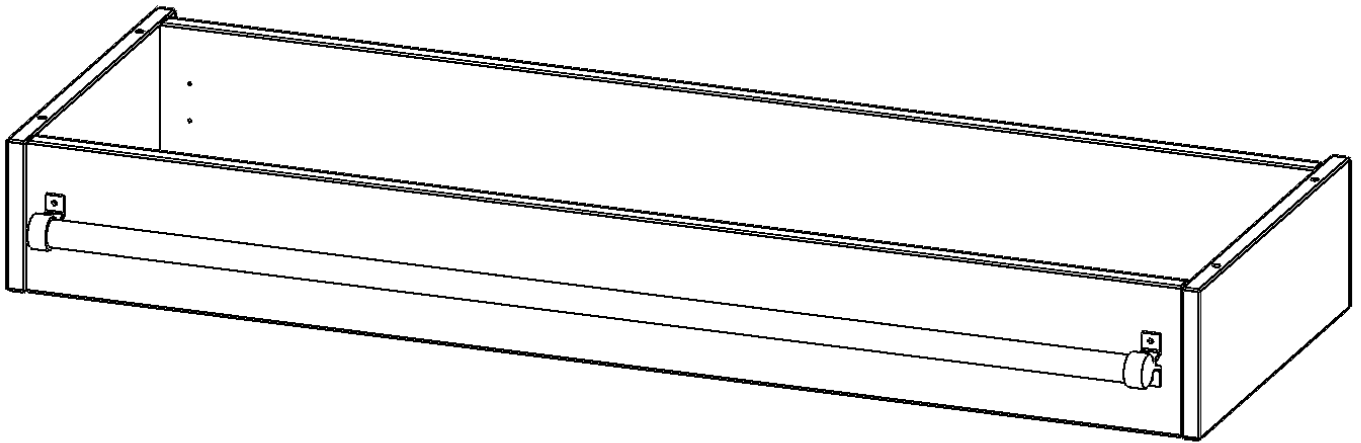

Artikelnummer	Y1204LF	
Breite / Höhe / Tiefe	1200 mm / 150 mm / 400 mm	47.2" / 5.9" / 15.7"
Einsatzbereich	Weiterführende Schule, Büro und Objekt, Konferenzraum	
Material	Aluminium	
Produktlinie	evo180	

Möbelwerk Niesky GmbH
Neuhofer Straße 4-6
02906 Niesky
Deutschland

T +49 3588 2537-0
F +49 3588 2537-30
E info@moebelwerk-niesky.de
www.moebelwerk-niesky.de

© Copyright by Möbelwerk Niesky GmbH

08.10.2024
Seite 2/2