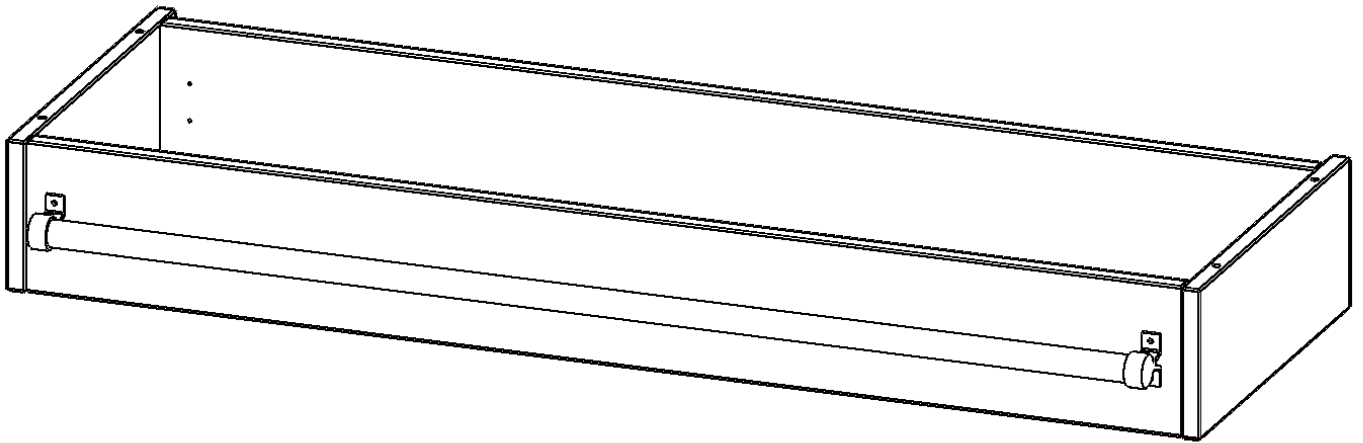

Y1204LF

PRODUKTDATENBLATT
WWW.MOEBELWERK-NIESKY.DE

LEITERZARGE ZUR AUFNAHME EINER LEITER - SERIE EVO180

GESAMTHÖHE 15 CM, FÜR 120 CM BREITE UND 40 CM TIEFE SCHRANKWÄNDE

PRODUKTBESCHREIBUNG

Die evo180 Serie ist so ausgelegt, dass Sie Schrankwände bis zu 8 Ordnerhöhen zusammenstellen können. Ab Höhen über 6 Ordnerhöhen empfehlen wir jedoch den Einsatz einer Leiterzarge. Entweder auf Ordnerhöhe 5 oder Ordnerhöhe 6 platziert.

Bei einer Leiterzarge handelt es sich um ein Zwischenstück, welches ähnlich wie ein Socket gebaut wird. Die Höhe der Leiterzarge beträgt 15 cm. An der Zarge wird ein Aluminiumrohr mittels entsprechenden Halterungen so montiert, dass die jeweils passenden Einhängel Leitern sicher eingehängt werden können.

So sind Ordner oder sonstige Unterlagen in Ordnerhöhe 7 oder 8 einfach und sicher zu erreichen. Wir empfehlen, in Höhen über Ordnerhöhe 6, offene Regale oder Schränke mit Holzschiebetüren oder Querrollladen zu verwenden - dies vereinfacht das Öffnen der Türen auf der Leiter.

Zubehör

EIGENSCHAFTEN

- Höhe 15 cm
- zur Montage auf Ordnerhöhe 5 oder 6
- stabiles Aluminiumrohr

Artikelnummer	Y1204LF	
Breite / Höhe / Tiefe	1200 mm / 150 mm / 400 mm	47.2" / 5.9" / 15.7"
Einsatzbereich	Weiterführende Schule, Büro und Objekt, Konferenzraum	
Material	Aluminium	
Produktlinie	evo180	