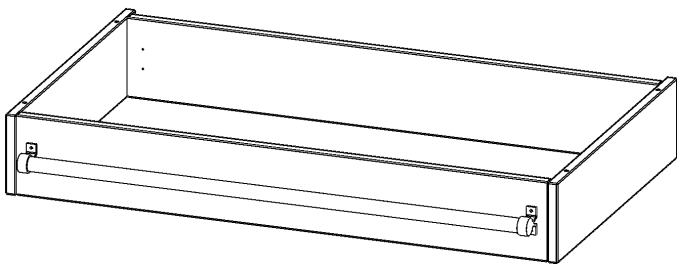

Y1056LF

PRODUKTDATENBLATT
WWW.MOEBELWERK-NIESKY.DE

LEITERZARGE ZUR AUFNAHME EINER LEITER - SERIE EVO180

GESAMTHÖHE 15 CM, FÜR 104,5 CM BREITE UND 60 CM TIEFE SCHRANKWÄNDE

PRODUKTBESCHREIBUNG

Die evo180 Serie ist so ausgelegt, dass Sie Schrankwände bis zu 8 Ordnerhöhen zusammenstellen können. Ab Höhen über 6 Ordnerhöhen empfehlen wir jedoch den Einsatz einer Leiterzarge. Entweder auf Ordnerhöhe 5 oder Ordnerhöhe 6 platziert.

Bei einer Leiterzarge handelt es sich um ein Zwischenstück, welches ähnlich wie ein Socket gebaut wird. Die Höhe der Leiterzarge beträgt 15 cm. An der Zarge wird ein Aluminiumrohr mittels entsprechenden Halterungen so montiert, dass die jeweils passenden Einhängelaternen sicher eingehängt werden können.

So sind Ordner oder sonstige Unterlagen in Ordnerhöhe 7 oder 8 einfach und sicher zu erreichen. Wir empfehlen, in Höhen über Ordnerhöhe 6, offene Regale oder Schränke mit Holzschiebetüren oder Querrollladen zu verwenden - dies vereinfacht das Öffnen der Türen auf der Leiter.

EIGENSCHAFTEN

- Höhe 15 cm
- zur Montage auf Ordnerhöhe 5 oder 6
- stabiles Aluminiumrohr

Zubehör

Artikelnummer	Y1056LF	
Breite / Höhe / Tiefe	1045 mm / 150 mm / 600 mm	41.1" / 5.9" / 23.6"
Einsatzbereich	Weiterführende Schule, Büro und Objekt, Konferenzraum	
Material	Aluminium	
Produktlinie	evo180	