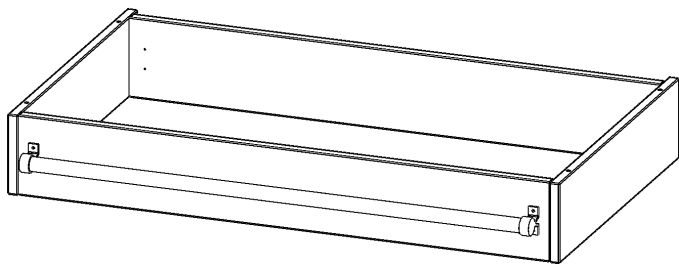

Y1056LF

PRODUKTDATENBLATT
WWW.MOEBELWERK-NIESKY.DE

LEITERZARGE ZUR AUFNAHME EINER LEITER - SERIE EVO180

GESAMTHÖHE 15 CM, FÜR 104,5 CM BREITE UND 60 CM TIEFE SCHRANKWÄNDE

PRODUKTBESCHREIBUNG

Die evo180 Serie ist so ausgelegt, dass Sie Schrankwände bis zu 8 Ordnerhöhen zusammenstellen können. Ab Höhen über 6 Ordnerhöhen empfehlen wir jedoch den Einsatz einer Leiterzarge. Entweder auf Ordnerhöhe 5 oder Ordnerhöhe 6 platziert.

Bei einer Leiterzarge handelt es sich um ein Zwischenstück, welches ähnlich wie ein Socket gebaut wird. Die Höhe der Leiterzarge beträgt 15 cm. An der Zarge wird ein Aluminiumrohr mittels entsprechenden Halterungen so montiert, dass die jeweils passenden Einhängelaternen sicher eingehängt werden können.

So sind Ordner oder sonstige Unterlagen in Ordnerhöhe 7 oder 8 einfach und sicher zu erreichen. Wir empfehlen, in Höhen über Ordnerhöhe 6, offene Regale oder Schränke mit Holzschiebetüren oder Querrollladen zu verwenden - dies vereinfacht das Öffnen der Türen auf der Leiter.

EIGENSCHAFTEN

- Höhe 15 cm
- zur Montage auf Ordnerhöhe 5 oder 6
- stabiles Aluminiumrohr

Zubehör

Artikelnummer	Y1056LF	
Breite / Höhe / Tiefe	1045 mm / 150 mm / 600 mm	41.1" / 5.9" / 23.6"
Einsatzbereich	Weiterführende Schule, Büro und Objekt, Konferenzraum	
Material	Aluminium	
Produktlinie	evo180	