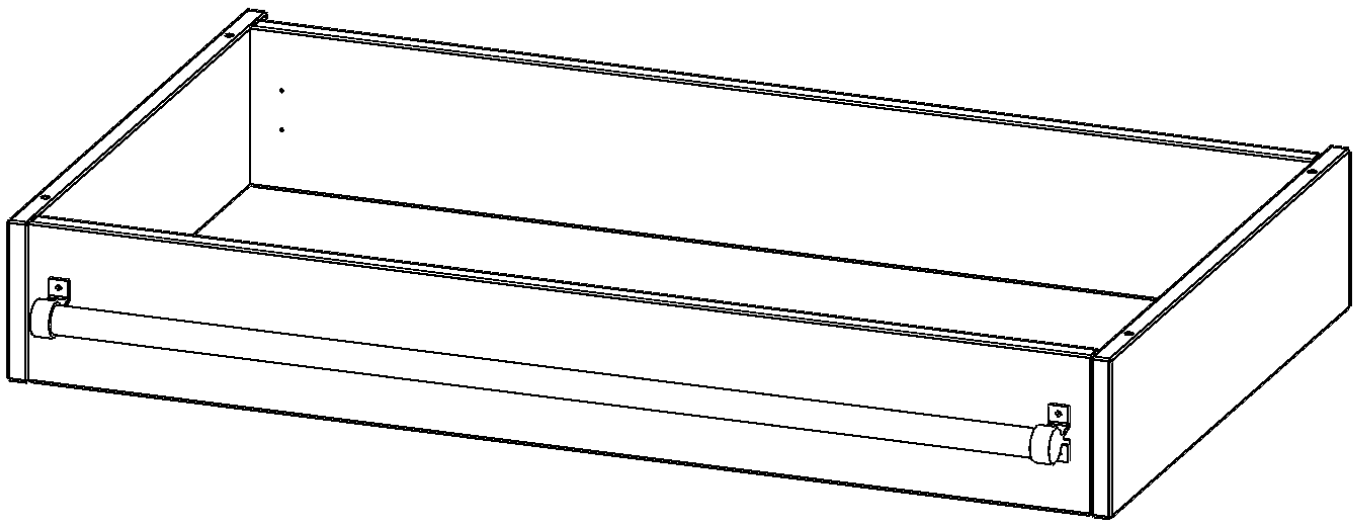

Y1056LF

PRODUKTDATENBLATT
WWW.MOEBELWERK-NIESKY.DE

LEITERZARGE ZUR AUFNAHME EINER LEITER - SERIE EVO180

GESAMTHÖHE 15 CM, FÜR 104,5 CM BREITE UND 60 CM TIEFE SCHRANKWÄNDE

PRODUKTBESCHREIBUNG

Die evo180 Serie ist so ausgelegt, dass Sie Schrankwände bis zu 8 Ordnerhöhen zusammenstellen können. Ab Höhen über 6 Ordnerhöhen empfehlen wir jedoch den Einsatz einer Leiterzarge. Entweder auf Ordnerhöhe 5 oder Ordnerhöhe 6 platziert.

Bei einer Leiterzarge handelt es sich um ein Zwischenstück, welches ähnlich wie ein Socket gebaut wird. Die Höhe der Leiterzarge beträgt 15 cm. An der Zarge wird ein Aluminiumrohr mittels entsprechenden Halterungen so montiert, dass die jeweils passenden Einhängelaternen sicher eingehängt werden können.

So sind Ordner oder sonstige Unterlagen in Ordnerhöhe 7 oder 8 einfach und sicher zu erreichen. Wir empfehlen, in Höhen über Ordnerhöhe 6, offene Regale oder Schränke mit Holzschiebetüren oder Querrollladen zu verwenden - dies vereinfacht das Öffnen der Türen auf der Leiter.

EIGENSCHAFTEN

- Höhe 15 cm
- zur Montage auf Ordnerhöhe 5 oder 6
- stabiles Aluminiumrohr

Zubehör

Artikelnummer	Y1056LF	
Breite / Höhe / Tiefe	1045 mm / 150 mm / 600 mm	41.1" / 5.9" / 23.6"
Einsatzbereich	Weiterführende Schule, Büro und Objekt, Konferenzraum	
Material	Aluminium	
Produktlinie	evo180	