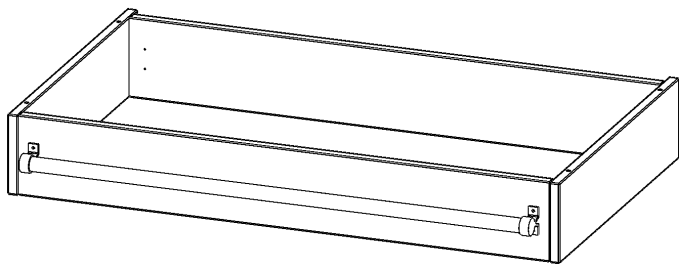

## LEITERZARGE ZUR AUFNAHME EINER LEITER - SERIE EVO180

GESAMTHÖHE 15 CM, FÜR 104,5 CM BREITE UND 60 CM TIEFE SCHRANKWÄNDE

### PRODUKTBESCHREIBUNG

Die evo180 Serie ist so ausgelegt, dass Sie Schrankwände bis zu 8 Ordnerhöhen zusammenstellen können. Ab Höhen über 6 Ordnerhöhen empfehlen wir jedoch den Einsatz einer Leiterzarge. Entweder auf Ordnerhöhe 5 oder Ordnerhöhe 6 platziert.

Bei einer Leiterzarge handelt es sich um ein Zwischenstück, welches ähnlich wie ein Socket gebaut wird. Die Höhe der Leiterzarge beträgt 15 cm. An der Zarge wird ein Aluminiumrohr mittels entsprechenden Halterungen so montiert, dass die jeweils passenden Einhängelaternen sicher eingehängt werden können.

### EIGENSCHAFTEN

- Höhe 15 cm
- zur Montage auf Ordnerhöhe 5 oder 6
- stabiles Aluminiumrohr