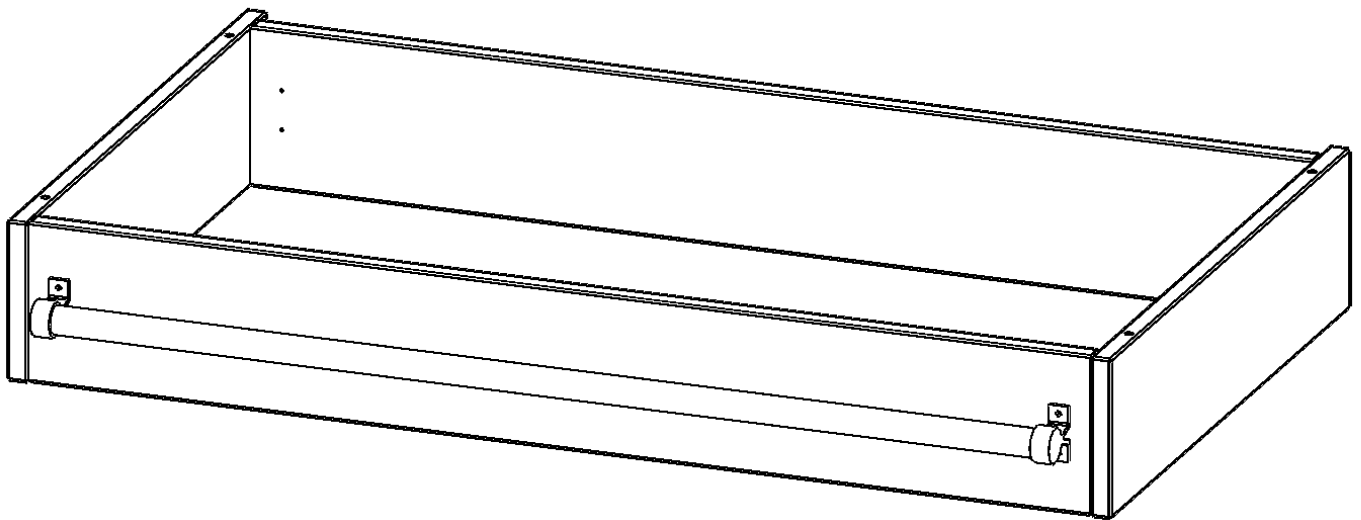

Artikelnummer	Y1056LF	
Breite / Höhe / Tiefe	1045 mm / 150 mm / 600 mm	41.1" / 5.9" / 23.6"
Einsatzbereich	Weiterführende Schule, Büro und Objekt, Konferenzraum	
Material	Aluminium	
Produktlinie	evo180	

Möbelwerk Niesky GmbH
Neuhofen Straße 4-6
02906 Niesky
Deutschland

T +49 3588 2537-0
F +49 3588 2537-30
E info@moebelwerk-niesky.de
www.moebelwerk-niesky.de

© Copyright by Möbelwerk Niesky GmbH

28.10.2024
Seite 2/2