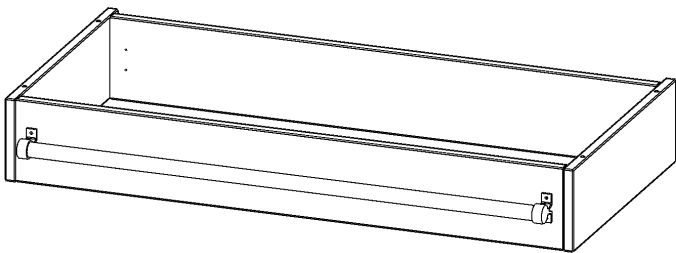

## LEITERZARGE ZUR AUFNAHME EINER LEITER - SERIE EVO180

GESAMTHÖHE 15 CM, FÜR 104,5 CM BREITE UND 50 CM TIEFE SCHRANKWÄNDE

### PRODUKTBESCHREIBUNG

Die evo180 Serie ist so ausgelegt, dass Sie Schrankwände bis zu 8 Ordnerhöhen zusammenstellen können. Ab Höhen über 6 Ordnerhöhen empfehlen wir jedoch den Einsatz einer Leiterzarge. Entweder auf Ordnerhöhe 5 oder Ordnerhöhe 6 platziert.

Bei einer Leiterzarge handelt es sich um ein Zwischenstück, welches ähnlich wie ein Socket gebaut wird. Die Höhe der Leiterzarge beträgt 15 cm. An der Zarge wird ein Aluminiumrohr mittels entsprechenden Halterungen so montiert, dass die jeweils passenden Einhängelaternen sicher eingehängt werden können.

### EIGENSCHAFTEN

- Höhe 15 cm
- zur Montage auf Ordnerhöhe 5 oder 6
- stabiles Aluminiumrohr

Artikelnummer	Y1055LF	
Breite / Höhe / Tiefe	1045 mm / 150 mm / 500 mm	41.1" / 5.9" / 19.7"
Einsatzbereich	Weiterführende Schule, Büro und Objekt, Konferenzraum	
Material	Aluminium	
Produktlinie	evo180	