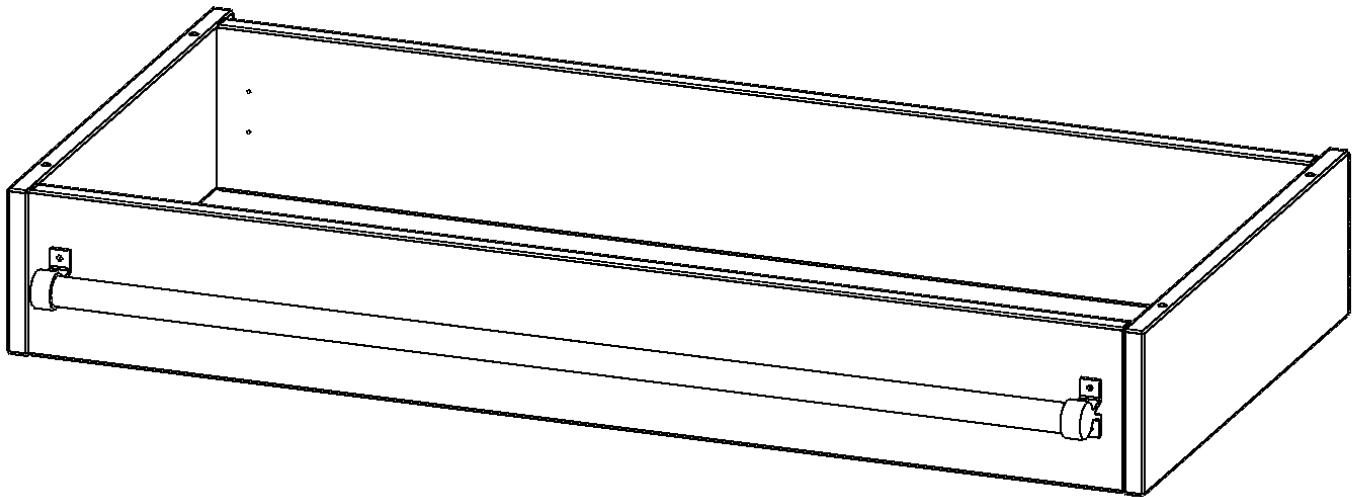

Y1055LF

PRODUKTDATENBLATT
WWW.MOEBELWERK-NIESKY.DE

LEITERZARGE ZUR AUFNAHME EINER LEITER - SERIE EVO180

GESAMTHÖHE 15 CM, FÜR 104,5 CM BREITE UND 50 CM TIEFE SCHRANKWÄNDE

PRODUKTBESCHREIBUNG

Die evo180 Serie ist so ausgelegt, dass Sie Schrankwände bis zu 8 Ordnerhöhen zusammenstellen können. Ab Höhen über 6 Ordnerhöhen empfehlen wir jedoch den Einsatz einer Leiterzarge. Entweder auf Ordnerhöhe 5 oder Ordnerhöhe 6 platziert.

Bei einer Leiterzarge handelt es sich um ein Zwischenstück, welches ähnlich wie ein Socket gebaut wird. Die Höhe der Leiterzarge beträgt 15 cm. An der Zarge wird ein Aluminiumrohr mittels entsprechenden Halterungen so montiert, dass die jeweils passenden Einhängelaternen sicher eingehängt werden können.

So sind Ordner oder sonstige Unterlagen in Ordnerhöhe 7 oder 8 einfach und sicher zu erreichen. Wir empfehlen, in Höhen über Ordnerhöhe 6, offene Regale oder Schränke mit Holzschiebetüren oder Querrollladen zu verwenden - dies vereinfacht das Öffnen der Türen auf der Leiter.

Zubehör

EIGENSCHAFTEN

- Höhe 15 cm
- zur Montage auf Ordnerhöhe 5 oder 6
- stabiles Aluminiumrohr

Artikelnummer	Y1055LF	
Breite / Höhe / Tiefe	1045 mm / 150 mm / 500 mm	41.1" / 5.9" / 19.7"
Einsatzbereich	Weiterführende Schule, Büro und Objekt, Konferenzraum	
Material	Aluminium	
Produktlinie	evo180	