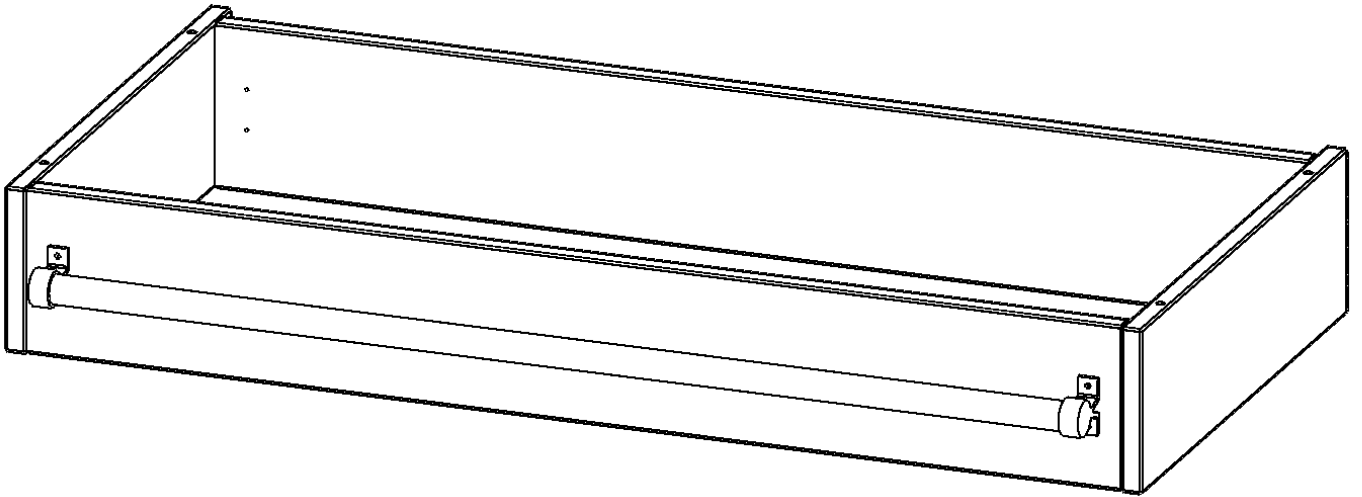

Artikelnummer	Y1055LF	
Breite / Höhe / Tiefe	1045 mm / 150 mm / 500 mm	41.1" / 5.9" / 19.7"
Einsatzbereich	Weiterführende Schule, Büro und Objekt, Konferenzraum	
Material	Aluminium	
Produktlinie	evo180	

Möbelwerk Niesky GmbH
Neuhofer Straße 4-6
02906 Niesky
Deutschland

T +49 3588 2537-0
F +49 3588 2537-30
E info@moebelwerk-niesky.de
www.moebelwerk-niesky.de

© Copyright by Möbelwerk Niesky GmbH

08.10.2024
Seite 2/2