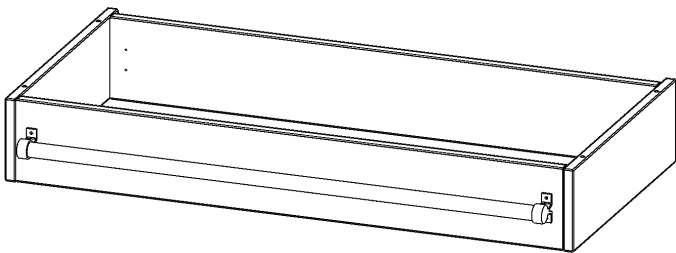

Y1055LF

PRODUKTDATENBLATT
WWW.MOEBELWERK-NIESKY.DE

LEITERZARGE ZUR AUFNAHME EINER LEITER - SERIE EVO180

GESAMTHÖHE 15 CM, FÜR 104,5 CM BREITE UND 50 CM TIEFE SCHRANKWÄNDE

PRODUKTBESCHREIBUNG

Die evo180 Serie ist so ausgelegt, dass Sie Schrankwände bis zu 8 Ordnerhöhen zusammenstellen können. Ab Höhen über 6 Ordnerhöhen empfehlen wir jedoch den Einsatz einer Leiterzarge. Entweder auf Ordnerhöhe 5 oder Ordnerhöhe 6 platziert.

Bei einer Leiterzarge handelt es sich um ein Zwischenstück, welches ähnlich wie ein Socket gebaut wird. Die Höhe der Leiterzarge beträgt 15 cm. An der Zarge wird ein Aluminiumrohr mittels entsprechenden Halterungen so montiert, dass die jeweils passenden Einhängelaternen sicher eingehängt werden können.

Zubehör

EIGENSCHAFTEN

- Höhe 15 cm
- zur Montage auf Ordnerhöhe 5 oder 6
- stabiles Aluminiumrohr

Artikelnummer	Y1055LF	
Breite / Höhe / Tiefe	1045 mm / 150 mm / 500 mm	41.1" / 5.9" / 19.7"
Einsatzbereich	Weiterführende Schule, Büro und Objekt, Konferenzraum	
Material	Aluminium	
Produktlinie	evo180	