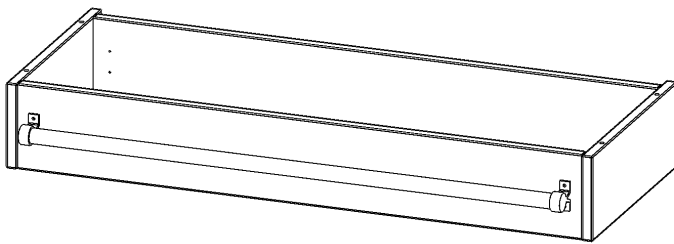

Y1054LF

PRODUKTDATENBLATT
WWW.MOEBELWERK-NIESKY.DE

LEITERZARGE ZUR AUFNAHME EINER LEITER - SERIE EVO180

GESAMTHÖHE 15 CM, FÜR 104,5 CM BREITE UND 40 CM TIEFE SCHRANKWÄNDE

PRODUKTBESCHREIBUNG

Die evo180 Serie ist so ausgelegt, dass Sie Schrankwände bis zu 8 Ordnerhöhen zusammenstellen können. Ab Höhen über 6 Ordnerhöhen empfehlen wir jedoch den Einsatz einer Leiterzarge. Entweder auf Ordnerhöhe 5 oder Ordnerhöhe 6 platziert.

Bei einer Leiterzarge handelt es sich um ein Zwischenstück, welches ähnlich wie ein Socket gebaut wird. Die Höhe der Leiterzarge beträgt 15 cm. An der Zarge wird ein Aluminiumrohr mittels entsprechenden Halterungen so montiert, dass die jeweils passenden Einhängelaternen sicher eingehängt werden können.

So sind Ordner oder sonstige Unterlagen in Ordnerhöhe 7 oder 8 einfach und sicher zu erreichen. Wir empfehlen, in Höhen über Ordnerhöhe 6, offene Regale oder Schränke mit Holzschiebetüren oder Querrollladen zu verwenden - dies vereinfacht das Öffnen der Türen auf der Leiter.

Zubehör

EIGENSCHAFTEN

- Höhe 15 cm
- zur Montage auf Ordnerhöhe 5 oder 6
- stabiles Aluminiumrohr

Artikelnummer	Y1054LF	
Breite / Höhe / Tiefe	1045 mm / 150 mm / 400 mm	41.1" / 5.9" / 15.7"
Einsatzbereich	Weiterführende Schule, Büro und Objekt, Konferenzraum	
Material	Aluminium	
Produktlinie	evo180	