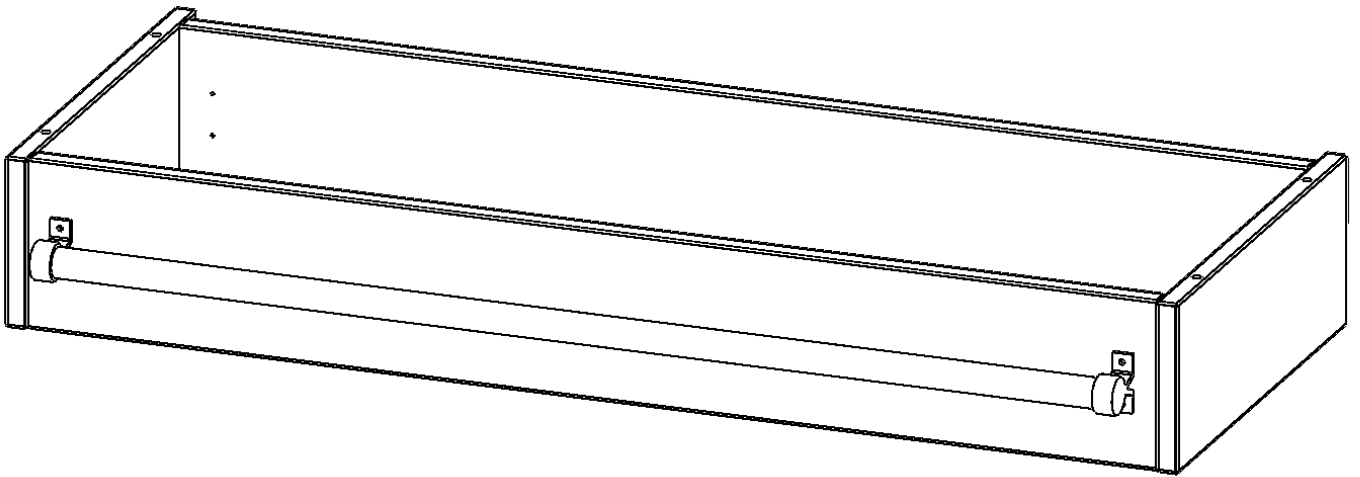

Artikelnummer	Y1054LF	
Breite / Höhe / Tiefe	1045 mm / 150 mm / 400 mm	41.1" / 5.9" / 15.7"
Einsatzbereich	Weiterführende Schule, Büro und Objekt, Konferenzraum	
Material	Aluminium	
Produktlinie	evo180	

Möbelwerk Niesky GmbH
Neuhofener Straße 4-6
02906 Niesky
Deutschland

T +49 3588 2537-0
F +49 3588 2537-30
E info@moebelwerk-niesky.de
www.moebelwerk-niesky.de

© Copyright by Möbelwerk Niesky GmbH

28.10.2024
Seite 2/2