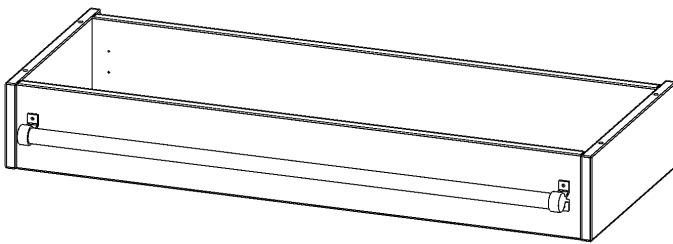

## LEITERZARGE ZUR AUFNAHME EINER LEITER - SERIE EVO180

GESAMTHÖHE 15 CM, FÜR 104,5 CM BREITE UND 40 CM TIEFE SCHRANKWÄNDE

### PRODUKTBESCHREIBUNG

Die evo180 Serie ist so ausgelegt, dass Sie Schrankwände bis zu 8 Ordnerhöhen zusammenstellen können. Ab Höhen über 6 Ordnerhöhen empfehlen wir jedoch den Einsatz einer Leiterzarge. Entweder auf Ordnerhöhe 5 oder Ordnerhöhe 6 platziert.

Bei einer Leiterzarge handelt es sich um ein Zwischenstück, welches ähnlich wie ein Socket gebaut wird. Die Höhe der Leiterzarge beträgt 15 cm. An der Zarge wird ein Aluminiumrohr mittels entsprechenden Halterungen so montiert, dass die jeweils passenden Einhängelaternen sicher eingehängt werden können.

### EIGENSCHAFTEN

- Höhe 15 cm
- zur Montage auf Ordnerhöhe 5 oder 6
- stabiles Aluminiumrohr

Artikelnummer	Y1054LF	
Breite / Höhe / Tiefe	1045 mm / 150 mm / 400 mm	41.1" / 5.9" / 15.7"
Einsatzbereich	Weiterführende Schule, Büro und Objekt, Konferenzraum	
Material	Aluminium	
Produktlinie	evo180	