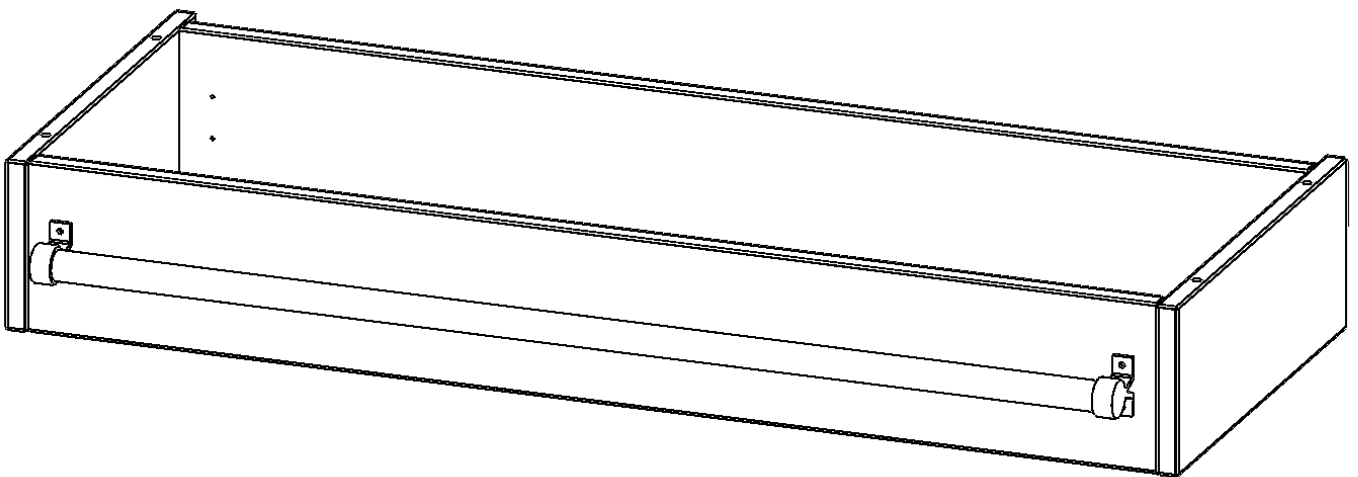

Y1054LF

PRODUKTDATENBLATT
WWW.MOEBELWERK-NIESKY.DE

LEITERZARGE ZUR AUFNAHME EINER LEITER - SERIE EVO180

GESAMTHÖHE 15 CM, FÜR 104,5 CM BREITE UND 40 CM TIEFE SCHRANKWÄNDE

PRODUKTBESCHREIBUNG

Die evo180 Serie ist so ausgelegt, dass Sie Schrankwände bis zu 8 Ordnerhöhen zusammenstellen können. Ab Höhen über 6 Ordnerhöhen empfehlen wir jedoch den Einsatz einer Leiterzarge. Entweder auf Ordnerhöhe 5 oder Ordnerhöhe 6 platziert.

Bei einer Leiterzarge handelt es sich um ein Zwischenstück, welches ähnlich wie ein Socket gebaut wird. Die Höhe der Leiterzarge beträgt 15 cm. An der Zarge wird ein Aluminiumrohr mittels entsprechenden Halterungen so montiert, dass die jeweils passenden Einhängelaternen sicher eingehängt werden können.

So sind Ordner oder sonstige Unterlagen in Ordnerhöhe 7 oder 8 einfach und sicher zu erreichen. Wir empfehlen, in Höhen über Ordnerhöhe 6, offene Regale oder Schränke mit Holzschiebetüren oder Querrollladen zu verwenden - dies vereinfacht das Öffnen der Türen auf der Leiter.

Zubehör

EIGENSCHAFTEN

- Höhe 15 cm
- zur Montage auf Ordnerhöhe 5 oder 6
- stabiles Aluminiumrohr

Artikelnummer	Y1054LF	
Breite / Höhe / Tiefe	1045 mm / 150 mm / 400 mm	41.1" / 5.9" / 15.7"
Einsatzbereich	Weiterführende Schule, Büro und Objekt, Konferenzraum	
Material	Aluminium	
Produktlinie	evo180	