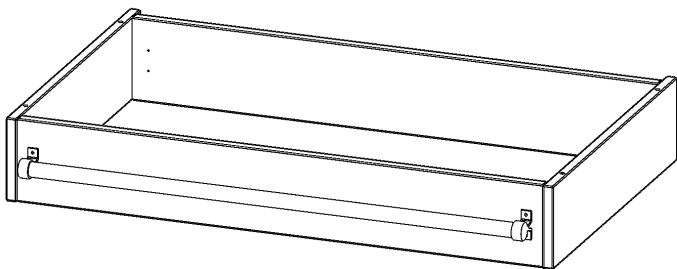

## LEITERZARGE ZUR AUFNAHME EINER LEITER - SERIE EVO180

GESAMTHÖHE 15 CM, FÜR 100 CM BREITE UND 60 CM TIEFE SCHRANKWÄNDE

### PRODUKTBESCHREIBUNG

Die evo180 Serie ist so ausgelegt, dass Sie Schrankwände bis zu 8 Ordnerhöhen zusammenstellen können. Ab Höhen über 6 Ordnerhöhen empfehlen wir jedoch den Einsatz einer Leiterzarge. Entweder auf Ordnerhöhe 5 oder Ordnerhöhe 6 platziert.

Bei einer Leiterzarge handelt es sich um ein Zwischenstück, welches ähnlich wie ein Socket gebaut wird. Die Höhe der Leiterzarge beträgt 15 cm. An der Zarge wird ein Aluminiumrohr mittels entsprechenden Halterungen so montiert, dass die jeweils passenden Einhängelaternen sicher eingehängt werden können.

### EIGENSCHAFTEN

- Höhe 15 cm
- zur Montage auf Ordnerhöhe 5 oder 6
- stabiles Aluminiumrohr