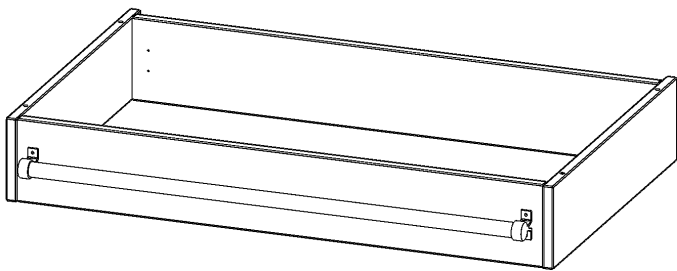

Y1006LF

PRODUKTDATENBLATT
WWW.MOEBELWERK-NIESKY.DE

LEITERZARGE ZUR AUFNAHME EINER LEITER - SERIE EVO180

GESAMTHÖHE 15 CM, FÜR 100 CM BREITE UND 60 CM TIEFE SCHRANKWÄNDE

PRODUKTBESCHREIBUNG

Die evo180 Serie ist so ausgelegt, dass Sie Schrankwände bis zu 8 Ordnerhöhen zusammenstellen können. Ab Höhen über 6 Ordnerhöhen empfehlen wir jedoch den Einsatz einer Leiterzarge. Entweder auf Ordnerhöhe 5 oder Ordnerhöhe 6 platziert.

Bei einer Leiterzarge handelt es sich um ein Zwischenstück, welches ähnlich wie ein Socket gebaut wird. Die Höhe der Leiterzarge beträgt 15 cm. An der Zarge wird ein Aluminiumrohr mittels entsprechenden Halterungen so montiert, dass die jeweils passenden Einhängeleitern sicher eingehängt werden können.

So sind Ordner oder sonstige Unterlagen in Ordnerhöhe 7 oder 8 einfach und sicher zu erreichen. Wir empfehlen, in Höhen über Ordnerhöhe 6, offene Regale oder Schränke mit Holzschiebetüren oder Querrollladen zu verwenden - dies vereinfacht das Öffnen der Türen auf der Leiter.

EIGENSCHAFTEN

- Höhe 15 cm
- zur Montage auf Ordnerhöhe 5 oder 6
- stabiles Aluminiumrohr

Zubehör

Artikelnummer	Y1006LF	
Breite / Höhe / Tiefe	1000 mm / 150 mm / 600 mm	39.4" / 5.9" / 23.6"
Einsatzbereich	Weiterführende Schule, Büro und Objekt, Konferenzraum	
Material	Aluminium	
Produktlinie	evo180	