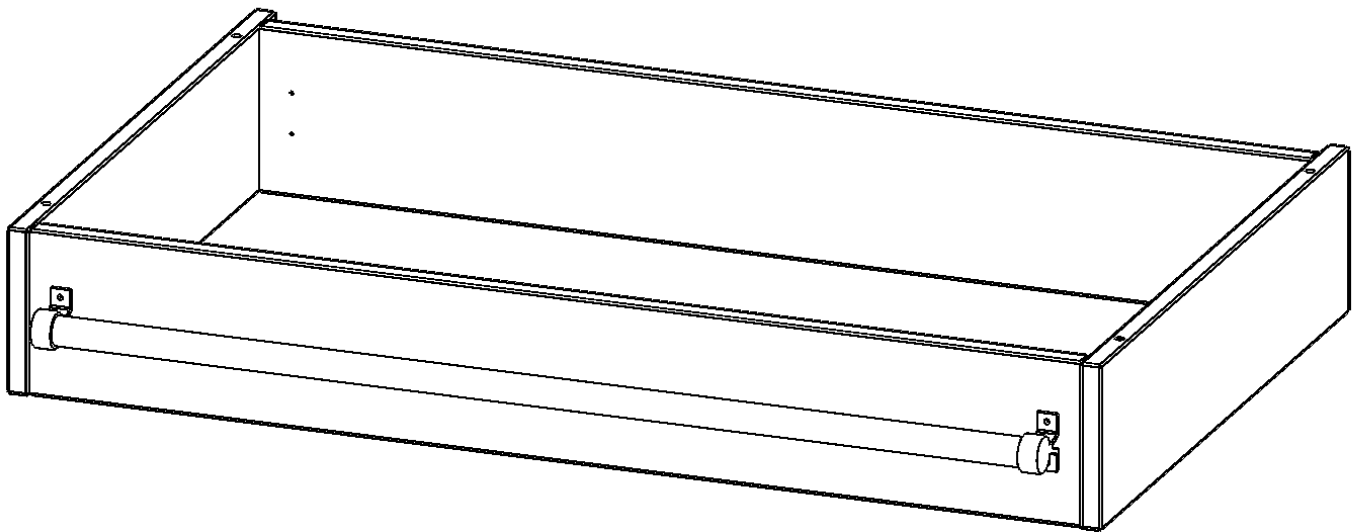

Y1006LF

PRODUKTDATENBLATT
WWW.MOEBELWERK-NIESKY.DE

LEITERZARGE ZUR AUFNAHME EINER LEITER - SERIE EVO180

GESAMTHÖHE 15 CM, FÜR 100 CM BREITE UND 60 CM TIEFE SCHRANKWÄNDE

PRODUKTBESCHREIBUNG

Die evo180 Serie ist so ausgelegt, dass Sie Schrankwände bis zu 8 Ordnerhöhen zusammenstellen können. Ab Höhen über 6 Ordnerhöhen empfehlen wir jedoch den Einsatz einer Leiterzarge. Entweder auf Ordnerhöhe 5 oder Ordnerhöhe 6 platziert.

Bei einer Leiterzarge handelt es sich um ein Zwischenstück, welches ähnlich wie ein Socket gebaut wird. Die Höhe der Leiterzarge beträgt 15 cm. An der Zarge wird ein Aluminiumrohr mittels entsprechenden Halterungen so montiert, dass die jeweils passenden Einhängeleitern sicher eingehängt werden können.

So sind Ordner oder sonstige Unterlagen in Ordnerhöhe 7 oder 8 einfach und sicher zu erreichen. Wir empfehlen, in Höhen über Ordnerhöhe 6, offene Regale oder Schränke mit Holzschiebetüren oder Querrollladen zu verwenden - dies vereinfacht das Öffnen der Türen auf der Leiter.

EIGENSCHAFTEN

- Höhe 15 cm
- zur Montage auf Ordnerhöhe 5 oder 6
- stabiles Aluminiumrohr

Zubehör

Artikelnummer	Y1006LF	
Breite / Höhe / Tiefe	1000 mm / 150 mm / 600 mm	39.4" / 5.9" / 23.6"
Einsatzbereich	Weiterführende Schule, Büro und Objekt, Konferenzraum	
Material	Aluminium	
Produktlinie	evo180	