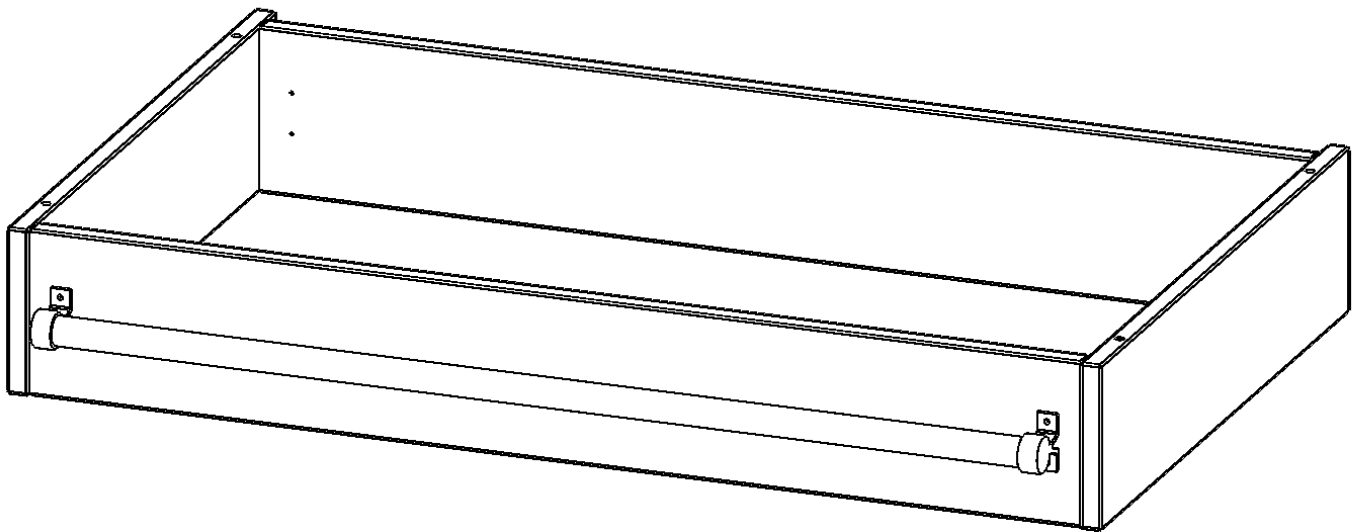

Artikelnummer	Y1006LF	
Breite / Höhe / Tiefe	1000 mm / 150 mm / 600 mm	39.4" / 5.9" / 23.6"
Einsatzbereich	Weiterführende Schule, Büro und Objekt, Konferenzraum	
Material	Aluminium	
Produktlinie	evo180	

Möbelwerk Niesky GmbH
Neuhofen Straße 4-6
02906 Niesky
Deutschland

T +49 3588 2537-0
F +49 3588 2537-30
E info@moebelwerk-niesky.de
www.moebelwerk-niesky.de

© Copyright by Möbelwerk Niesky GmbH

28.10.2024
Seite 2/2