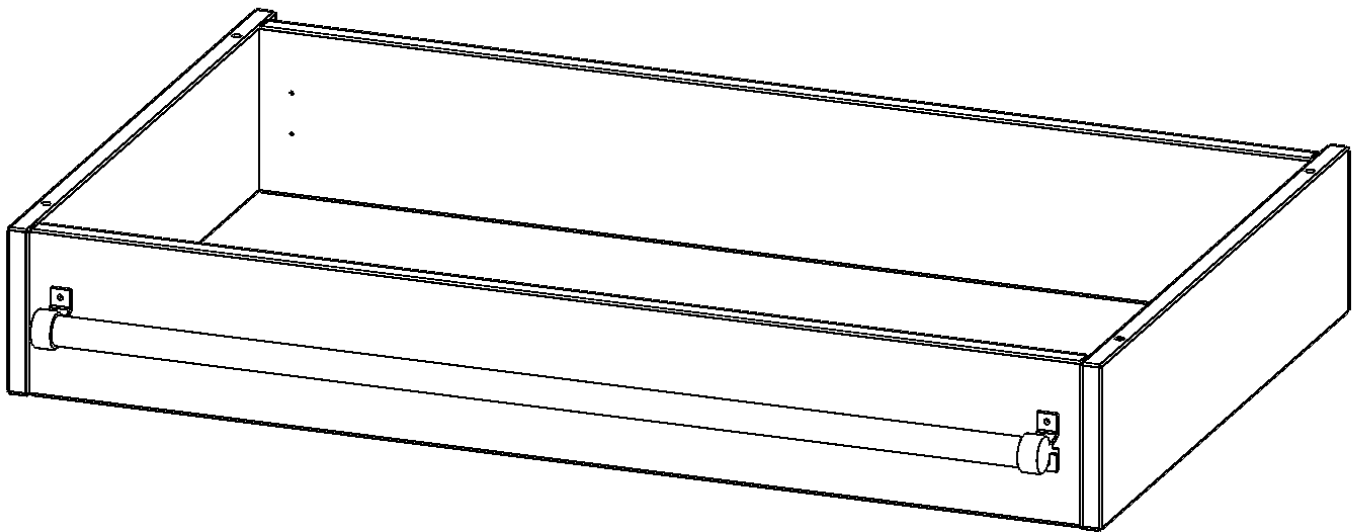

### PRODUKTBESCHREIBUNG

Die evo180 Serie ist so ausgelegt, dass Sie Schrankwände bis zu 8 Ordnerhöhen zusammenstellen können. Ab Höhen über 6 Ordnerhöhen empfehlen wir jedoch den Einsatz einer Leiterzarge. Entweder auf Ordnerhöhe 5 oder Ordnerhöhe 6 platziert.

Bei einer Leiterzarge handelt es sich um ein Zwischenstück, welches ähnlich wie ein Socket gebaut wird. Die Höhe der Leiterzarge beträgt 15 cm. An der Zarge wird ein Aluminiumrohr mittels entsprechenden Halterungen so montiert, dass die jeweils passenden Einhängelaternen sicher eingehängt werden können.

So sind Ordner oder sonstige Unterlagen in Ordnerhöhe 7 oder 8 einfach und sicher zu erreichen. Wir empfehlen, in Höhen über Ordnerhöhe 6, offene Regale oder Schränke mit Holzschiebetüren oder Querrollladen zu verwenden - dies vereinfacht das Öffnen der Türen auf der Leiter.

### EIGENSCHAFTEN

- Höhe 15 cm
- zur Montage auf Ordnerhöhe 5 oder 6
- stabiles Aluminiumrohr

Artikelnummer	Y1006LF	
Breite / Höhe / Tiefe	1000 mm / 150 mm / 600 mm	39.4" / 5.9" / 23.6"
Einsatzbereich	Weiterführende Schule, Büro und Objekt, Konferenzraum	
Material	Aluminium	
Produktlinie	evo180	