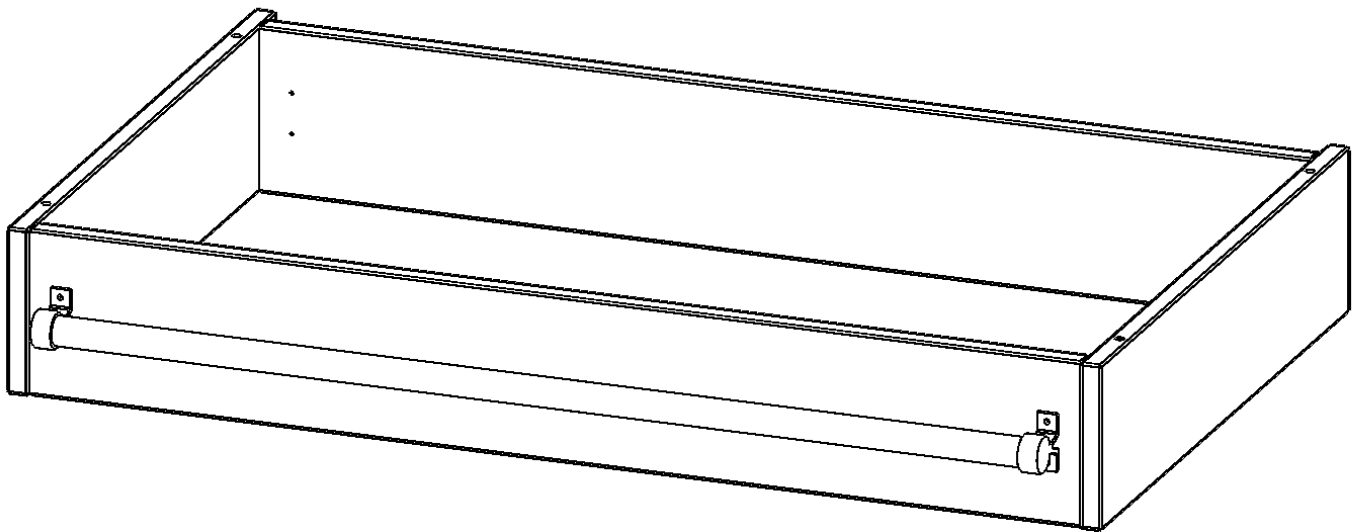

Y1006LF

PRODUKTDATENBLATT
WWW.MOEBELWERK-NIESKY.DE

LEITERZARGE ZUR AUFNAHME EINER LEITER - SERIE EVO180

GESAMTHÖHE 15 CM, FÜR 100 CM BREITE UND 60 CM TIEFE SCHRANKWÄNDE

PRODUKTBESCHREIBUNG

Die evo180 Serie ist so ausgelegt, dass Sie Schrankwände bis zu 8 Ordnerhöhen zusammenstellen können. Ab Höhen über 6 Ordnerhöhen empfehlen wir jedoch den Einsatz einer Leiterzarge. Entweder auf Ordnerhöhe 5 oder Ordnerhöhe 6 platziert.

Bei einer Leiterzarge handelt es sich um ein Zwischenstück, welches ähnlich wie ein Socket gebaut wird. Die Höhe der Leiterzarge beträgt 15 cm. An der Zarge wird ein Aluminiumrohr mittels entsprechenden Halterungen so montiert, dass die jeweils passenden Einhängeleitern sicher eingehängt werden können.

So sind Ordner oder sonstige Unterlagen in Ordnerhöhe 7 oder 8 einfach und sicher zu erreichen. Wir empfehlen, in Höhen über Ordnerhöhe 6, offene Regale oder Schränke mit Holzschiebetüren oder Querrollladen zu verwenden - dies vereinfacht das Öffnen der Türen auf der Leiter.

EIGENSCHAFTEN

- Höhe 15 cm
- zur Montage auf Ordnerhöhe 5 oder 6
- stabiles Aluminiumrohr

Zubehör

Artikelnummer	Y1006LF	
Breite / Höhe / Tiefe	1000 mm / 150 mm / 600 mm	39.4" / 5.9" / 23.6"
Einsatzbereich	Weiterführende Schule, Büro und Objekt, Konferenzraum	
Material	Aluminium	
Produktlinie	evo180	