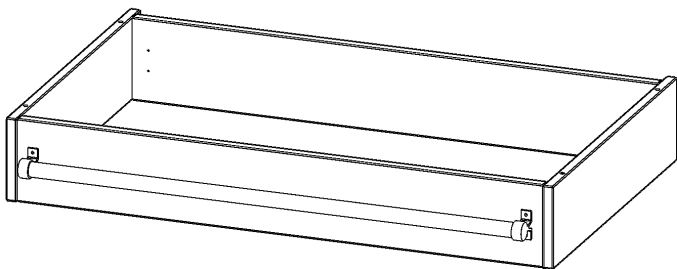

## LEITERZARGE ZUR AUFNAHME EINER LEITER - SERIE EVO180

GESAMTHÖHE 15 CM, FÜR 100 CM BREITE UND 60 CM TIEFE SCHRANKWÄNDE

### PRODUKTBESCHREIBUNG

Die evo180 Serie ist so ausgelegt, dass Sie Schrankwände bis zu 8 Ordnerhöhen zusammenstellen können. Ab Höhen über 6 Ordnerhöhen empfehlen wir jedoch den Einsatz einer Leiterzarge. Entweder auf Ordnerhöhe 5 oder Ordnerhöhe 6 platziert.

Bei einer Leiterzarge handelt es sich um ein Zwischenstück, welches ähnlich wie ein Socket gebaut wird. Die Höhe der Leiterzarge beträgt 15 cm. An der Zarge wird ein Aluminiumrohr mittels entsprechenden Halterungen so montiert, dass die jeweils passenden Einhängelaternen sicher eingehängt werden können.

### EIGENSCHAFTEN

- Höhe 15 cm
- zur Montage auf Ordnerhöhe 5 oder 6
- stabiles Aluminiumrohr

Artikelnummer	Y1006LF	
Breite / Höhe / Tiefe	1000 mm / 150 mm / 600 mm	39.4" / 5.9" / 23.6"
Einsatzbereich	Weiterführende Schule, Büro und Objekt, Konferenzraum	
Material	Aluminium	
Produktlinie	evo180	