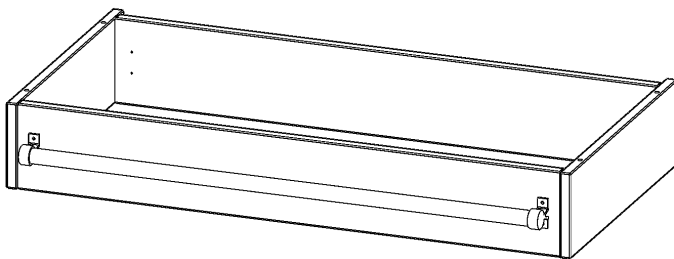

Y1005LF

PRODUKTDATENBLATT
WWW.MOEBELWERK-NIESKY.DE

LEITERZARGE ZUR AUFNAHME EINER LEITER - SERIE EVO180

GESAMTHÖHE 15 CM, FÜR 100 CM BREITE UND 50 CM TIEFE SCHRANKWÄNDE

PRODUKTBESCHREIBUNG

Die evo180 Serie ist so ausgelegt, dass Sie Schrankwände bis zu 8 Ordnerhöhen zusammenstellen können. Ab Höhen über 6 Ordnerhöhen empfehlen wir jedoch den Einsatz einer Leiterzarge. Entweder auf Ordnerhöhe 5 oder Ordnerhöhe 6 platziert.

Bei einer Leiterzarge handelt es sich um ein Zwischenstück, welches ähnlich wie ein Socket gebaut wird. Die Höhe der Leiterzarge beträgt 15 cm. An der Zarge wird ein Aluminiumrohr mittels entsprechenden Halterungen so montiert, dass die jeweils passenden Einhängelaternen sicher eingehängt werden können.

Zubehör

EIGENSCHAFTEN

- Höhe 15 cm
- zur Montage auf Ordnerhöhe 5 oder 6
- stabiles Aluminiumrohr

Artikelnummer	Y1005LF	
Breite / Höhe / Tiefe	1000 mm / 150 mm / 500 mm	39.4" / 5.9" / 19.7"
Einsatzbereich	Weiterführende Schule, Büro und Objekt, Konferenzraum	
Material	Aluminium	
Produktlinie	evo180	