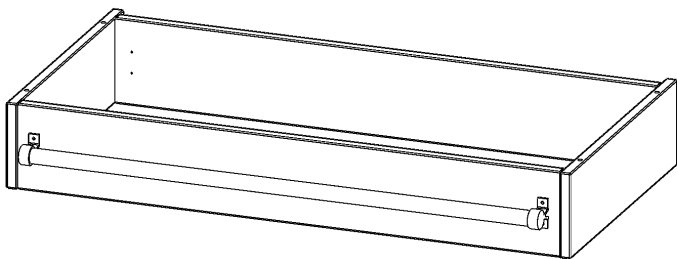

## LEITERZARGE ZUR AUFNAHME EINER LEITER - SERIE EVO180

GESAMTHÖHE 15 CM, FÜR 100 CM BREITE UND 50 CM TIEFE SCHRANKWÄNDE

### PRODUKTBESCHREIBUNG

Die evo180 Serie ist so ausgelegt, dass Sie Schrankwände bis zu 8 Ordnerhöhen zusammenstellen können. Ab Höhen über 6 Ordnerhöhen empfehlen wir jedoch den Einsatz einer Leiterzarge. Entweder auf Ordnerhöhe 5 oder Ordnerhöhe 6 platziert.

Bei einer Leiterzarge handelt es sich um ein Zwischenstück, welches ähnlich wie ein Socket gebaut wird. Die Höhe der Leiterzarge beträgt 15 cm. An der Zarge wird ein Aluminiumrohr mittels entsprechenden Halterungen so montiert, dass die jeweils passenden Einhängelaternen sicher eingehängt werden können.

### EIGENSCHAFTEN

- Höhe 15 cm
- zur Montage auf Ordnerhöhe 5 oder 6
- stabiles Aluminiumrohr

Artikelnummer	Y1005LF	
Breite / Höhe / Tiefe	1000 mm / 150 mm / 500 mm	39.4" / 5.9" / 19.7"
Einsatzbereich	Weiterführende Schule, Büro und Objekt, Konferenzraum	
Material	Aluminium	
Produktlinie	evo180	