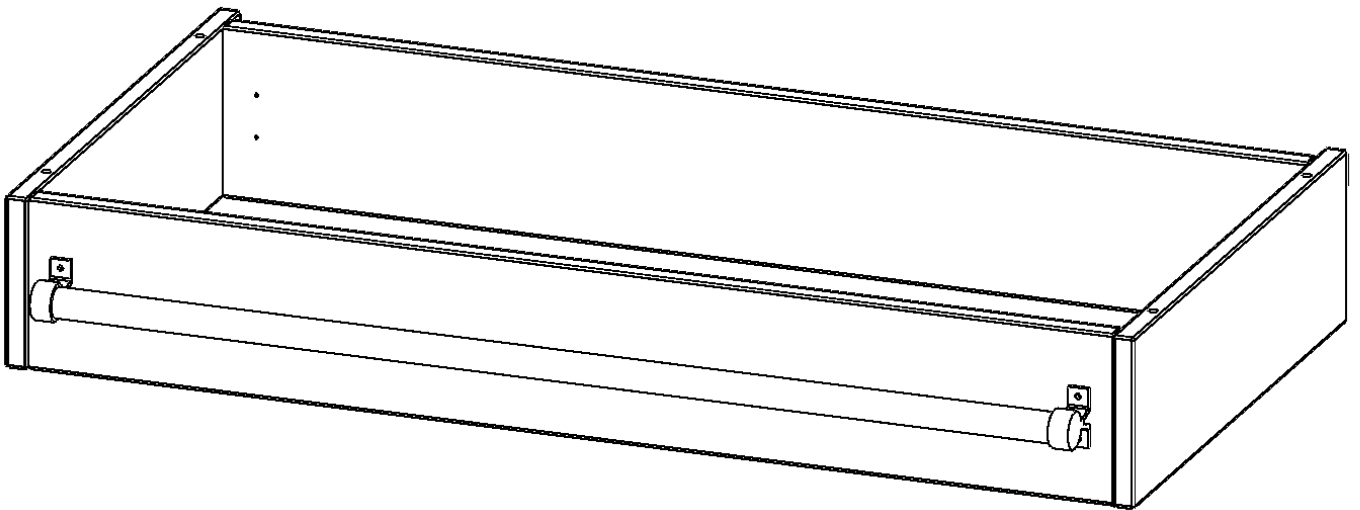

### PRODUKTBESCHREIBUNG

Die evo180 Serie ist so ausgelegt, dass Sie Schrankwände bis zu 8 Ordnerhöhen zusammenstellen können. Ab Höhen über 6 Ordnerhöhen empfehlen wir jedoch den Einsatz einer Leiterzarge. Entweder auf Ordnerhöhe 5 oder Ordnerhöhe 6 platziert.

Bei einer Leiterzarge handelt es sich um ein Zwischenstück, welches ähnlich wie ein Socket gebaut wird. Die Höhe der Leiterzarge beträgt 15 cm. An der Zarge wird ein Aluminiumrohr mittels entsprechenden Halterungen so montiert, dass die jeweils passenden Einhängelaternen sicher eingehängt werden können.

So sind Ordner oder sonstige Unterlagen in Ordnerhöhe 7 oder 8 einfach und sicher zu erreichen. Wir empfehlen, in Höhen über Ordnerhöhe 6, offene Regale oder Schränke mit Holzschiebetüren oder Querrollladen zu verwenden - dies vereinfacht das Öffnen der Türen auf der Leiter.

### EIGENSCHAFTEN

- Höhe 15 cm
- zur Montage auf Ordnerhöhe 5 oder 6
- stabiles Aluminiumrohr

Artikelnummer	Y1005LF	
Breite / Höhe / Tiefe	1000 mm / 150 mm / 500 mm	39.4" / 5.9" / 19.7"
Einsatzbereich	Weiterführende Schule, Büro und Objekt, Konferenzraum	
Material	Aluminium	
Produktlinie	evo180	