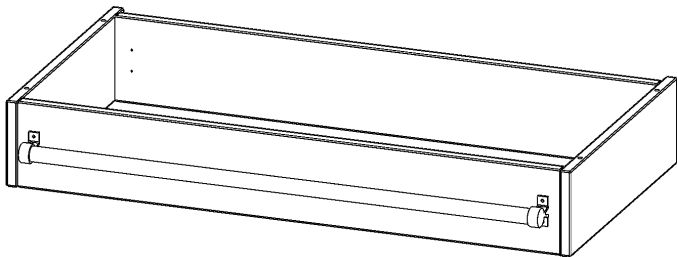

Y1005LF

PRODUKTDATENBLATT
WWW.MOEBELWERK-NIESKY.DE

LEITERZARGE ZUR AUFNAHME EINER LEITER - SERIE EVO180

GESAMTHÖHE 15 CM, FÜR 100 CM BREITE UND 50 CM TIEFE SCHRANKWÄNDE

PRODUKTBESCHREIBUNG

Die evo180 Serie ist so ausgelegt, dass Sie Schrankwände bis zu 8 Ordnerhöhen zusammenstellen können. Ab Höhen über 6 Ordnerhöhen empfehlen wir jedoch den Einsatz einer Leiterzarge. Entweder auf Ordnerhöhe 5 oder Ordnerhöhe 6 platziert.

Bei einer Leiterzarge handelt es sich um ein Zwischenstück, welches ähnlich wie ein Socket gebaut wird. Die Höhe der Leiterzarge beträgt 15 cm. An der Zarge wird ein Aluminiumrohr mittels entsprechenden Halterungen so montiert, dass die jeweils passenden Einhängelaternen sicher eingehängt werden können.

Zubehör

EIGENSCHAFTEN

- Höhe 15 cm
- zur Montage auf Ordnerhöhe 5 oder 6
- stabiles Aluminiumrohr

Artikelnummer	Y1005LF	
Breite / Höhe / Tiefe	1000 mm / 150 mm / 500 mm	39.4" / 5.9" / 19.7"
Einsatzbereich	Weiterführende Schule, Büro und Objekt, Konferenzraum	
Material	Aluminium	
Produktlinie	evo180	