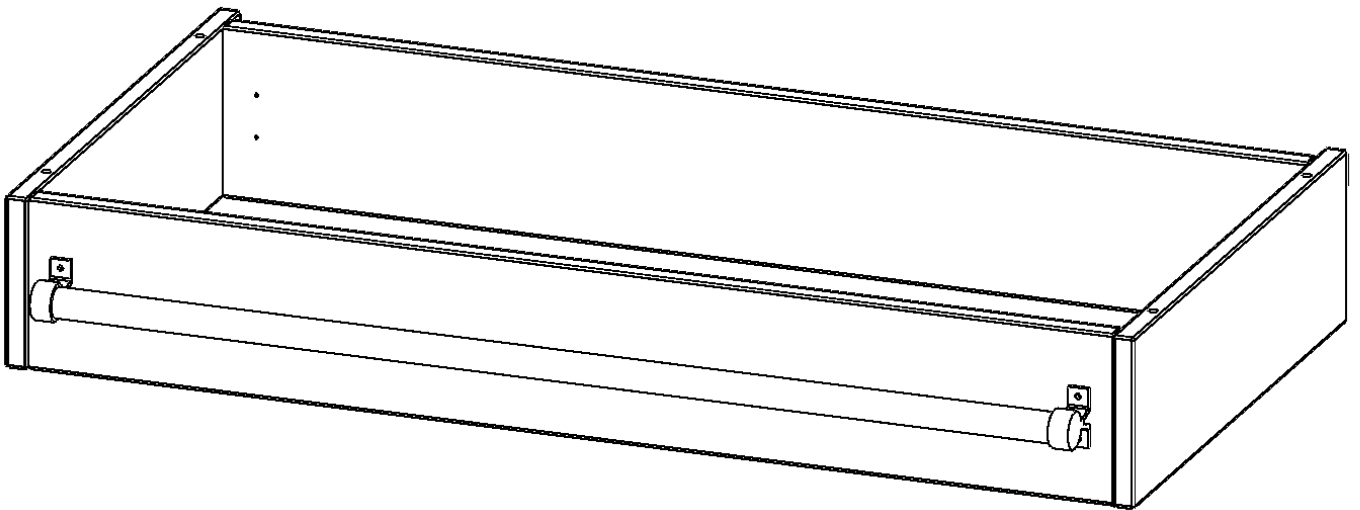

Y1005LF

PRODUKTDATENBLATT
WWW.MOEBELWERK-NIESKY.DE

LEITERZARGE ZUR AUFNAHME EINER LEITER - SERIE EVO180

GESAMTHÖHE 15 CM, FÜR 100 CM BREITE UND 50 CM TIEFE SCHRANKWÄNDE

PRODUKTBESCHREIBUNG

Die evo180 Serie ist so ausgelegt, dass Sie Schrankwände bis zu 8 Ordnerhöhen zusammenstellen können. Ab Höhen über 6 Ordnerhöhen empfehlen wir jedoch den Einsatz einer Leiterzarge. Entweder auf Ordnerhöhe 5 oder Ordnerhöhe 6 platziert.

Bei einer Leiterzarge handelt es sich um ein Zwischenstück, welches ähnlich wie ein Socket gebaut wird. Die Höhe der Leiterzarge beträgt 15 cm. An der Zarge wird ein Aluminiumrohr mittels entsprechenden Halterungen so montiert, dass die jeweils passenden Einhängelaternen sicher eingehängt werden können.

So sind Ordner oder sonstige Unterlagen in Ordnerhöhe 7 oder 8 einfach und sicher zu erreichen. Wir empfehlen, in Höhen über Ordnerhöhe 6, offene Regale oder Schränke mit Holzschiebetüren oder Querrollladen zu verwenden - dies vereinfacht das Öffnen der Türen auf der Leiter.

Zubehör

EIGENSCHAFTEN

- Höhe 15 cm
- zur Montage auf Ordnerhöhe 5 oder 6
- stabiles Aluminiumrohr

Artikelnummer	Y1005LF	
Breite / Höhe / Tiefe	1000 mm / 150 mm / 500 mm	39.4" / 5.9" / 19.7"
Einsatzbereich	Weiterführende Schule, Büro und Objekt, Konferenzraum	
Material	Aluminium	
Produktlinie	evo180	