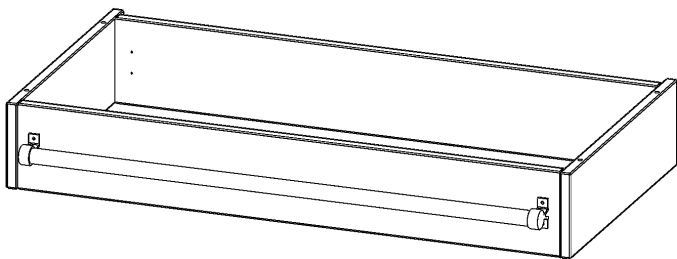

Y1005LF

PRODUKTDATENBLATT
WWW.MOEBELWERK-NIESKY.DE

LEITERZARGE ZUR AUFNAHME EINER LEITER - SERIE EVO180

GESAMTHÖHE 15 CM, FÜR 100 CM BREITE UND 50 CM TIEFE SCHRANKWÄNDE

PRODUKTBESCHREIBUNG

Die evo180 Serie ist so ausgelegt, dass Sie Schrankwände bis zu 8 Ordnerhöhen zusammenstellen können. Ab Höhen über 6 Ordnerhöhen empfehlen wir jedoch den Einsatz einer Leiterzarge. Entweder auf Ordnerhöhe 5 oder Ordnerhöhe 6 platziert.

Bei einer Leiterzarge handelt es sich um ein Zwischenstück, welches ähnlich wie ein Socket gebaut wird. Die Höhe der Leiterzarge beträgt 15 cm. An der Zarge wird ein Aluminiumrohr mittels entsprechenden Halterungen so montiert, dass die jeweils passenden Einhängelaternen sicher eingehängt werden können.

Zubehör

EIGENSCHAFTEN

- Höhe 15 cm
- zur Montage auf Ordnerhöhe 5 oder 6
- stabiles Aluminiumrohr

Artikelnummer	Y1005LF	
Breite / Höhe / Tiefe	1000 mm / 150 mm / 500 mm	39.4" / 5.9" / 19.7"
Einsatzbereich	Weiterführende Schule, Büro und Objekt, Konferenzraum	
Material	Aluminium	
Produktlinie	evo180	