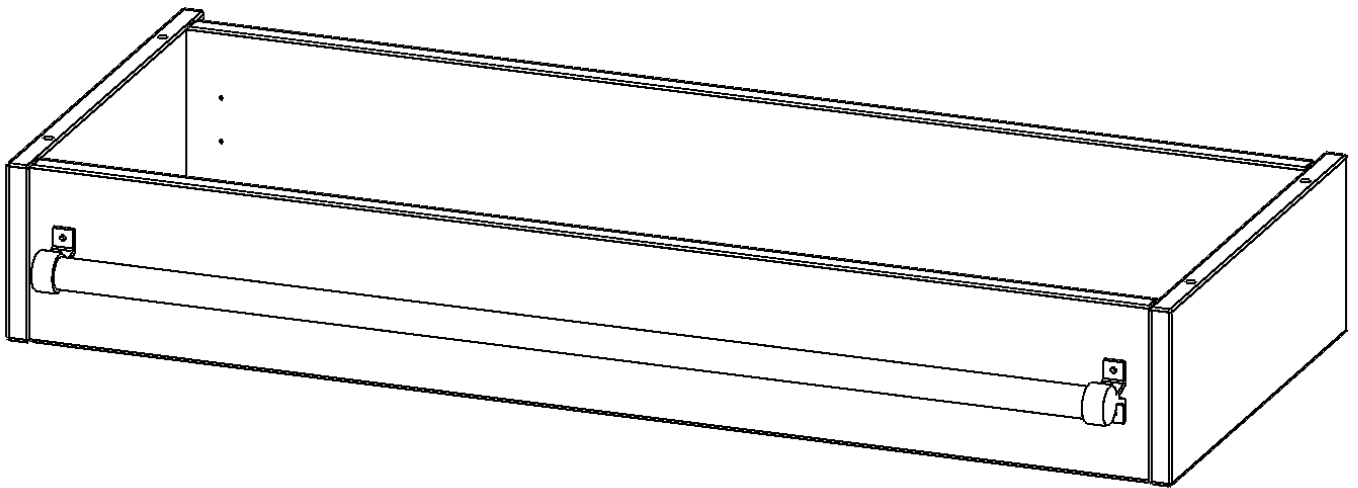

Y1004LF

PRODUKTDATENBLATT
WWW.MOEBELWERK-NIESKY.DE

LEITERZARGE ZUR AUFNAHME EINER LEITER - SERIE EVO180

GESAMTHÖHE 15 CM, FÜR 100 CM BREITE UND 40 CM TIEFE SCHRANKWÄNDE

PRODUKTbeschreibung

Die evo180 Serie ist so ausgelegt, dass Sie Schrankwände bis zu 8 Ordnerhöhen zusammenstellen können. Ab Höhen über 6 Ordnerhöhen empfehlen wir jedoch den Einsatz einer Leiterzarge. Entweder auf Ordnerhöhe 5 oder Ordnerhöhe 6 platziert.

Bei einer Leiterzarge handelt es sich um ein Zwischenstück, welches ähnlich wie ein Socket gebaut wird. Die Höhe der Leiterzarge beträgt 15 cm. An der Zarge wird ein Aluminiumrohr mittels entsprechenden Halterungen so montiert, dass die jeweils passenden Einhängelaternen sicher eingehängt werden können.

So sind Ordner oder sonstige Unterlagen in Ordnerhöhe 7 oder 8 einfach und sicher zu erreichen. Wir empfehlen, in Höhen über Ordnerhöhe 6, offene Regale oder Schränke mit Holzschiebetüren oder Querrollladen zu verwenden - dies vereinfacht das Öffnen der Türen auf der Leiter.

EIGENSCHAFTEN

- Höhe 15 cm
- zur Montage auf Ordnerhöhe 5 oder 6
- stabiles Aluminiumrohr

Zubehör

Artikelnummer	Y1004LF	
Breite / Höhe / Tiefe	1000 mm / 150 mm / 400 mm	39.4" / 5.9" / 15.7"
Einsatzbereich	Weiterführende Schule, Büro und Objekt, Konferenzraum	
Material	Aluminium	
Produktlinie	evo180	