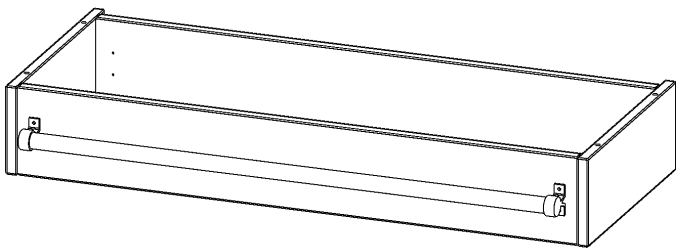

Y1004LF

PRODUKTDATENBLATT
WWW.MOEBELWERK-NIESKY.DE

LEITERZARGE ZUR AUFNAHME EINER LEITER - SERIE EVO180

GESAMTHÖHE 15 CM, FÜR 100 CM BREITE UND 40 CM TIEFE SCHRANKWÄNDE

PRODUKTbeschreibung

Die evo180 Serie ist so ausgelegt, dass Sie Schrankwände bis zu 8 Ordnerhöhen zusammenstellen können. Ab Höhen über 6 Ordnerhöhen empfehlen wir jedoch den Einsatz einer Leiterzarge. Entweder auf Ordnerhöhe 5 oder Ordnerhöhe 6 platziert.

Bei einer Leiterzarge handelt es sich um ein Zwischenstück, welches ähnlich wie ein Socket gebaut wird. Die Höhe der Leiterzarge beträgt 15 cm. An der Zarge wird ein Aluminiumrohr mittels entsprechenden Halterungen so montiert, dass die jeweils passenden Einhängelaternen sicher eingehängt werden können.

So sind Ordner oder sonstige Unterlagen in Ordnerhöhe 7 oder 8 einfach und sicher zu erreichen. Wir empfehlen, in Höhen über Ordnerhöhe 6, offene Regale oder Schränke mit Holzschiebetüren oder Querrollladen zu verwenden - dies vereinfacht das Öffnen der Türen auf der Leiter.

EIGENSCHAFTEN

- Höhe 15 cm
- zur Montage auf Ordnerhöhe 5 oder 6
- stabiles Aluminiumrohr

Zubehör

Artikelnummer	Y1004LF	
Breite / Höhe / Tiefe	1000 mm / 150 mm / 400 mm	39.4" / 5.9" / 15.7"
Einsatzbereich	Weiterführende Schule, Büro und Objekt, Konferenzraum	
Material	Aluminium	
Produktlinie	evo180	