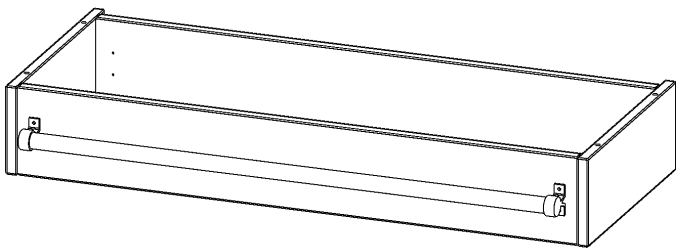

Y1004LF

PRODUKTDATENBLATT
WWW.MOEBELWERK-NIESKY.DE

LEITERZARGE ZUR AUFNAHME EINER LEITER - SERIE EVO180

GESAMTHÖHE 15 CM, FÜR 100 CM BREITE UND 40 CM TIEFE SCHRANKWÄNDE

PRODUKTBESCHREIBUNG

Die evo180 Serie ist so ausgelegt, dass Sie Schrankwände bis zu 8 Ordnerhöhen zusammenstellen können. Ab Höhen über 6 Ordnerhöhen empfehlen wir jedoch den Einsatz einer Leiterzarge. Entweder auf Ordnerhöhe 5 oder Ordnerhöhe 6 platziert.

Bei einer Leiterzarge handelt es sich um ein Zwischenstück, welches ähnlich wie ein Socket gebaut wird. Die Höhe der Leiterzarge beträgt 15 cm. An der Zarge wird ein Aluminiumrohr mittels entsprechenden Halterungen so montiert, dass die jeweils passenden Einhängelaternen sicher eingehängt werden können.

So sind Ordner oder sonstige Unterlagen in Ordnerhöhe 7 oder 8 einfach und sicher zu erreichen. Wir empfehlen, in Höhen über Ordnerhöhe 6, offene Regale oder Schränke mit Holzschiebetüren oder Querrollladen zu verwenden - dies vereinfacht das Öffnen der Türen auf der Leiter.

Zubehör

EIGENSCHAFTEN

- Höhe 15 cm
- zur Montage auf Ordnerhöhe 5 oder 6
- stabiles Aluminiumrohr

Artikelnummer	Y1004LF	
Breite / Höhe / Tiefe	1000 mm / 150 mm / 400 mm	39.4" / 5.9" / 15.7"
Einsatzbereich	Weiterführende Schule, Büro und Objekt, Konferenzraum	
Material	Aluminium	
Produktlinie	evo180	