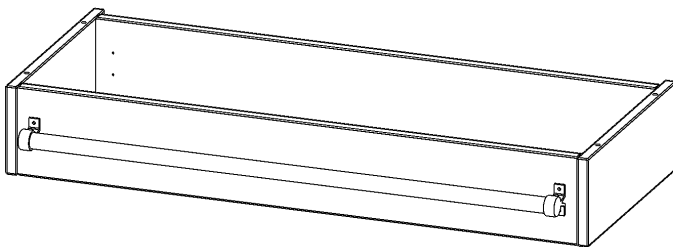

Y1004LF

PRODUKTDATENBLATT
WWW.MOEBELWERK-NIESKY.DE

LEITERZARGE ZUR AUFNAHME EINER LEITER - SERIE EVO180

GESAMTHÖHE 15 CM, FÜR 100 CM BREITE UND 40 CM TIEFE SCHRANKWÄNDE

PRODUKTBESCHREIBUNG

Die evo180 Serie ist so ausgelegt, dass Sie Schrankwände bis zu 8 Ordnerhöhen zusammenstellen können. Ab Höhen über 6 Ordnerhöhen empfehlen wir jedoch den Einsatz einer Leiterzarge. Entweder auf Ordnerhöhe 5 oder Ordnerhöhe 6 platziert.

Bei einer Leiterzarge handelt es sich um ein Zwischenstück, welches ähnlich wie ein Socket gebaut wird. Die Höhe der Leiterzarge beträgt 15 cm. An der Zarge wird ein Aluminiumrohr mittels entsprechenden Halterungen so montiert, dass die jeweils passenden Einhängelaternen sicher eingehängt werden können.

So sind Ordner oder sonstige Unterlagen in Ordnerhöhe 7 oder 8 einfach und sicher zu erreichen. Wir empfehlen, in Höhen über Ordnerhöhe 6, offene Regale oder Schränke mit Holzschiebetüren oder Querrollladen zu verwenden - dies vereinfacht das Öffnen der Türen auf der Leiter.

Zubehör

EIGENSCHAFTEN

- Höhe 15 cm
- zur Montage auf Ordnerhöhe 5 oder 6
- stabiles Aluminiumrohr

Artikelnummer	Y1004LF	
Breite / Höhe / Tiefe	1000 mm / 150 mm / 400 mm	39.4" / 5.9" / 15.7"
Einsatzbereich	Weiterführende Schule, Büro und Objekt, Konferenzraum	
Material	Aluminium	
Produktlinie	evo180	