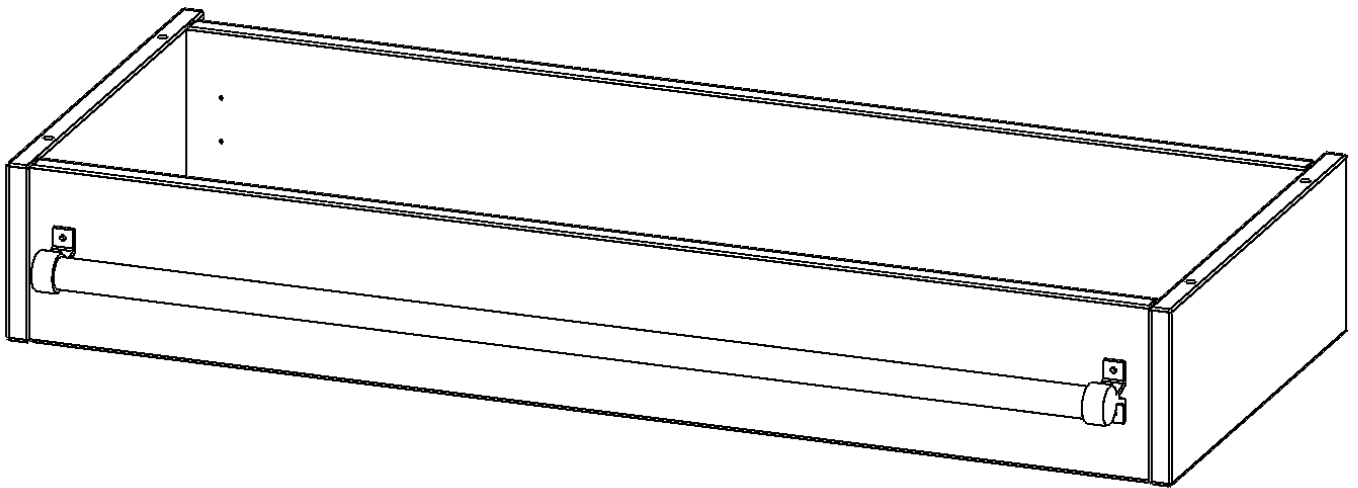

Y1004LF

PRODUKTDATENBLATT
WWW.MOEBELWERK-NIESKY.DE

LEITERZARGE ZUR AUFNAHME EINER LEITER - SERIE EVO180

GESAMTHÖHE 15 CM, FÜR 100 CM BREITE UND 40 CM TIEFE SCHRANKWÄNDE

PRODUKTBESCHREIBUNG

Die evo180 Serie ist so ausgelegt, dass Sie Schrankwände bis zu 8 Ordnerhöhen zusammenstellen können. Ab Höhen über 6 Ordnerhöhen empfehlen wir jedoch den Einsatz einer Leiterzarge. Entweder auf Ordnerhöhe 5 oder Ordnerhöhe 6 platziert.

Bei einer Leiterzarge handelt es sich um ein Zwischenstück, welches ähnlich wie ein Socket gebaut wird. Die Höhe der Leiterzarge beträgt 15 cm. An der Zarge wird ein Aluminiumrohr mittels entsprechenden Halterungen so montiert, dass die jeweils passenden Einhängelaternen sicher eingehängt werden können.

So sind Ordner oder sonstige Unterlagen in Ordnerhöhe 7 oder 8 einfach und sicher zu erreichen. Wir empfehlen, in Höhen über Ordnerhöhe 6, offene Regale oder Schränke mit Holzschiebetüren oder Querrollladen zu verwenden - dies vereinfacht das Öffnen der Türen auf der Leiter.

Zubehör

EIGENSCHAFTEN

- Höhe 15 cm
- zur Montage auf Ordnerhöhe 5 oder 6
- stabiles Aluminiumrohr

Artikelnummer	Y1004LF	
Breite / Höhe / Tiefe	1000 mm / 150 mm / 400 mm	39.4" / 5.9" / 15.7"
Einsatzbereich	Weiterführende Schule, Büro und Objekt, Konferenzraum	
Material	Aluminium	
Produktlinie	evo180	