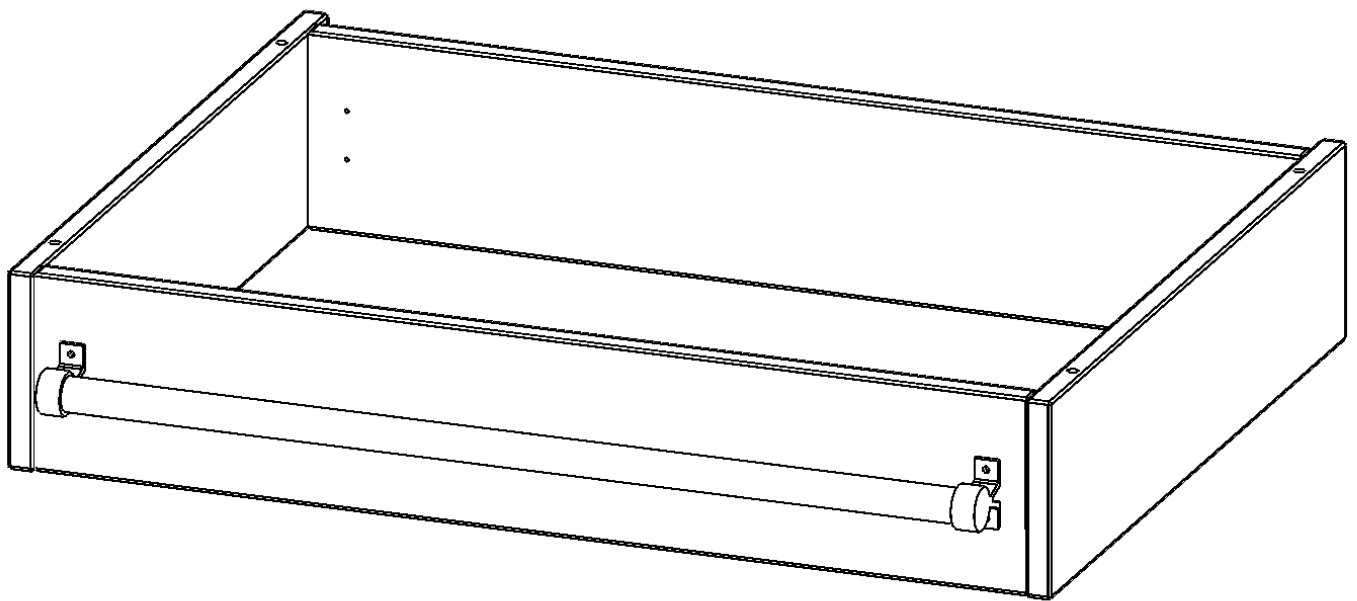

Y806LF

PRODUKTDATENBLATT
WWW.MOEBELWERK-NIESKY.DE

LEITERZARGE ZUR AUFNAHME EINER LEITER - SERIE EVO180

GESAMTHÖHE 15 CM, FÜR 80 CM BREITE UND 60 CM TIEFE SCHRANKWÄNDE

PRODUKTBESCHREIBUNG

Die evo180 Serie ist so ausgelegt, dass Sie Schrankwände bis zu 8 Ordnerhöhen zusammenstellen können. Ab Höhen über 6 Ordnerhöhen empfehlen wir jedoch den Einsatz einer Leiterzarge. Entweder auf Ordnerhöhe 5 oder Ordnerhöhe 6 platziert.

Bei einer Leiterzarge handelt es sich um ein Zwischenstück, welches ähnlich wie ein Socket gebaut wird. Die Höhe der Leiterzarge beträgt 15 cm. An der Zarge wird ein Aluminiumrohr mittels entsprechenden Halterungen so montiert, dass die jeweils passenden Einhängelaternen sicher eingehängt werden können.

So sind Ordner oder sonstige Unterlagen in Ordnerhöhe 7 oder 8 einfach und sicher zu erreichen. Wir empfehlen, in Höhen über Ordnerhöhe 6, offene Regale oder Schränke mit Holzschiebetüren oder Querrollladen zu verwenden - dies vereinfacht das Öffnen der Türen auf der Leiter.

Zubehör

EIGENSCHAFTEN

- Höhe 15 cm
- zur Montage auf Ordnerhöhe 5 oder 6
- stabiles Aluminiumrohr

| | | |
|-----------------------|---|----------------------|
| Artikelnummer | Y806LF | |
| Breite / Höhe / Tiefe | 800 mm / 150 mm / 600 mm | 31.5" / 5.9" / 23.6" |
| Einsatzbereich | Weiterführende Schule, Büro und Objekt, Konferenzraum | |
| Material | Aluminium | |
| Produktlinie | evo180 | |