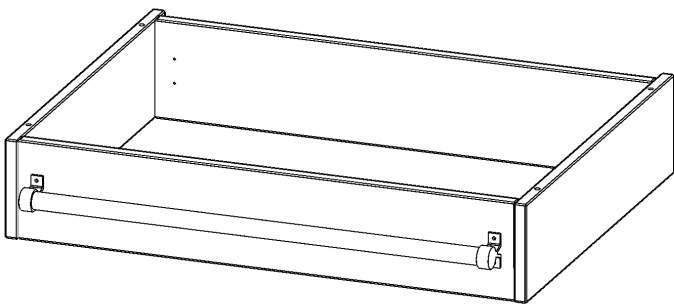

Y806LF

PRODUKTDATENBLATT
WWW.MOEBELWERK-NIESKY.DE

LEITERZARGE ZUR AUFNAHME EINER LEITER - SERIE EVO180

GESAMTHÖHE 15 CM, FÜR 80 CM BREITE UND 60 CM TIEFE SCHRANKWÄNDE

PRODUKTBESCHREIBUNG

Die evo180 Serie ist so ausgelegt, dass Sie Schrankwände bis zu 8 Ordnerhöhen zusammenstellen können. Ab Höhen über 6 Ordnerhöhen empfehlen wir jedoch den Einsatz einer Leiterzarge. Entweder auf Ordnerhöhe 5 oder Ordnerhöhe 6 platziert.

Bei einer Leiterzarge handelt es sich um ein Zwischenstück, welches ähnlich wie ein Socket gebaut wird. Die Höhe der Leiterzarge beträgt 15 cm. An der Zarge wird ein Aluminiumrohr mittels entsprechenden Halterungen so montiert, dass die jeweils passenden Einhängelaternen sicher eingehängt werden können.

So sind Ordner oder sonstige Unterlagen in Ordnerhöhe 7 oder 8 einfach und sicher zu erreichen. Wir empfehlen, in Höhen über Ordnerhöhe 6, offene Regale oder Schränke mit Holzschiebetüren oder Querrollladen zu verwenden - dies vereinfacht das Öffnen der Türen auf der Leiter.

Zubehör

EIGENSCHAFTEN

- Höhe 15 cm
- zur Montage auf Ordnerhöhe 5 oder 6
- stabiles Aluminiumrohr

| | | |
|-----------------------|---|----------------------|
| Artikelnummer | Y806LF | |
| Breite / Höhe / Tiefe | 800 mm / 150 mm / 600 mm | 31.5" / 5.9" / 23.6" |
| Einsatzbereich | Weiterführende Schule, Büro und Objekt, Konferenzraum | |
| Material | Aluminium | |
| Produktlinie | evo180 | |