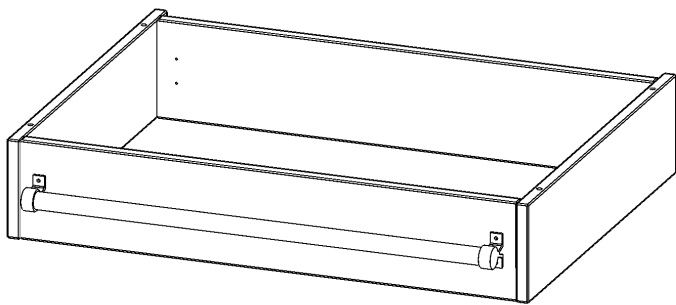

Y806LF

PRODUKTDATENBLATT
WWW.MOEBELWERK-NIESKY.DE

LEITERZARGE ZUR AUFNAHME EINER LEITER - SERIE EVO180

GESAMTHÖHE 15 CM, FÜR 80 CM BREITE UND 60 CM TIEFE SCHRANKWÄNDE

PRODUKTBESCHREIBUNG

Die evo180 Serie ist so ausgelegt, dass Sie Schrankwände bis zu 8 Ordnerhöhen zusammenstellen können. Ab Höhen über 6 Ordnerhöhen empfehlen wir jedoch den Einsatz einer Leiterzarge. Entweder auf Ordnerhöhe 5 oder Ordnerhöhe 6 platziert.

Bei einer Leiterzarge handelt es sich um ein Zwischenstück, welches ähnlich wie ein Socket gebaut wird. Die Höhe der Leiterzarge beträgt 15 cm. An der Zarge wird ein Aluminiumrohr mittels entsprechenden Halterungen so montiert, dass die jeweils passenden Einhängelaternen sicher eingehängt werden können.

So sind Ordner oder sonstige Unterlagen in Ordnerhöhe 7 oder 8 einfach und sicher zu erreichen. Wir empfehlen, in Höhen über Ordnerhöhe 6, offene Regale oder Schränke mit Holzschiebetüren oder Querrollladen zu verwenden - dies vereinfacht das Öffnen der Türen auf der Leiter.

EIGENSCHAFTEN

- Höhe 15 cm
- zur Montage auf Ordnerhöhe 5 oder 6
- stabiles Aluminiumrohr

Zubehör

Artikelnummer	Y806LF	
Breite / Höhe / Tiefe	800 mm / 150 mm / 600 mm	31.5" / 5.9" / 23.6"
Einsatzbereich	Weiterführende Schule, Büro und Objekt, Konferenzraum	
Material	Aluminium	
Produktlinie	evo180	