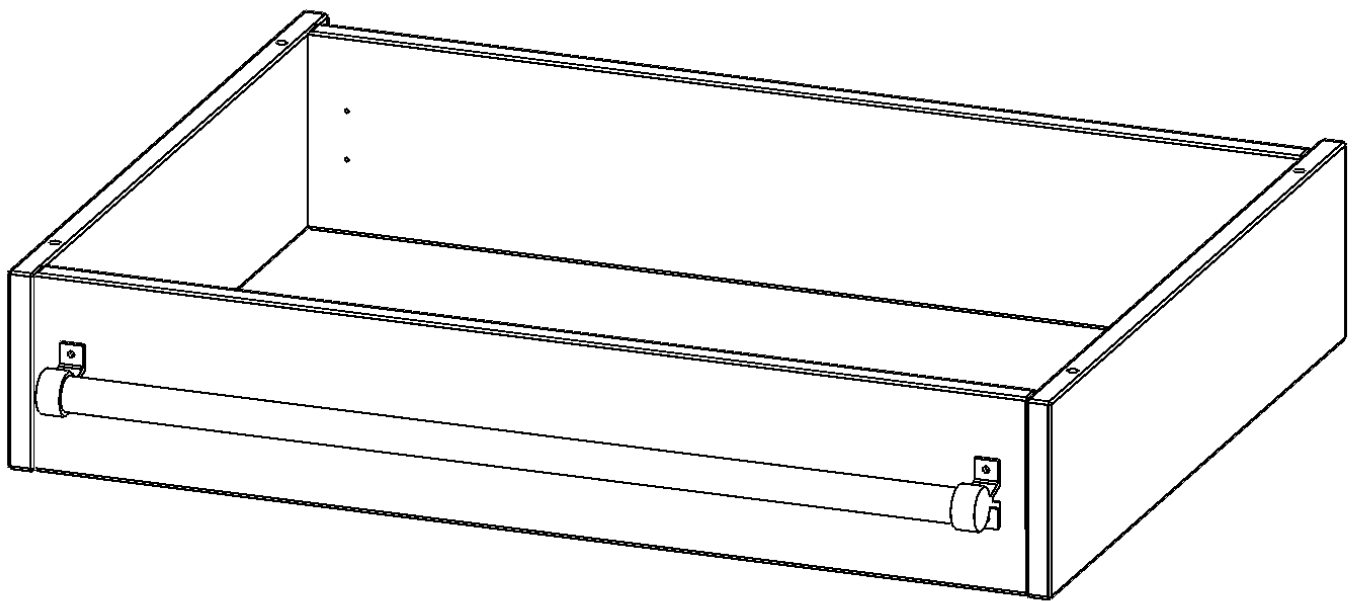

Y806LF

PRODUKTDATENBLATT
WWW.MOEBELWERK-NIESKY.DE

LEITERZARGE ZUR AUFNAHME EINER LEITER - SERIE EVO180

GESAMTHÖHE 15 CM, FÜR 80 CM BREITE UND 60 CM TIEFE SCHRANKWÄNDE

PRODUKTBESCHREIBUNG

Die evo180 Serie ist so ausgelegt, dass Sie Schrankwände bis zu 8 Ordnerhöhen zusammenstellen können. Ab Höhen über 6 Ordnerhöhen empfehlen wir jedoch den Einsatz einer Leiterzarge. Entweder auf Ordnerhöhe 5 oder Ordnerhöhe 6 platziert.

Bei einer Leiterzarge handelt es sich um ein Zwischenstück, welches ähnlich wie ein Socket gebaut wird. Die Höhe der Leiterzarge beträgt 15 cm. An der Zarge wird ein Aluminiumrohr mittels entsprechenden Halterungen so montiert, dass die jeweils passenden Einhängelaternen sicher eingehängt werden können.

So sind Ordner oder sonstige Unterlagen in Ordnerhöhe 7 oder 8 einfach und sicher zu erreichen. Wir empfehlen, in Höhen über Ordnerhöhe 6, offene Regale oder Schränke mit Holzschiebetüren oder Querrollladen zu verwenden - dies vereinfacht das Öffnen der Türen auf der Leiter.

EIGENSCHAFTEN

- Höhe 15 cm
- zur Montage auf Ordnerhöhe 5 oder 6
- stabiles Aluminiumrohr

Zubehör

Artikelnummer	Y806LF	
Breite / Höhe / Tiefe	800 mm / 150 mm / 600 mm	31.5" / 5.9" / 23.6"
Einsatzbereich	Weiterführende Schule, Büro und Objekt, Konferenzraum	
Material	Aluminium	
Produktlinie	evo180	