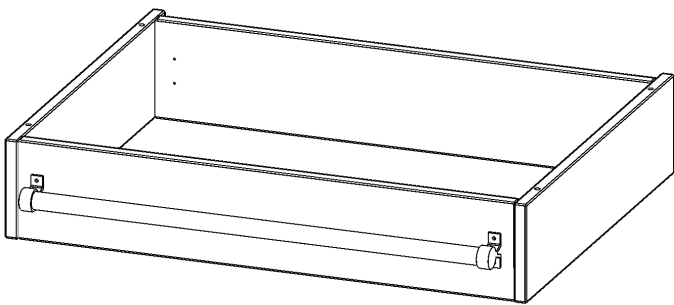

Y806LF

PRODUKTDATENBLATT
WWW.MOEBELWERK-NIESKY.DE

LEITERZARGE ZUR AUFNAHME EINER LEITER - SERIE EVO180

GESAMTHÖHE 15 CM, FÜR 80 CM BREITE UND 60 CM TIEFE SCHRANKWÄNDE

PRODUKTBESCHREIBUNG

Die evo180 Serie ist so ausgelegt, dass Sie Schrankwände bis zu 8 Ordnerhöhen zusammenstellen können. Ab Höhen über 6 Ordnerhöhen empfehlen wir jedoch den Einsatz einer Leiterzarge. Entweder auf Ordnerhöhe 5 oder Ordnerhöhe 6 platziert.

Bei einer Leiterzarge handelt es sich um ein Zwischenstück, welches ähnlich wie ein Socket gebaut wird. Die Höhe der Leiterzarge beträgt 15 cm. An der Zarge wird ein Aluminiumrohr mittels entsprechenden Halterungen so montiert, dass die jeweils passenden Einhängelaternen sicher eingehängt werden können.

So sind Ordner oder sonstige Unterlagen in Ordnerhöhe 7 oder 8 einfach und sicher zu erreichen. Wir empfehlen, in Höhen über Ordnerhöhe 6, offene Regale oder Schränke mit Holzschiebetüren oder Querrollladen zu verwenden - dies vereinfacht das Öffnen der Türen auf der Leiter.

Zubehör

EIGENSCHAFTEN

- Höhe 15 cm
- zur Montage auf Ordnerhöhe 5 oder 6
- stabiles Aluminiumrohr

Artikelnummer	Y806LF	
Breite / Höhe / Tiefe	800 mm / 150 mm / 600 mm	31.5" / 5.9" / 23.6"
Einsatzbereich	Weiterführende Schule, Büro und Objekt, Konferenzraum	
Material	Aluminium	
Produktlinie	evo180	