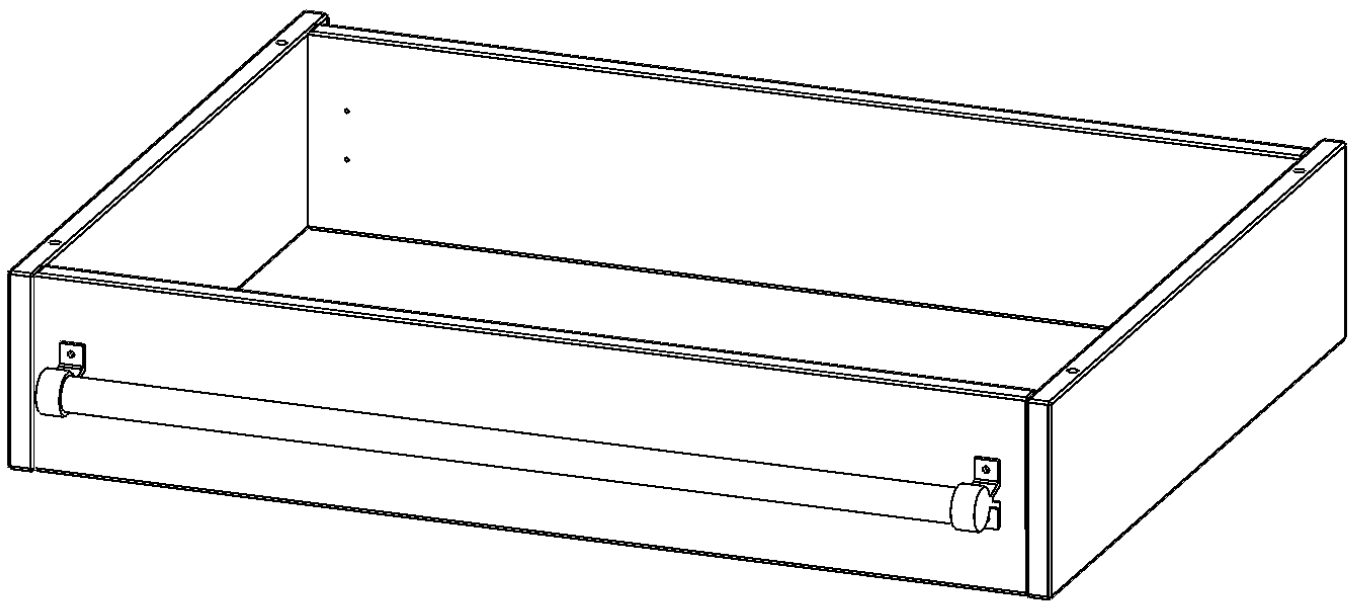

### PRODUKTBESCHREIBUNG

Die evo180 Serie ist so ausgelegt, dass Sie Schrankwände bis zu 8 Ordnerhöhen zusammenstellen können. Ab Höhen über 6 Ordnerhöhen empfehlen wir jedoch den Einsatz einer Leiterzarge. Entweder auf Ordnerhöhe 5 oder Ordnerhöhe 6 platziert.

Bei einer Leiterzarge handelt es sich um ein Zwischenstück, welches ähnlich wie ein Socket gebaut wird. Die Höhe der Leiterzarge beträgt 15 cm. An der Zarge wird ein Aluminiumrohr mittels entsprechenden Halterungen so montiert, dass die jeweils passenden Einhängelaternen sicher eingehängt werden können.

So sind Ordner oder sonstige Unterlagen in Ordnerhöhe 7 oder 8 einfach und sicher zu erreichen. Wir empfehlen, in Höhen über Ordnerhöhe 6, offene Regale oder Schränke mit Holzschiebetüren oder Querrollladen zu verwenden - dies vereinfacht das Öffnen der Türen auf der Leiter.

### EIGENSCHAFTEN

- Höhe 15 cm
- zur Montage auf Ordnerhöhe 5 oder 6
- stabiles Aluminiumrohr

Artikelnummer	Y806LF	
Breite / Höhe / Tiefe	800 mm / 150 mm / 600 mm	31.5" / 5.9" / 23.6"
Einsatzbereich	Weiterführende Schule, Büro und Objekt, Konferenzraum	
Material	Aluminium	
Produktlinie	evo180	