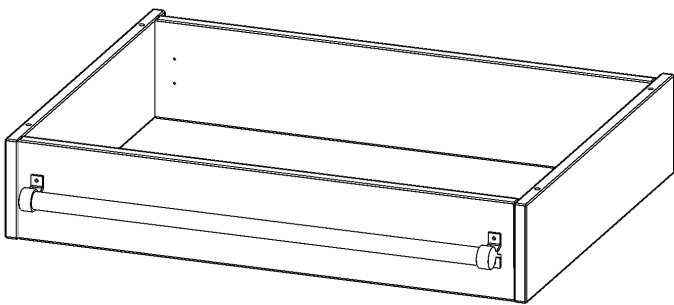

## LEITERZARGE ZUR AUFNAHME EINER LEITER - SERIE EVO180

GESAMTHÖHE 15 CM, FÜR 80 CM BREITE UND 60 CM TIEFE SCHRANKWÄNDE

### PRODUKTBESCHREIBUNG

Die evo180 Serie ist so ausgelegt, dass Sie Schrankwände bis zu 8 Ordnerhöhen zusammenstellen können. Ab Höhen über 6 Ordnerhöhen empfehlen wir jedoch den Einsatz einer Leiterzarge. Entweder auf Ordnerhöhe 5 oder Ordnerhöhe 6 platziert.

Bei einer Leiterzarge handelt es sich um ein Zwischenstück, welches ähnlich wie ein Socket gebaut wird. Die Höhe der Leiterzarge beträgt 15 cm. An der Zarge wird ein Aluminiumrohr mittels entsprechenden Halterungen so montiert, dass die jeweils passenden Einhängelaternen sicher eingehängt werden können.

### EIGENSCHAFTEN

- Höhe 15 cm
- zur Montage auf Ordnerhöhe 5 oder 6
- stabiles Aluminiumrohr

Artikelnummer	Y806LF	
Breite / Höhe / Tiefe	800 mm / 150 mm / 600 mm	31.5" / 5.9" / 23.6"
Einsatzbereich	Weiterführende Schule, Büro und Objekt, Konferenzraum	
Material	Aluminium	
Produktlinie	evo180	