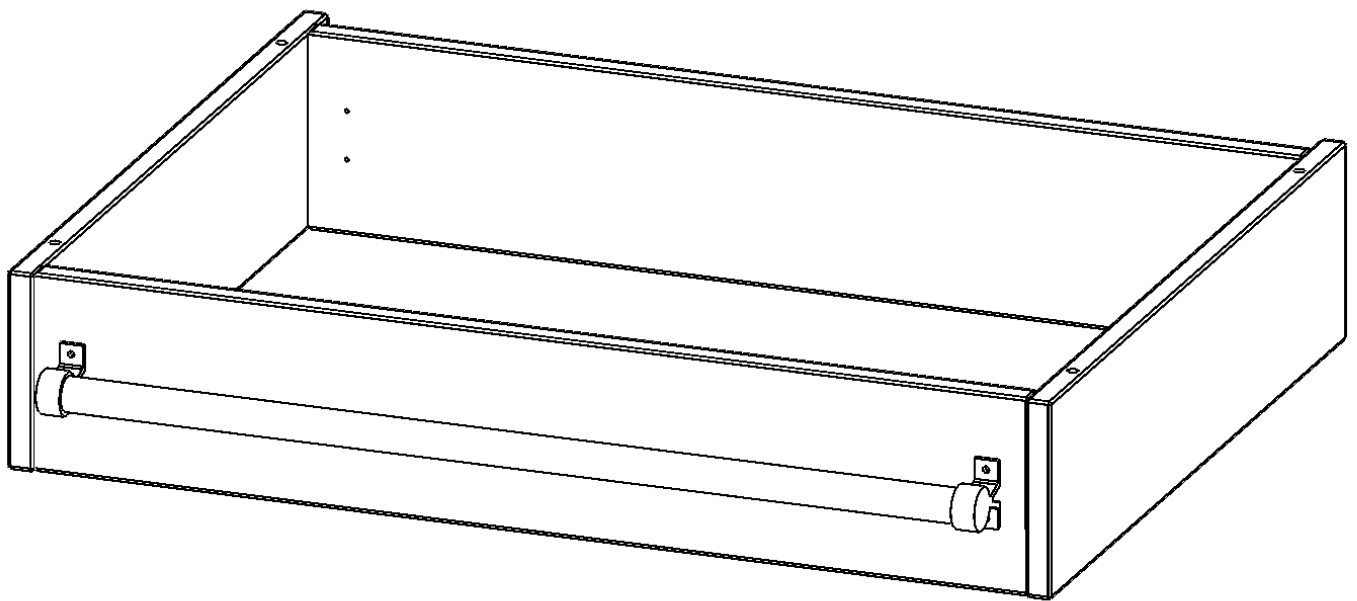

Y806LF

PRODUKTDATENBLATT
WWW.MOEBELWERK-NIESKY.DE

LEITERZARGE ZUR AUFNAHME EINER LEITER - SERIE EVO180

GESAMTHÖHE 15 CM, FÜR 80 CM BREITE UND 60 CM TIEFE SCHRANKWÄNDE

PRODUKTBESCHREIBUNG

Die evo180 Serie ist so ausgelegt, dass Sie Schrankwände bis zu 8 Ordnerhöhen zusammenstellen können. Ab Höhen über 6 Ordnerhöhen empfehlen wir jedoch den Einsatz einer Leiterzarge. Entweder auf Ordnerhöhe 5 oder Ordnerhöhe 6 platziert.

Bei einer Leiterzarge handelt es sich um ein Zwischenstück, welches ähnlich wie ein Socket gebaut wird. Die Höhe der Leiterzarge beträgt 15 cm. An der Zarge wird ein Aluminiumrohr mittels entsprechenden Halterungen so montiert, dass die jeweils passenden Einhängelaternen sicher eingehängt werden können.

So sind Ordner oder sonstige Unterlagen in Ordnerhöhe 7 oder 8 einfach und sicher zu erreichen. Wir empfehlen, in Höhen über Ordnerhöhe 6, offene Regale oder Schränke mit Holzschiebetüren oder Querrollladen zu verwenden - dies vereinfacht das Öffnen der Türen auf der Leiter.

Zubehör

EIGENSCHAFTEN

- Höhe 15 cm
- zur Montage auf Ordnerhöhe 5 oder 6
- stabiles Aluminiumrohr

Artikelnummer	Y806LF	
Breite / Höhe / Tiefe	800 mm / 150 mm / 600 mm	31.5" / 5.9" / 23.6"
Einsatzbereich	Weiterführende Schule, Büro und Objekt, Konferenzraum	
Material	Aluminium	
Produktlinie	evo180	