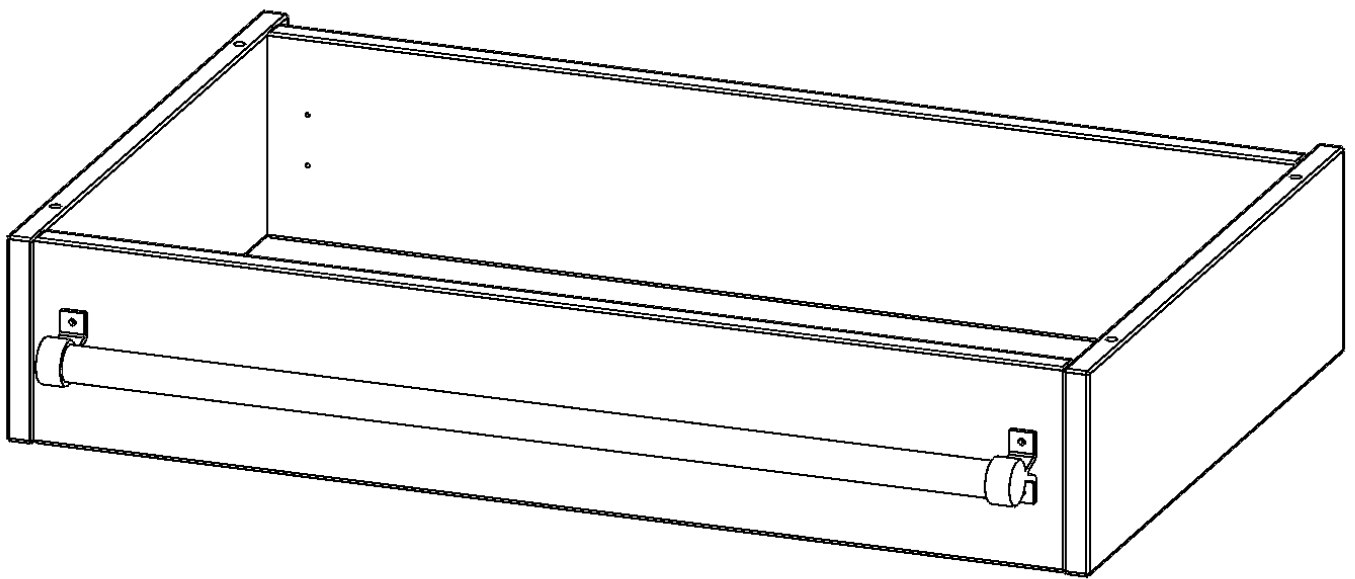

Y805LF

PRODUKTDATENBLATT
WWW.MOEBELWERK-NIESKY.DE

LEITERZARGE ZUR AUFNAHME EINER LEITER - SERIE EVO180

GESAMTHÖHE 15 CM, FÜR 80 CM BREITE UND 50 CM TIEFE SCHRANKWÄNDE

PRODUKTBESCHREIBUNG

Die evo180 Serie ist so ausgelegt, dass Sie Schrankwände bis zu 8 Ordnerhöhen zusammenstellen können. Ab Höhen über 6 Ordnerhöhen empfehlen wir jedoch den Einsatz einer Leiterzarge. Entweder auf Ordnerhöhe 5 oder Ordnerhöhe 6 platziert.

Bei einer Leiterzarge handelt es sich um ein Zwischenstück, welches ähnlich wie ein Socket gebaut wird. Die Höhe der Leiterzarge beträgt 15 cm. An der Zarge wird ein Aluminiumrohr mittels entsprechenden Halterungen so montiert, dass die jeweils passenden Einhängelaternen sicher eingehängt werden können.

So sind Ordner oder sonstige Unterlagen in Ordnerhöhe 7 oder 8 einfach und sicher zu erreichen. Wir empfehlen, in Höhen über Ordnerhöhe 6, offene Regale oder Schränke mit Holzschiebetüren oder Querrollladen zu verwenden - dies vereinfacht das Öffnen der Türen auf der Leiter.

Zubehör

EIGENSCHAFTEN

- Höhe 15 cm
- zur Montage auf Ordnerhöhe 5 oder 6
- stabiles Aluminiumrohr

Artikelnummer	Y805LF	
Breite / Höhe / Tiefe	800 mm / 150 mm / 500 mm	31.5" / 5.9" / 19.7"
Einsatzbereich	Weiterführende Schule, Büro und Objekt, Konferenzraum	
Material	Aluminium	
Produktlinie	evo180	