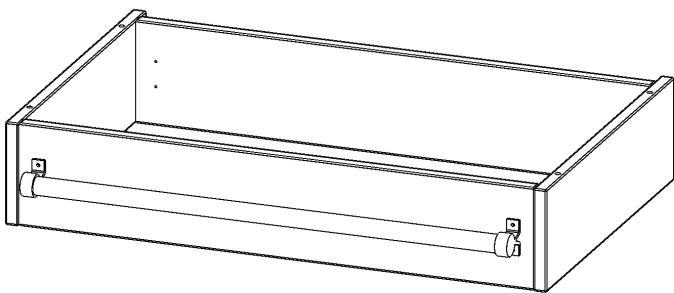

Y805LF

PRODUKTDATENBLATT
WWW.MOEBELWERK-NIESKY.DE

LEITERZARGE ZUR AUFNAHME EINER LEITER - SERIE EVO180

GESAMTHÖHE 15 CM, FÜR 80 CM BREITE UND 50 CM TIEFE SCHRANKWÄNDE

PRODUKTBESCHREIBUNG

Die evo180 Serie ist so ausgelegt, dass Sie Schrankwände bis zu 8 Ordnerhöhen zusammenstellen können. Ab Höhen über 6 Ordnerhöhen empfehlen wir jedoch den Einsatz einer Leiterzarge. Entweder auf Ordnerhöhe 5 oder Ordnerhöhe 6 platziert.

Bei einer Leiterzarge handelt es sich um ein Zwischenstück, welches ähnlich wie ein Socket gebaut wird. Die Höhe der Leiterzarge beträgt 15 cm. An der Zarge wird ein Aluminiumrohr mittels entsprechenden Halterungen so montiert, dass die jeweils passenden Einhängelaternen sicher eingehängt werden können.

So sind Ordner oder sonstige Unterlagen in Ordnerhöhe 7 oder 8 einfach und sicher zu erreichen. Wir empfehlen, in Höhen über Ordnerhöhe 6, offene Regale oder Schränke mit Holzschiebetüren oder Querrollladen zu verwenden - dies vereinfacht das Öffnen der Türen auf der Leiter.

Zubehör

EIGENSCHAFTEN

- Höhe 15 cm
- zur Montage auf Ordnerhöhe 5 oder 6
- stabiles Aluminiumrohr

| | | |
|-----------------------|---|----------------------|
| Artikelnummer | Y805LF | |
| Breite / Höhe / Tiefe | 800 mm / 150 mm / 500 mm | 31.5" / 5.9" / 19.7" |
| Einsatzbereich | Weiterführende Schule, Büro und Objekt, Konferenzraum | |
| Material | Aluminium | |
| Produktlinie | evo180 | |