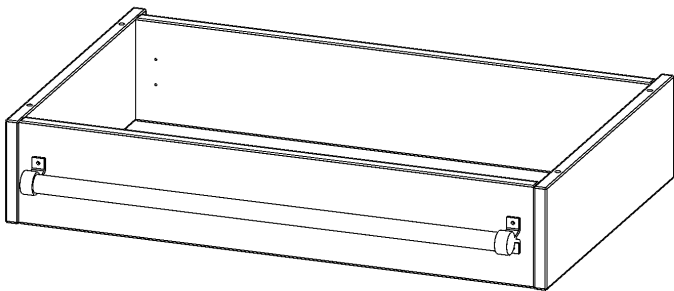

Y805LF

PRODUKTDATENBLATT
WWW.MOEBELWERK-NIESKY.DE

LEITERZARGE ZUR AUFNAHME EINER LEITER - SERIE EVO180

GESAMTHÖHE 15 CM, FÜR 80 CM BREITE UND 50 CM TIEFE SCHRANKWÄNDE

PRODUKTBESCHREIBUNG

Die evo180 Serie ist so ausgelegt, dass Sie Schrankwände bis zu 8 Ordnerhöhen zusammenstellen können. Ab Höhen über 6 Ordnerhöhen empfehlen wir jedoch den Einsatz einer Leiterzarge. Entweder auf Ordnerhöhe 5 oder Ordnerhöhe 6 platziert.

Bei einer Leiterzarge handelt es sich um ein Zwischenstück, welches ähnlich wie ein Socket gebaut wird. Die Höhe der Leiterzarge beträgt 15 cm. An der Zarge wird ein Aluminiumrohr mittels entsprechenden Halterungen so montiert, dass die jeweils passenden Einhängelaternen sicher eingehängt werden können.

So sind Ordner oder sonstige Unterlagen in Ordnerhöhe 7 oder 8 einfach und sicher zu erreichen. Wir empfehlen, in Höhen über Ordnerhöhe 6, offene Regale oder Schränke mit Holzschiebetüren oder Querrollladen zu verwenden - dies vereinfacht das Öffnen der Türen auf der Leiter.

Zubehör

EIGENSCHAFTEN

- Höhe 15 cm
- zur Montage auf Ordnerhöhe 5 oder 6
- stabiles Aluminiumrohr

Artikelnummer	Y805LF	
Breite / Höhe / Tiefe	800 mm / 150 mm / 500 mm	31.5" / 5.9" / 19.7"
Einsatzbereich	Weiterführende Schule, Büro und Objekt, Konferenzraum	
Material	Aluminium	
Produktlinie	evo180	