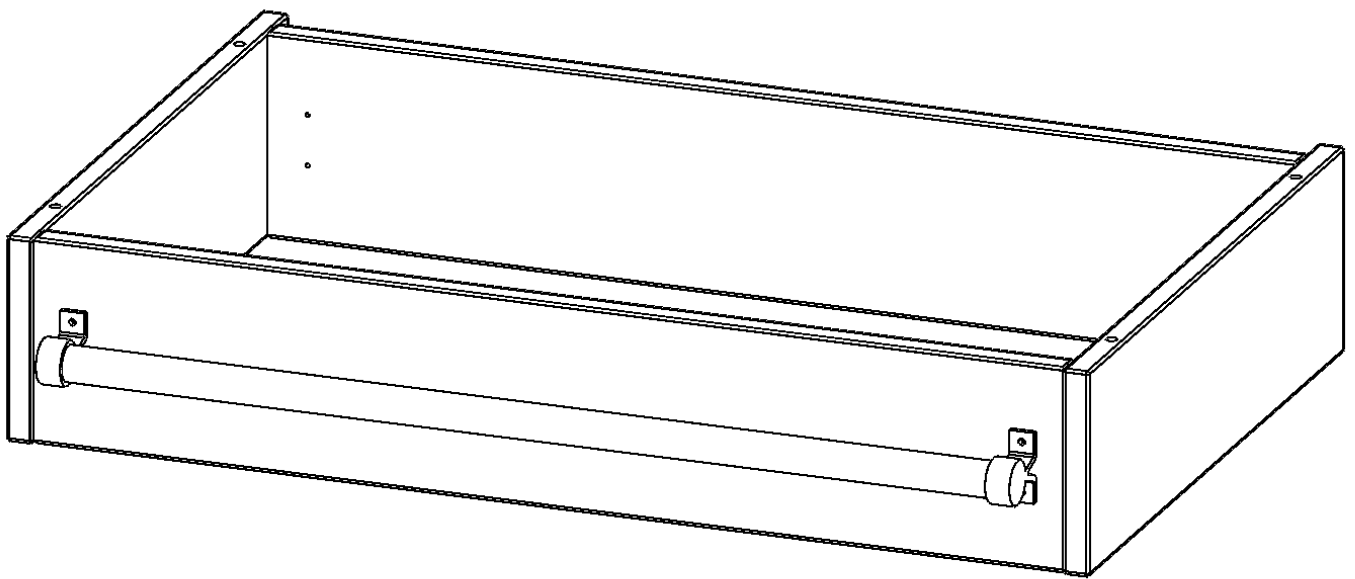

### PRODUKTBESCHREIBUNG

Die evo180 Serie ist so ausgelegt, dass Sie Schrankwände bis zu 8 Ordnerhöhen zusammenstellen können. Ab Höhen über 6 Ordnerhöhen empfehlen wir jedoch den Einsatz einer Leiterzarge. Entweder auf Ordnerhöhe 5 oder Ordnerhöhe 6 platziert.

Bei einer Leiterzarge handelt es sich um ein Zwischenstück, welches ähnlich wie ein Socket gebaut wird. Die Höhe der Leiterzarge beträgt 15 cm. An der Zarge wird ein Aluminiumrohr mittels entsprechenden Halterungen so montiert, dass die jeweils passenden Einhängeleitern sicher eingehängt werden können.

### EIGENSCHAFTEN

- Höhe 15 cm
- zur Montage auf Ordnerhöhe 5 oder 6
- stabiles Aluminiumrohr

Artikelnummer	Y805LF	
Breite / Höhe / Tiefe	800 mm / 150 mm / 500 mm	31.5" / 5.9" / 19.7"
Einsatzbereich	Weiterführende Schule, Büro und Objekt, Konferenzraum	
Material	Aluminium	
Produktlinie	evo180	