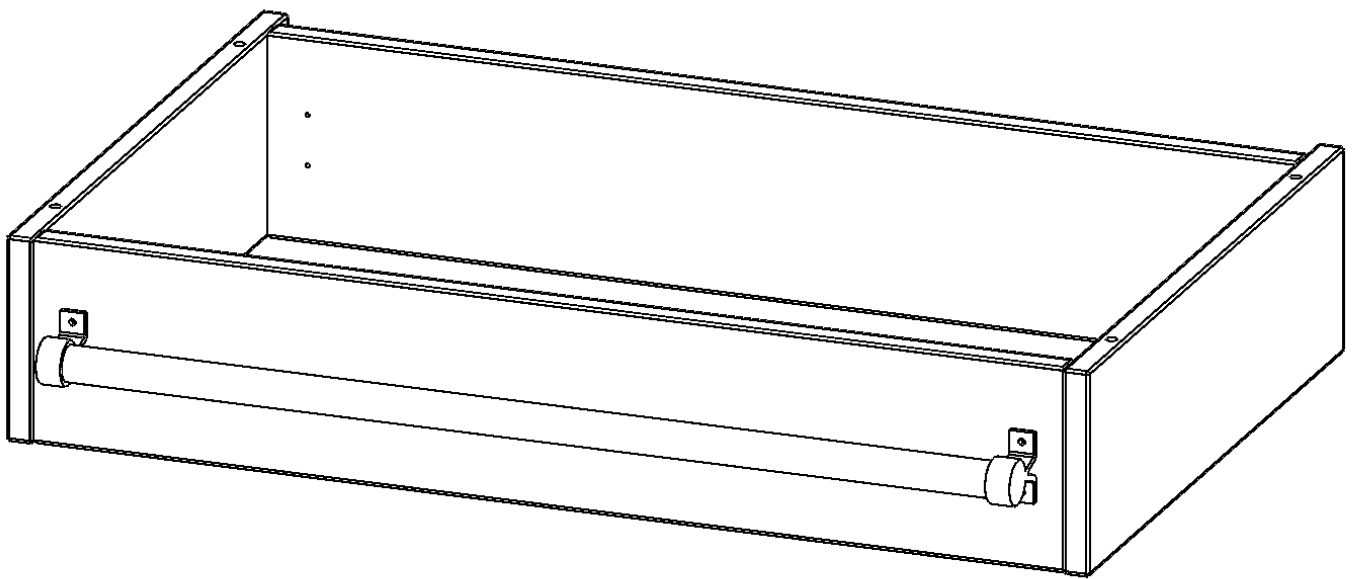

Y805LF

PRODUKTDATENBLATT
WWW.MOEBELWERK-NIESKY.DE

LEITERZARGE ZUR AUFNAHME EINER LEITER - SERIE EVO180

GESAMTHÖHE 15 CM, FÜR 80 CM BREITE UND 50 CM TIEFE SCHRANKWÄNDE

PRODUKTBESCHREIBUNG

Die evo180 Serie ist so ausgelegt, dass Sie Schrankwände bis zu 8 Ordnerhöhen zusammenstellen können. Ab Höhen über 6 Ordnerhöhen empfehlen wir jedoch den Einsatz einer Leiterzarge. Entweder auf Ordnerhöhe 5 oder Ordnerhöhe 6 platziert.

Bei einer Leiterzarge handelt es sich um ein Zwischenstück, welches ähnlich wie ein Socket gebaut wird. Die Höhe der Leiterzarge beträgt 15 cm. An der Zarge wird ein Aluminiumrohr mittels entsprechenden Halterungen so montiert, dass die jeweils passenden Einhängelaternen sicher eingehängt werden können.

So sind Ordner oder sonstige Unterlagen in Ordnerhöhe 7 oder 8 einfach und sicher zu erreichen. Wir empfehlen, in Höhen über Ordnerhöhe 6, offene Regale oder Schränke mit Holzschiebetüren oder Querrollladen zu verwenden - dies vereinfacht das Öffnen der Türen auf der Leiter.

Zubehör

EIGENSCHAFTEN

- Höhe 15 cm
- zur Montage auf Ordnerhöhe 5 oder 6
- stabiles Aluminiumrohr

| | | |
|-----------------------|---|----------------------|
| Artikelnummer | Y805LF | |
| Breite / Höhe / Tiefe | 800 mm / 150 mm / 500 mm | 31.5" / 5.9" / 19.7" |
| Einsatzbereich | Weiterführende Schule, Büro und Objekt, Konferenzraum | |
| Material | Aluminium | |
| Produktlinie | evo180 | |