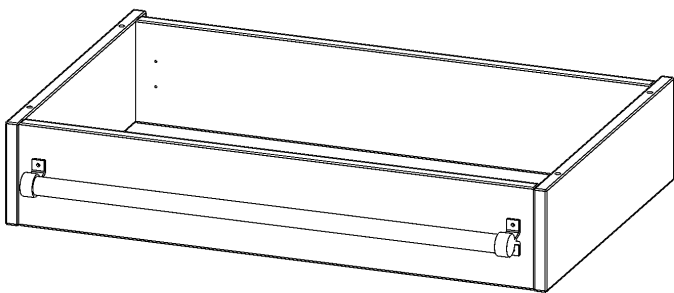

## LEITERZARGE ZUR AUFNAHME EINER LEITER - SERIE EVO180

GESAMTHÖHE 15 CM, FÜR 80 CM BREITE UND 50 CM TIEFE SCHRANKWÄNDE

### PRODUKTBESCHREIBUNG

Die evo180 Serie ist so ausgelegt, dass Sie Schrankwände bis zu 8 Ordnerhöhen zusammenstellen können. Ab Höhen über 6 Ordnerhöhen empfehlen wir jedoch den Einsatz einer Leiterzarge. Entweder auf Ordnerhöhe 5 oder Ordnerhöhe 6 platziert.

Bei einer Leiterzarge handelt es sich um ein Zwischenstück, welches ähnlich wie ein Socket gebaut wird. Die Höhe der Leiterzarge beträgt 15 cm. An der Zarge wird ein Aluminiumrohr mittels entsprechenden Halterungen so montiert, dass die jeweils passenden Einhängeleitern sicher eingehängt werden können.

### EIGENSCHAFTEN

- Höhe 15 cm
- zur Montage auf Ordnerhöhe 5 oder 6
- stabiles Aluminiumrohr

Artikelnummer	Y805LF	
Breite / Höhe / Tiefe	800 mm / 150 mm / 500 mm	31.5" / 5.9" / 19.7"
Einsatzbereich	Weiterführende Schule, Büro und Objekt, Konferenzraum	
Material	Aluminium	
Produktlinie	evo180	