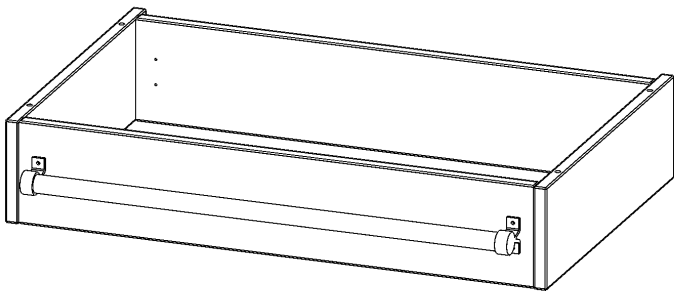

Y805LF

PRODUKTDATENBLATT
WWW.MOEBELWERK-NIESKY.DE

LEITERZARGE ZUR AUFNAHME EINER LEITER - SERIE EVO180

GESAMTHÖHE 15 CM, FÜR 80 CM BREITE UND 50 CM TIEFE SCHRANKWÄNDE

PRODUKTBESCHREIBUNG

Die evo180 Serie ist so ausgelegt, dass Sie Schrankwände bis zu 8 Ordnerhöhen zusammenstellen können. Ab Höhen über 6 Ordnerhöhen empfehlen wir jedoch den Einsatz einer Leiterzarge. Entweder auf Ordnerhöhe 5 oder Ordnerhöhe 6 platziert.

Bei einer Leiterzarge handelt es sich um ein Zwischenstück, welches ähnlich wie ein Socket gebaut wird. Die Höhe der Leiterzarge beträgt 15 cm. An der Zarge wird ein Aluminiumrohr mittels entsprechenden Halterungen so montiert, dass die jeweils passenden Einhängelaternen sicher eingehängt werden können.

So sind Ordner oder sonstige Unterlagen in Ordnerhöhe 7 oder 8 einfach und sicher zu erreichen. Wir empfehlen, in Höhen über Ordnerhöhe 6, offene Regale oder Schränke mit Holzschiebetüren oder Querrollladen zu verwenden - dies vereinfacht das Öffnen der Türen auf der Leiter.

Zubehör

EIGENSCHAFTEN

- Höhe 15 cm
- zur Montage auf Ordnerhöhe 5 oder 6
- stabiles Aluminiumrohr

| | | |
|-----------------------|---|----------------------|
| Artikelnummer | Y805LF | |
| Breite / Höhe / Tiefe | 800 mm / 150 mm / 500 mm | 31.5" / 5.9" / 19.7" |
| Einsatzbereich | Weiterführende Schule, Büro und Objekt, Konferenzraum | |
| Material | Aluminium | |
| Produktlinie | evo180 | |