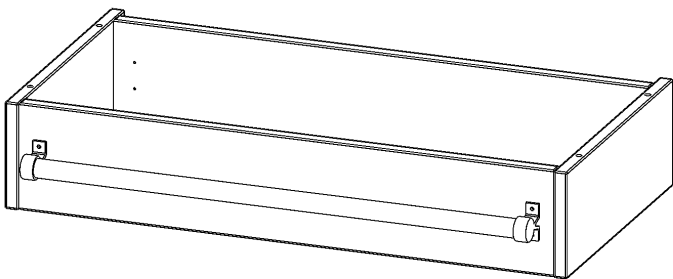

Y804LF

PRODUKTDATENBLATT
WWW.MOEBELWERK-NIESKY.DE

LEITERZARGE ZUR AUFNAHME EINER LEITER - SERIE EVO180

GESAMTHÖHE 15 CM, FÜR 80 CM BREITE UND 40 CM TIEFE SCHRANKWÄNDE

PRODUKTBESCHREIBUNG

Die evo180 Serie ist so ausgelegt, dass Sie Schrankwände bis zu 8 Ordnerhöhen zusammenstellen können. Ab Höhen über 6 Ordnerhöhen empfehlen wir jedoch den Einsatz einer Leiterzarge. Entweder auf Ordnerhöhe 5 oder Ordnerhöhe 6 platziert.

Bei einer Leiterzarge handelt es sich um ein Zwischenstück, welches ähnlich wie ein Socket gebaut wird. Die Höhe der Leiterzarge beträgt 15 cm. An der Zarge wird ein Aluminiumrohr mittels entsprechenden Halterungen so montiert, dass die jeweils passenden Einhängelaternen sicher eingehängt werden können.

Zubehör

EIGENSCHAFTEN

- Höhe 15 cm
- zur Montage auf Ordnerhöhe 5 oder 6
- stabiles Aluminiumrohr

Artikelnummer	Y804LF	
Breite / Höhe / Tiefe	800 mm / 150 mm / 400 mm	31.5" / 5.9" / 15.7"
Einsatzbereich	Weiterführende Schule, Büro und Objekt, Konferenzraum	
Material	Aluminium	
Produktlinie	evo180	