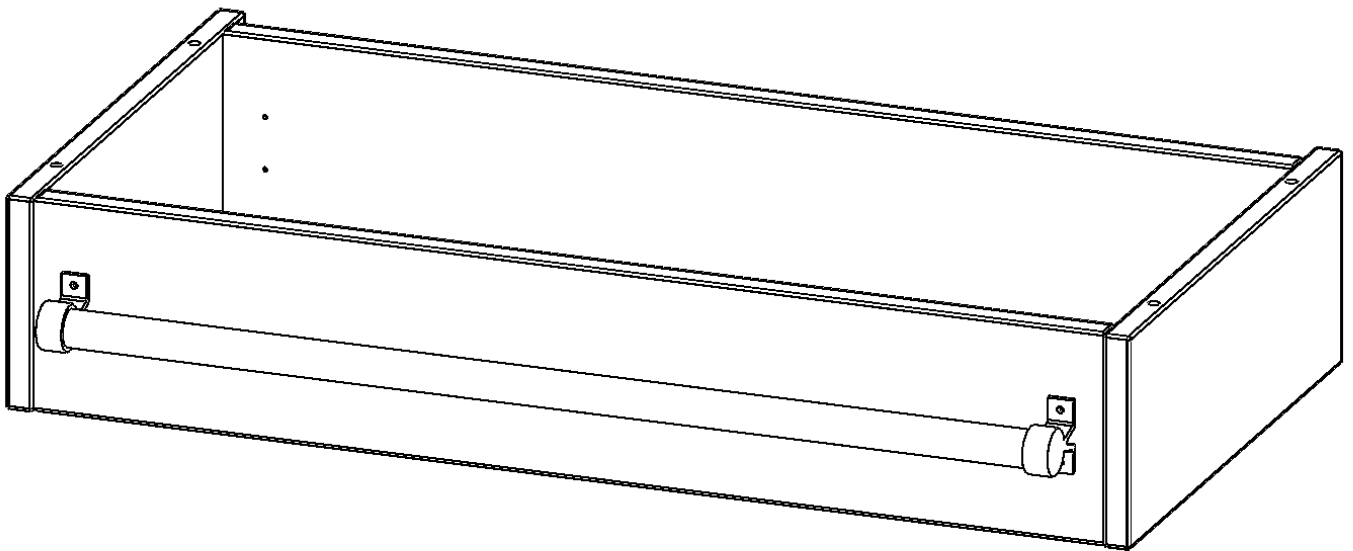

Y804LF

PRODUKTDATENBLATT
WWW.MOEBELWERK-NIESKY.DE

LEITERZARGE ZUR AUFNAHME EINER LEITER - SERIE EVO180

GESAMTHÖHE 15 CM, FÜR 80 CM BREITE UND 40 CM TIEFE SCHRANKWÄNDE

PRODUKTBESCHREIBUNG

Die evo180 Serie ist so ausgelegt, dass Sie Schrankwände bis zu 8 Ordnerhöhen zusammenstellen können. Ab Höhen über 6 Ordnerhöhen empfehlen wir jedoch den Einsatz einer Leiterzarge. Entweder auf Ordnerhöhe 5 oder Ordnerhöhe 6 platziert.

Bei einer Leiterzarge handelt es sich um ein Zwischenstück, welches ähnlich wie ein Socket gebaut wird. Die Höhe der Leiterzarge beträgt 15 cm. An der Zarge wird ein Aluminiumrohr mittels entsprechenden Halterungen so montiert, dass die jeweils passenden Einhängelaternen sicher eingehängt werden können.

So sind Ordner oder sonstige Unterlagen in Ordnerhöhe 7 oder 8 einfach und sicher zu erreichen. Wir empfehlen, in Höhen über Ordnerhöhe 6, offene Regale oder Schränke mit Holzschiebetüren oder Querrollladen zu verwenden - dies vereinfacht das Öffnen der Türen auf der Leiter.

Zubehör

EIGENSCHAFTEN

- Höhe 15 cm
- zur Montage auf Ordnerhöhe 5 oder 6
- stabiles Aluminiumrohr

Artikelnummer	Y804LF	
Breite / Höhe / Tiefe	800 mm / 150 mm / 400 mm	31.5" / 5.9" / 15.7"
Einsatzbereich	Weiterführende Schule, Büro und Objekt, Konferenzraum	
Material	Aluminium	
Produktlinie	evo180	