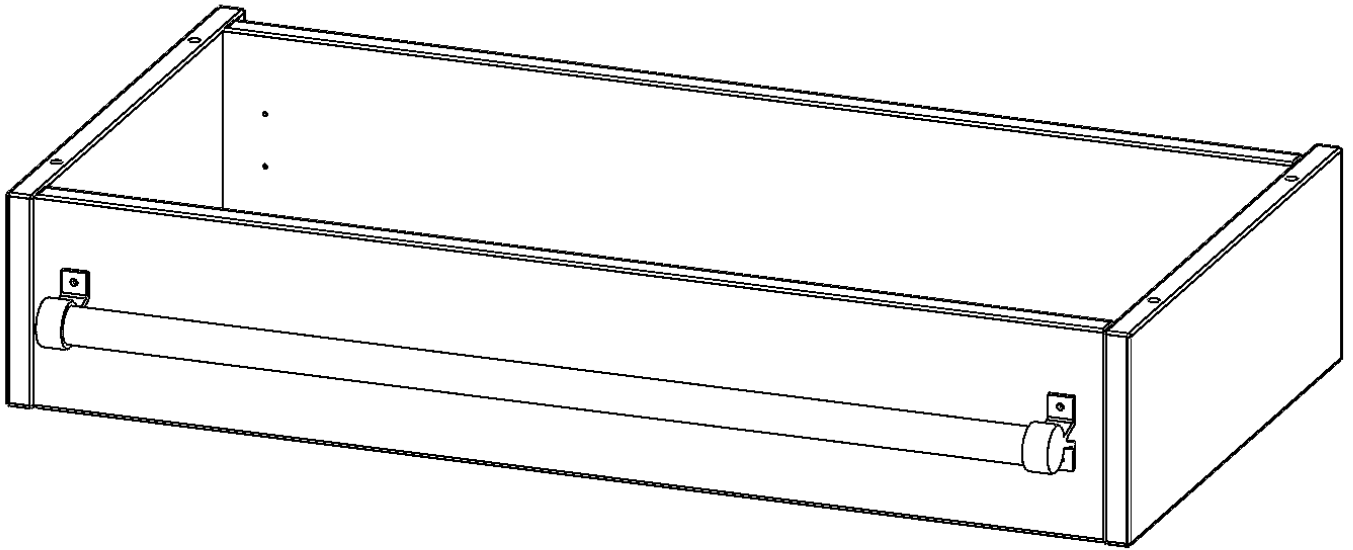

Artikelnummer	Y804LF	
Breite / Höhe / Tiefe	800 mm / 150 mm / 400 mm	31.5" / 5.9" / 15.7"
Einsatzbereich	Weiterführende Schule, Büro und Objekt, Konferenzraum	
Material	Aluminium	
Produktlinie	evo180	

Möbelwerk Niesky GmbH
Neuhofen Straße 4-6
02906 Niesky
Deutschland

T +49 3588 2537-0
F +49 3588 2537-30
E info@moebelwerk-niesky.de
www.moebelwerk-niesky.de

© Copyright by Möbelwerk Niesky GmbH

08.10.2024
Seite 2/2