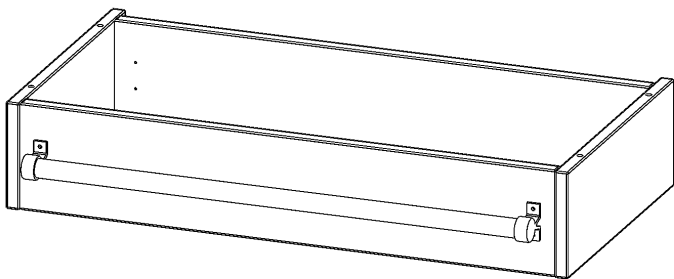

## LEITERZARGE ZUR AUFNAHME EINER LEITER - SERIE EVO180

GESAMTHÖHE 15 CM, FÜR 80 CM BREITE UND 40 CM TIEFE SCHRANKWÄNDE

### PRODUKTBESCHREIBUNG

Die evo180 Serie ist so ausgelegt, dass Sie Schrankwände bis zu 8 Ordnerhöhen zusammenstellen können. Ab Höhen über 6 Ordnerhöhen empfehlen wir jedoch den Einsatz einer Leiterzarge. Entweder auf Ordnerhöhe 5 oder Ordnerhöhe 6 platziert.

Bei einer Leiterzarge handelt es sich um ein Zwischenstück, welches ähnlich wie ein Socket gebaut wird. Die Höhe der Leiterzarge beträgt 15 cm. An der Zarge wird ein Aluminiumrohr mittels entsprechenden Halterungen so montiert, dass die jeweils passenden Einhängelaternen sicher eingehängt werden können.

### EIGENSCHAFTEN

- Höhe 15 cm
- zur Montage auf Ordnerhöhe 5 oder 6
- stabiles Aluminiumrohr