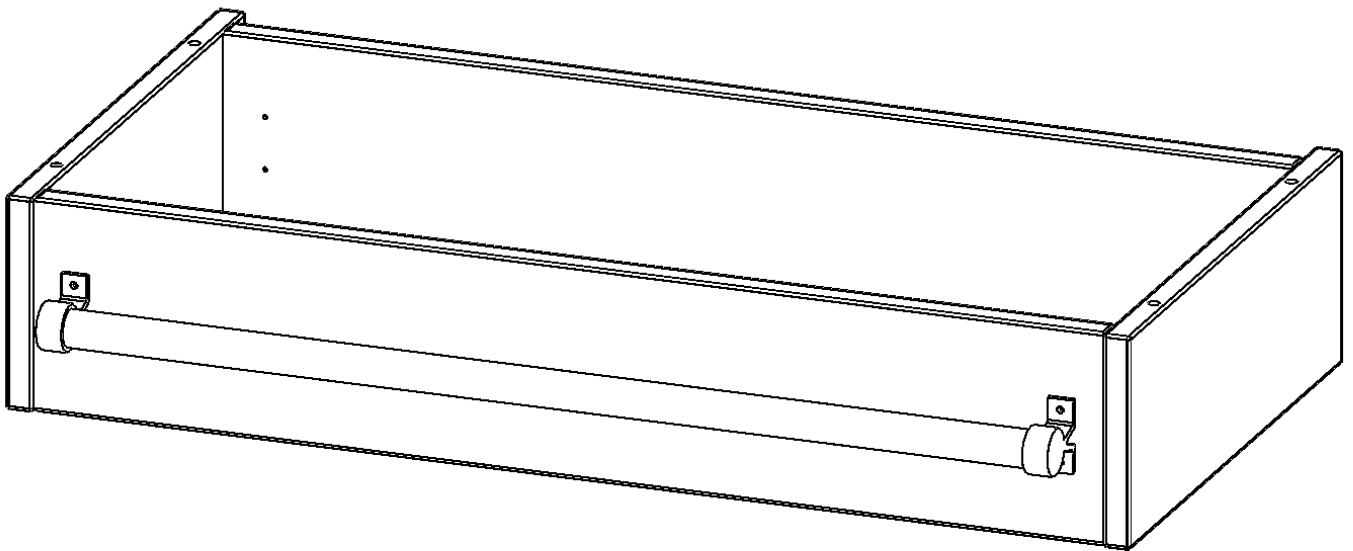

Y804LF

PRODUKTDATENBLATT
WWW.MOEBELWERK-NIESKY.DE

LEITERZARGE ZUR AUFNAHME EINER LEITER - SERIE EVO180

GESAMTHÖHE 15 CM, FÜR 80 CM BREITE UND 40 CM TIEFE SCHRANKWÄNDE

PRODUKTBESCHREIBUNG

Die evo180 Serie ist so ausgelegt, dass Sie Schrankwände bis zu 8 Ordnerhöhen zusammenstellen können. Ab Höhen über 6 Ordnerhöhen empfehlen wir jedoch den Einsatz einer Leiterzarge. Entweder auf Ordnerhöhe 5 oder Ordnerhöhe 6 platziert.

Bei einer Leiterzarge handelt es sich um ein Zwischenstück, welches ähnlich wie ein Socket gebaut wird. Die Höhe der Leiterzarge beträgt 15 cm. An der Zarge wird ein Aluminiumrohr mittels entsprechenden Halterungen so montiert, dass die jeweils passenden Einhängelaternen sicher eingehängt werden können.

So sind Ordner oder sonstige Unterlagen in Ordnerhöhe 7 oder 8 einfach und sicher zu erreichen. Wir empfehlen, in Höhen über Ordnerhöhe 6, offene Regale oder Schränke mit Holzschiebetüren oder Querrollladen zu verwenden - dies vereinfacht das Öffnen der Türen auf der Leiter.

EIGENSCHAFTEN

- Höhe 15 cm
- zur Montage auf Ordnerhöhe 5 oder 6
- stabiles Aluminiumrohr

Zubehör

Artikelnummer	Y804LF	
Breite / Höhe / Tiefe	800 mm / 150 mm / 400 mm	31.5" / 5.9" / 15.7"
Einsatzbereich	Weiterführende Schule, Büro und Objekt, Konferenzraum	
Material	Aluminium	
Produktlinie	evo180	