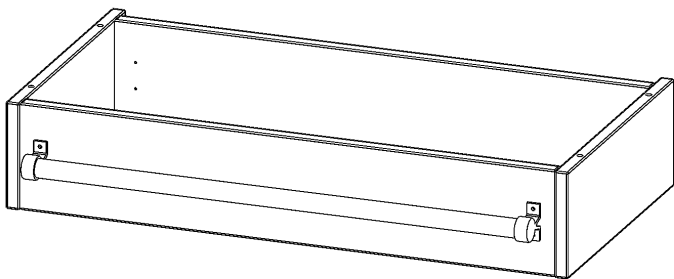

Y804LF

PRODUKTDATENBLATT
WWW.MOEBELWERK-NIESKY.DE

LEITERZARGE ZUR AUFNAHME EINER LEITER - SERIE EVO180

GESAMTHÖHE 15 CM, FÜR 80 CM BREITE UND 40 CM TIEFE SCHRANKWÄNDE

PRODUKTBESCHREIBUNG

Die evo180 Serie ist so ausgelegt, dass Sie Schrankwände bis zu 8 Ordnerhöhen zusammenstellen können. Ab Höhen über 6 Ordnerhöhen empfehlen wir jedoch den Einsatz einer Leiterzarge. Entweder auf Ordnerhöhe 5 oder Ordnerhöhe 6 platziert.

Bei einer Leiterzarge handelt es sich um ein Zwischenstück, welches ähnlich wie ein Socket gebaut wird. Die Höhe der Leiterzarge beträgt 15 cm. An der Zarge wird ein Aluminiumrohr mittels entsprechenden Halterungen so montiert, dass die jeweils passenden Einhängelaternen sicher eingehängt werden können.

EIGENSCHAFTEN

- Höhe 15 cm
- zur Montage auf Ordnerhöhe 5 oder 6
- stabiles Aluminiumrohr

Zubehör

Artikelnummer	Y804LF	
Breite / Höhe / Tiefe	800 mm / 150 mm / 400 mm	31.5" / 5.9" / 15.7"
Einsatzbereich	Weiterführende Schule, Büro und Objekt, Konferenzraum	
Material	Aluminium	
Produktlinie	evo180	