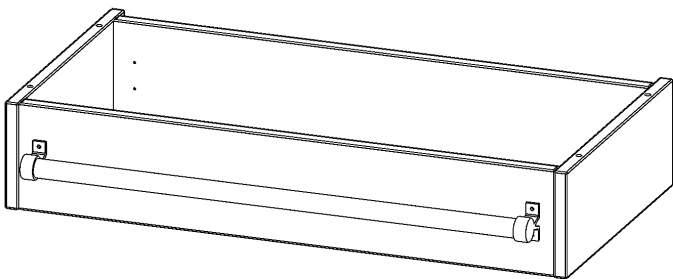

## LEITERZARGE ZUR AUFNAHME EINER LEITER - SERIE EVO180

GESAMTHÖHE 15 CM, FÜR 80 CM BREITE UND 40 CM TIEFE SCHRANKWÄNDE

### PRODUKTBESCHREIBUNG

Die evo180 Serie ist so ausgelegt, dass Sie Schrankwände bis zu 8 Ordnerhöhen zusammenstellen können. Ab Höhen über 6 Ordnerhöhen empfehlen wir jedoch den Einsatz einer Leiterzarge. Entweder auf Ordnerhöhe 5 oder Ordnerhöhe 6 platziert.

Bei einer Leiterzarge handelt es sich um ein Zwischenstück, welches ähnlich wie ein Socket gebaut wird. Die Höhe der Leiterzarge beträgt 15 cm. An der Zarge wird ein Aluminiumrohr mittels entsprechenden Halterungen so montiert, dass die jeweils passenden Einhängelaternen sicher eingehängt werden können.

### EIGENSCHAFTEN

- Höhe 15 cm
- zur Montage auf Ordnerhöhe 5 oder 6
- stabiles Aluminiumrohr

Artikelnummer	Y804LF	
Breite / Höhe / Tiefe	800 mm / 150 mm / 400 mm	31.5" / 5.9" / 15.7"
Einsatzbereich	Weiterführende Schule, Büro und Objekt, Konferenzraum	
Material	Aluminium	
Produktlinie	evo180	