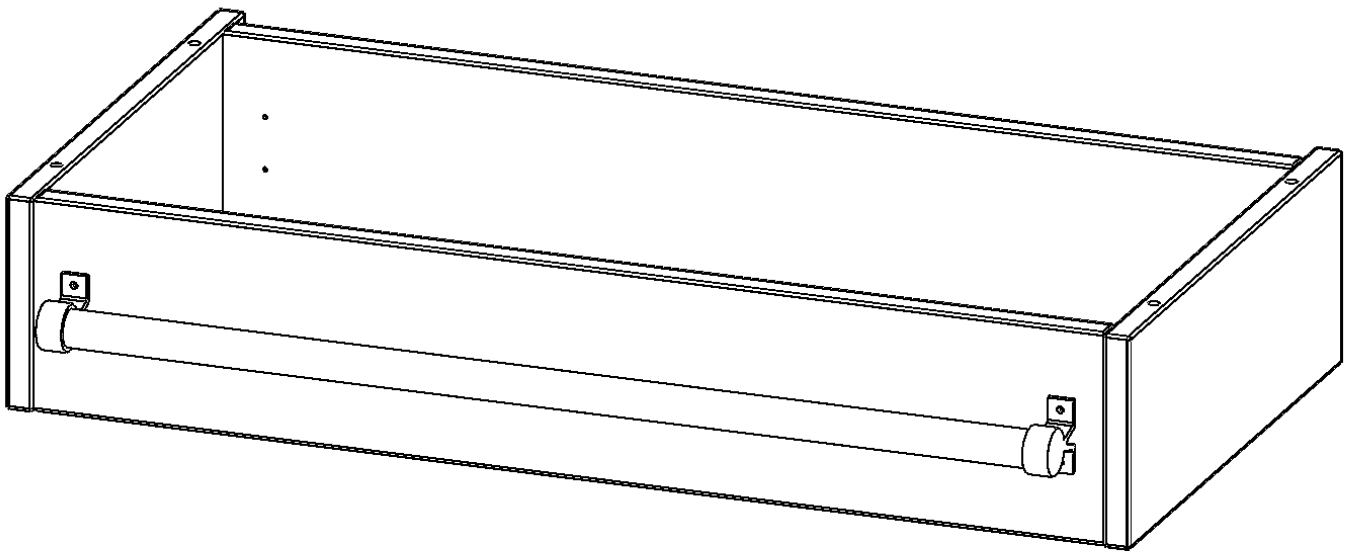

### PRODUKTBESCHREIBUNG

Die evo180 Serie ist so ausgelegt, dass Sie Schrankwände bis zu 8 Ordnerhöhen zusammenstellen können. Ab Höhen über 6 Ordnerhöhen empfehlen wir jedoch den Einsatz einer Leiterzarge. Entweder auf Ordnerhöhe 5 oder Ordnerhöhe 6 platziert.

Bei einer Leiterzarge handelt es sich um ein Zwischenstück, welches ähnlich wie ein Socket gebaut wird. Die Höhe der Leiterzarge beträgt 15 cm. An der Zarge wird ein Aluminiumrohr mittels entsprechenden Halterungen so montiert, dass die jeweils passenden Einhängelaternen sicher eingehängt werden können.

So sind Ordner oder sonstige Unterlagen in Ordnerhöhe 7 oder 8 einfach und sicher zu erreichen. Wir empfehlen, in Höhen über Ordnerhöhe 6, offene Regale oder Schränke mit Holzschiebetüren oder Querrollladen zu verwenden - dies vereinfacht das Öffnen der Türen auf der Leiter.

### EIGENSCHAFTEN

- Höhe 15 cm
- zur Montage auf Ordnerhöhe 5 oder 6
- stabiles Aluminiumrohr

Artikelnummer	Y804LF	
Breite / Höhe / Tiefe	800 mm / 150 mm / 400 mm	31.5" / 5.9" / 15.7"
Einsatzbereich	Weiterführende Schule, Büro und Objekt, Konferenzraum	
Material	Aluminium	
Produktlinie	evo180	