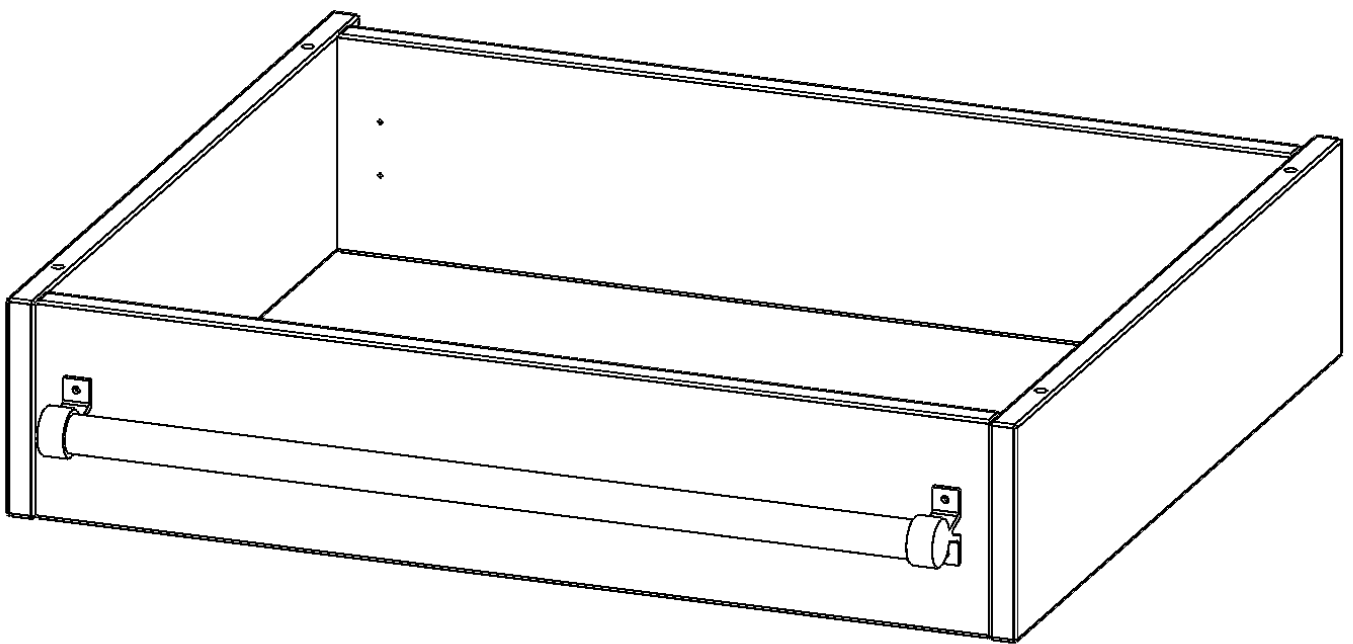

### PRODUKTBESCHREIBUNG

Die evo180 Serie ist so ausgelegt, dass Sie Schrankwände bis zu 8 Ordnerhöhen zusammenstellen können. Ab Höhen über 6 Ordnerhöhen empfehlen wir jedoch den Einsatz einer Leiterzarge. Entweder auf Ordnerhöhe 5 oder Ordnerhöhe 6 platziert.

Bei einer Leiterzarge handelt es sich um ein Zwischenstück, welches ähnlich wie ein Socket gebaut wird. Die Höhe der Leiterzarge beträgt 15 cm. An der Zarge wird ein Aluminiumrohr mittels entsprechenden Halterungen so montiert, dass die jeweils passenden Einhängelaternen sicher eingehängt werden können.

So sind Ordner oder sonstige Unterlagen in Ordnerhöhe 7 oder 8 einfach und sicher zu erreichen. Wir empfehlen, in Höhen über Ordnerhöhe 6, offene Regale oder Schränke mit Holzschiebetüren oder Querrollladen zu verwenden - dies vereinfacht das Öffnen der Türen auf der Leiter.

### EIGENSCHAFTEN

- Höhe 15 cm
- zur Montage auf Ordnerhöhe 5 oder 6
- stabiles Aluminiumrohr

Artikelnummer	Y706LF	
Breite / Höhe / Tiefe	703 mm / 150 mm / 600 mm	27.7" / 5.9" / 23.6"
Einsatzbereich	Weiterführende Schule, Büro und Objekt, Konferenzraum	
Material	Aluminium	
Produktlinie	evo180	