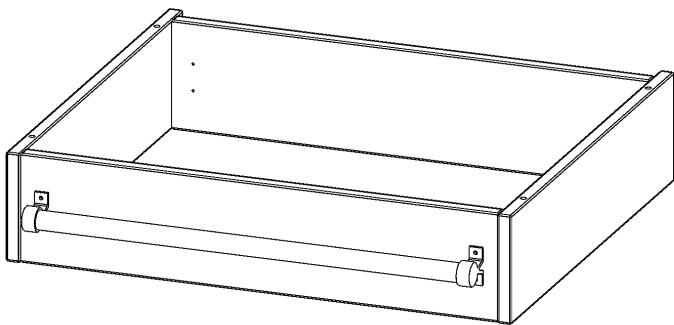

## LEITERZARGE ZUR AUFNAHME EINER LEITER - SERIE EVO180

GESAMTHÖHE 15 CM, FÜR 70,3 CM BREITE UND 60 CM TIEFE SCHRANKWÄNDE

### PRODUKTBESCHREIBUNG

Die evo180 Serie ist so ausgelegt, dass Sie Schrankwände bis zu 8 Ordnerhöhen zusammenstellen können. Ab Höhen über 6 Ordnerhöhen empfehlen wir jedoch den Einsatz einer Leiterzarge. Entweder auf Ordnerhöhe 5 oder Ordnerhöhe 6 platziert.

Bei einer Leiterzarge handelt es sich um ein Zwischenstück, welches ähnlich wie ein Socket gebaut wird. Die Höhe der Leiterzarge beträgt 15 cm. An der Zarge wird ein Aluminiumrohr mittels entsprechenden Halterungen so montiert, dass die jeweils passenden Einhängelaternen sicher eingehängt werden können.

### EIGENSCHAFTEN

- Höhe 15 cm
- zur Montage auf Ordnerhöhe 5 oder 6
- stabiles Aluminiumrohr

Artikelnummer	Y706LF	
Breite / Höhe / Tiefe	703 mm / 150 mm / 600 mm	27.7" / 5.9" / 23.6"
Einsatzbereich	Weiterführende Schule, Büro und Objekt, Konferenzraum	
Material	Aluminium	
Produktlinie	evo180	