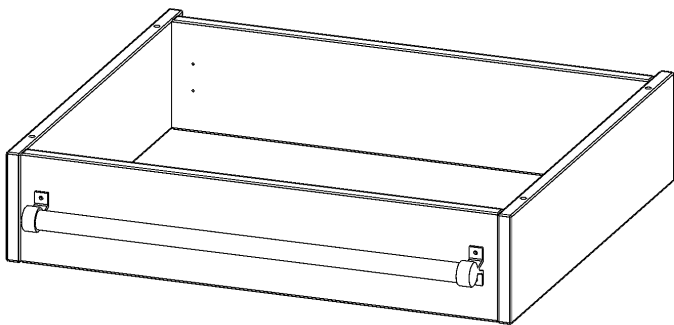

Y706LF

PRODUKTDATENBLATT
WWW.MOEBELWERK-NIESKY.DE

LEITERZARGE ZUR AUFNAHME EINER LEITER - SERIE EVO180

GESAMTHÖHE 15 CM, FÜR 70,3 CM BREITE UND 60 CM TIEFE SCHRANKWÄNDE

PRODUKTBESCHREIBUNG

Die evo180 Serie ist so ausgelegt, dass Sie Schrankwände bis zu 8 Ordnerhöhen zusammenstellen können. Ab Höhen über 6 Ordnerhöhen empfehlen wir jedoch den Einsatz einer Leiterzarge. Entweder auf Ordnerhöhe 5 oder Ordnerhöhe 6 platziert.

Bei einer Leiterzarge handelt es sich um ein Zwischenstück, welches ähnlich wie ein Socket gebaut wird. Die Höhe der Leiterzarge beträgt 15 cm. An der Zarge wird ein Aluminiumrohr mittels entsprechenden Halterungen so montiert, dass die jeweils passenden Einhängelaternen sicher eingehängt werden können.

So sind Ordner oder sonstige Unterlagen in Ordnerhöhe 7 oder 8 einfach und sicher zu erreichen. Wir empfehlen, in Höhen über Ordnerhöhe 6, offene Regale oder Schränke mit Holzschiebetüren oder Querrollladen zu verwenden - dies vereinfacht das Öffnen der Türen auf der Leiter.

EIGENSCHAFTEN

- Höhe 15 cm
- zur Montage auf Ordnerhöhe 5 oder 6
- stabiles Aluminiumrohr

Zubehör

Artikelnummer	Y706LF	
Breite / Höhe / Tiefe	703 mm / 150 mm / 600 mm	27.7" / 5.9" / 23.6"
Einsatzbereich	Weiterführende Schule, Büro und Objekt, Konferenzraum	
Material	Aluminium	
Produktlinie	evo180	