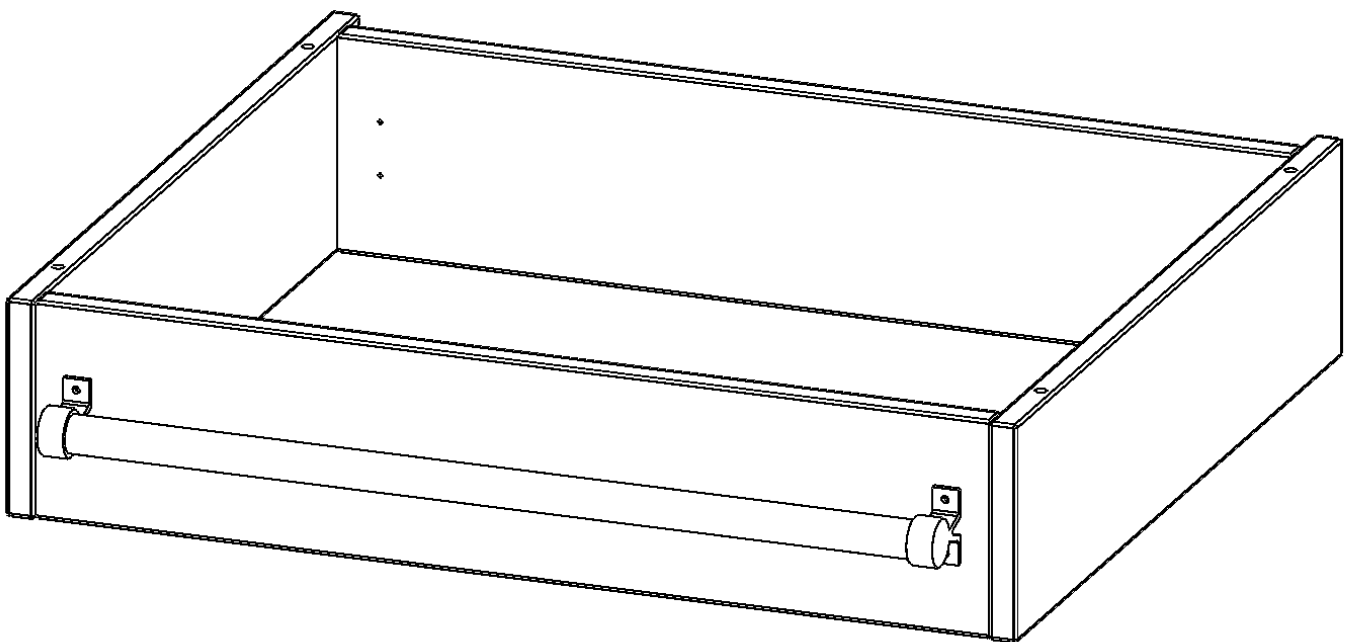

Y706LF

PRODUKTDATENBLATT
WWW.MOEBELWERK-NIESKY.DE

LEITERZARGE ZUR AUFNAHME EINER LEITER - SERIE EVO180

GESAMTHÖHE 15 CM, FÜR 70,3 CM BREITE UND 60 CM TIEFE SCHRANKWÄNDE

PRODUKTBESCHREIBUNG

Die evo180 Serie ist so ausgelegt, dass Sie Schrankwände bis zu 8 Ordnerhöhen zusammenstellen können. Ab Höhen über 6 Ordnerhöhen empfehlen wir jedoch den Einsatz einer Leiterzarge. Entweder auf Ordnerhöhe 5 oder Ordnerhöhe 6 platziert.

Bei einer Leiterzarge handelt es sich um ein Zwischenstück, welches ähnlich wie ein Socket gebaut wird. Die Höhe der Leiterzarge beträgt 15 cm. An der Zarge wird ein Aluminiumrohr mittels entsprechenden Halterungen so montiert, dass die jeweils passenden Einhängelaternen sicher eingehängt werden können.

So sind Ordner oder sonstige Unterlagen in Ordnerhöhe 7 oder 8 einfach und sicher zu erreichen. Wir empfehlen, in Höhen über Ordnerhöhe 6, offene Regale oder Schränke mit Holzschiebetüren oder Querrollladen zu verwenden - dies vereinfacht das Öffnen der Türen auf der Leiter.

EIGENSCHAFTEN

- Höhe 15 cm
- zur Montage auf Ordnerhöhe 5 oder 6
- stabiles Aluminiumrohr

Zubehör

Artikelnummer	Y706LF	
Breite / Höhe / Tiefe	703 mm / 150 mm / 600 mm	27.7" / 5.9" / 23.6"
Einsatzbereich	Weiterführende Schule, Büro und Objekt, Konferenzraum	
Material	Aluminium	
Produktlinie	evo180	