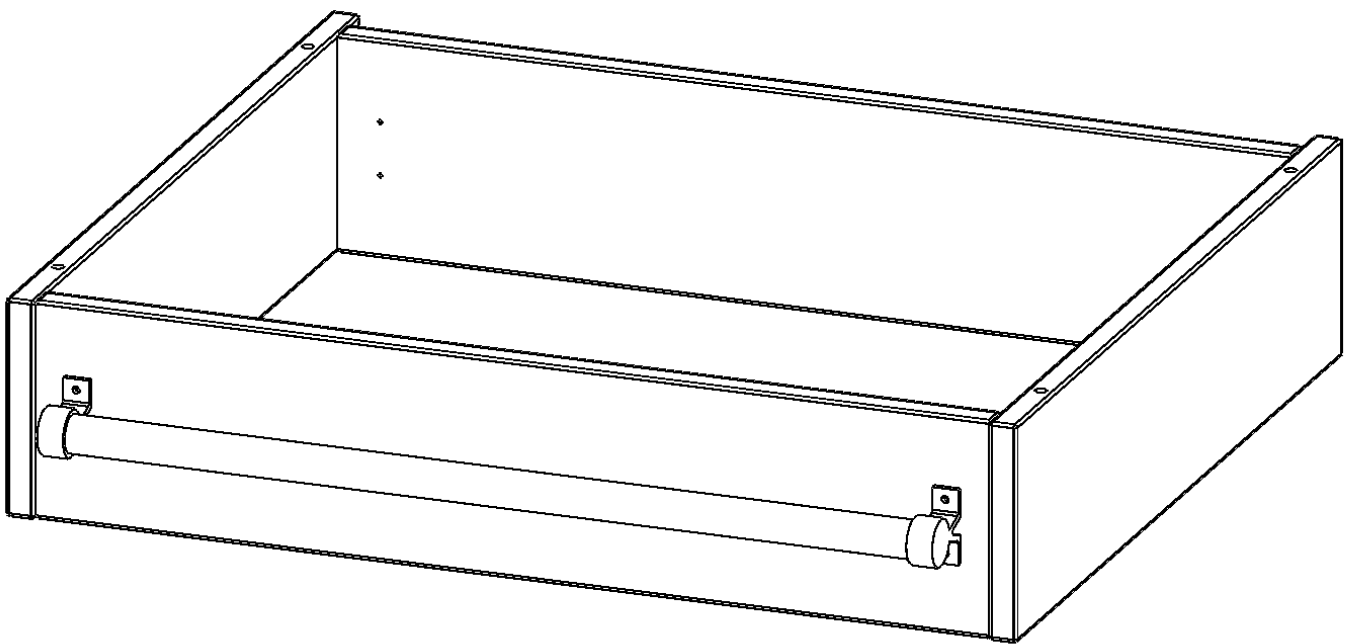

Artikelnummer	Y706LF	
Breite / Höhe / Tiefe	703 mm / 150 mm / 600 mm	27.7" / 5.9" / 23.6"
Einsatzbereich	Weiterführende Schule, Büro und Objekt, Konferenzraum	
Material	Aluminium	
Produktlinie	evo180	

Möbelwerk Niesky GmbH
Neuhofen Straße 4-6
02906 Niesky
Deutschland

T +49 3588 2537-0
F +49 3588 2537-30
E info@moebelwerk-niesky.de
www.moebelwerk-niesky.de

© Copyright by Möbelwerk Niesky GmbH

28.10.2024
Seite 2/2