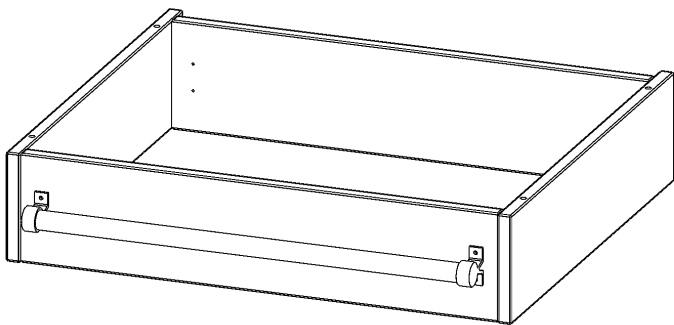

## LEITERZARGE ZUR AUFNAHME EINER LEITER - SERIE EVO180

GESAMTHÖHE 15 CM, FÜR 70,3 CM BREITE UND 60 CM TIEFE SCHRANKWÄNDE

### PRODUKTBESCHREIBUNG

Die evo180 Serie ist so ausgelegt, dass Sie Schrankwände bis zu 8 Ordnerhöhen zusammenstellen können. Ab Höhen über 6 Ordnerhöhen empfehlen wir jedoch den Einsatz einer Leiterzarge. Entweder auf Ordnerhöhe 5 oder Ordnerhöhe 6 platziert.

Bei einer Leiterzarge handelt es sich um ein Zwischenstück, welches ähnlich wie ein Socket gebaut wird. Die Höhe der Leiterzarge beträgt 15 cm. An der Zarge wird ein Aluminiumrohr mittels entsprechenden Halterungen so montiert, dass die jeweils passenden Einhängelaternen sicher eingehängt werden können.

### EIGENSCHAFTEN

- Höhe 15 cm
- zur Montage auf Ordnerhöhe 5 oder 6
- stabiles Aluminiumrohr