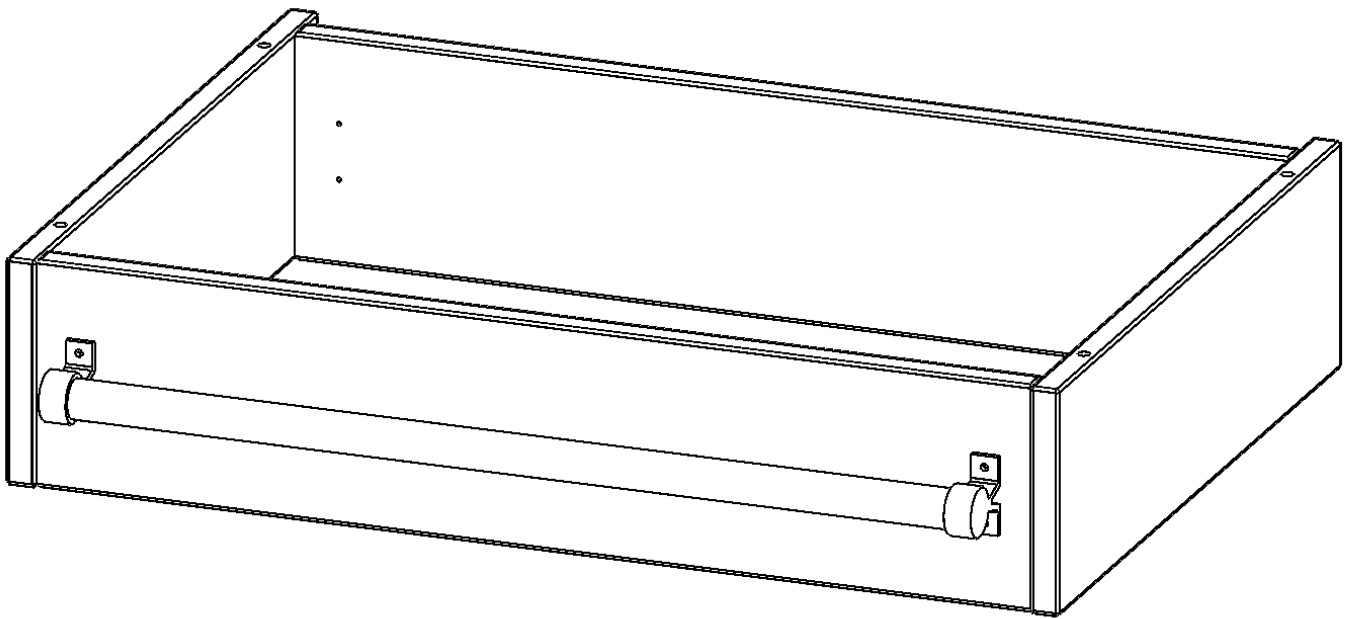

Y705LF

PRODUKTDATENBLATT
WWW.MOEBELWERK-NIESKY.DE

LEITERZARGE ZUR AUFNAHME EINER LEITER - SERIE EVO180

GESAMTHÖHE 15 CM, FÜR 70,3 CM BREITE UND 50 CM TIEFE SCHRANKWÄNDE

PRODUKTBESCHREIBUNG

Die evo180 Serie ist so ausgelegt, dass Sie Schrankwände bis zu 8 Ordnerhöhen zusammenstellen können. Ab Höhen über 6 Ordnerhöhen empfehlen wir jedoch den Einsatz einer Leiterzarge. Entweder auf Ordnerhöhe 5 oder Ordnerhöhe 6 platziert.

Bei einer Leiterzarge handelt es sich um ein Zwischenstück, welches ähnlich wie ein Socket gebaut wird. Die Höhe der Leiterzarge beträgt 15 cm. An der Zarge wird ein Aluminiumrohr mittels entsprechenden Halterungen so montiert, dass die jeweils passenden Einhängelaternen sicher eingehängt werden können.

So sind Ordner oder sonstige Unterlagen in Ordnerhöhe 7 oder 8 einfach und sicher zu erreichen. Wir empfehlen, in Höhen über Ordnerhöhe 6, offene Regale oder Schränke mit Holzschiebetüren oder Querrollladen zu verwenden - dies vereinfacht das Öffnen der Türen auf der Leiter.

Zubehör

EIGENSCHAFTEN

- Höhe 15 cm
- zur Montage auf Ordnerhöhe 5 oder 6
- stabiles Aluminiumrohr

Artikelnummer	Y705LF	
Breite / Höhe / Tiefe	703 mm / 150 mm / 500 mm	27.7" / 5.9" / 19.7"
Einsatzbereich	Weiterführende Schule, Büro und Objekt, Konferenzraum	
Material	Aluminium	
Produktlinie	evo180	