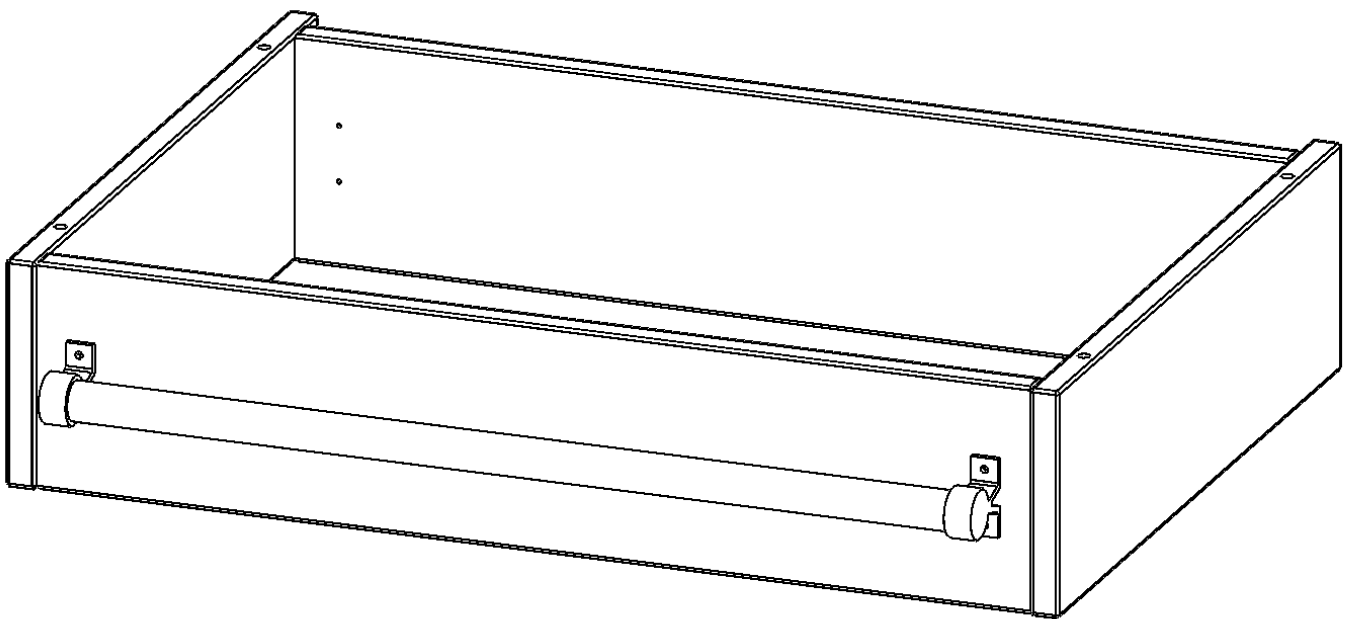

### PRODUKTBESCHREIBUNG

Die evo180 Serie ist so ausgelegt, dass Sie Schrankwände bis zu 8 Ordnerhöhen zusammenstellen können. Ab Höhen über 6 Ordnerhöhen empfehlen wir jedoch den Einsatz einer Leiterzarge. Entweder auf Ordnerhöhe 5 oder Ordnerhöhe 6 platziert.

Bei einer Leiterzarge handelt es sich um ein Zwischenstück, welches ähnlich wie ein Socket gebaut wird. Die Höhe der Leiterzarge beträgt 15 cm. An der Zarge wird ein Aluminiumrohr mittels entsprechenden Halterungen so montiert, dass die jeweils passenden Einhängelaternen sicher eingehängt werden können.

So sind Ordner oder sonstige Unterlagen in Ordnerhöhe 7 oder 8 einfach und sicher zu erreichen. Wir empfehlen, in Höhen über Ordnerhöhe 6, offene Regale oder Schränke mit Holzschiebetüren oder Querrollladen zu verwenden - dies vereinfacht das Öffnen der Türen auf der Leiter.

### EIGENSCHAFTEN

- Höhe 15 cm
- zur Montage auf Ordnerhöhe 5 oder 6
- stabiles Aluminiumrohr

Artikelnummer	Y705LF	
Breite / Höhe / Tiefe	703 mm / 150 mm / 500 mm	27.7" / 5.9" / 19.7"
Einsatzbereich	Weiterführende Schule, Büro und Objekt, Konferenzraum	
Material	Aluminium	
Produktlinie	evo180	