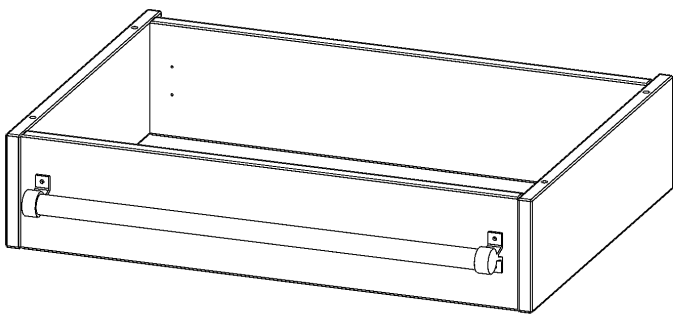

Y705LF

PRODUKTDATENBLATT
WWW.MOEBELWERK-NIESKY.DE

LEITERZARGE ZUR AUFNAHME EINER LEITER - SERIE EVO180

GESAMTHÖHE 15 CM, FÜR 70,3 CM BREITE UND 50 CM TIEFE SCHRANKWÄNDE

PRODUKTBESCHREIBUNG

Die evo180 Serie ist so ausgelegt, dass Sie Schrankwände bis zu 8 Ordnerhöhen zusammenstellen können. Ab Höhen über 6 Ordnerhöhen empfehlen wir jedoch den Einsatz einer Leiterzarge. Entweder auf Ordnerhöhe 5 oder Ordnerhöhe 6 platziert.

Bei einer Leiterzarge handelt es sich um ein Zwischenstück, welches ähnlich wie ein Socket gebaut wird. Die Höhe der Leiterzarge beträgt 15 cm. An der Zarge wird ein Aluminiumrohr mittels entsprechenden Halterungen so montiert, dass die jeweils passenden Einhängelaternen sicher eingehängt werden können.

Zubehör

EIGENSCHAFTEN

- Höhe 15 cm
- zur Montage auf Ordnerhöhe 5 oder 6
- stabiles Aluminiumrohr

Artikelnummer	Y705LF	
Breite / Höhe / Tiefe	703 mm / 150 mm / 500 mm	27.7" / 5.9" / 19.7"
Einsatzbereich	Weiterführende Schule, Büro und Objekt, Konferenzraum	
Material	Aluminium	
Produktlinie	evo180	