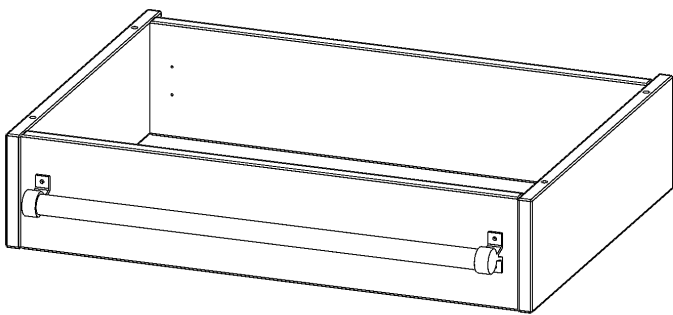

## LEITERZARGE ZUR AUFNAHME EINER LEITER - SERIE EVO180

GESAMTHÖHE 15 CM, FÜR 70,3 CM BREITE UND 50 CM TIEFE SCHRANKWÄNDE

### PRODUKTBESCHREIBUNG

Die evo180 Serie ist so ausgelegt, dass Sie Schrankwände bis zu 8 Ordnerhöhen zusammenstellen können. Ab Höhen über 6 Ordnerhöhen empfehlen wir jedoch den Einsatz einer Leiterzarge. Entweder auf Ordnerhöhe 5 oder Ordnerhöhe 6 platziert.

Bei einer Leiterzarge handelt es sich um ein Zwischenstück, welches ähnlich wie ein Socket gebaut wird. Die Höhe der Leiterzarge beträgt 15 cm. An der Zarge wird ein Aluminiumrohr mittels entsprechenden Halterungen so montiert, dass die jeweils passenden Einhängelaternen sicher eingehängt werden können.

### EIGENSCHAFTEN

- Höhe 15 cm
- zur Montage auf Ordnerhöhe 5 oder 6
- stabiles Aluminiumrohr

Artikelnummer	Y705LF	
Breite / Höhe / Tiefe	703 mm / 150 mm / 500 mm	27.7" / 5.9" / 19.7"
Einsatzbereich	Weiterführende Schule, Büro und Objekt, Konferenzraum	
Material	Aluminium	
Produktlinie	evo180	