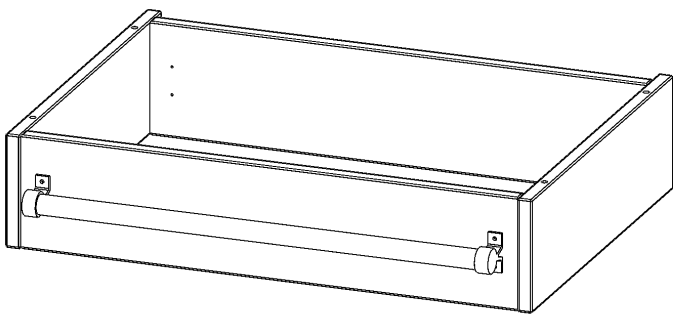

## LEITERZARGE ZUR AUFNAHME EINER LEITER - SERIE EVO180

GESAMTHÖHE 15 CM, FÜR 70,3 CM BREITE UND 50 CM TIEFE SCHRANKWÄNDE

### PRODUKTbeschreibung

Die evo180 Serie ist so ausgelegt, dass Sie Schrankwände bis zu 8 Ordnerhöhen zusammenstellen können. Ab Höhen über 6 Ordnerhöhen empfehlen wir jedoch den Einsatz einer Leiterzarge. Entweder auf Ordnerhöhe 5 oder Ordnerhöhe 6 platziert.

Bei einer Leiterzarge handelt es sich um ein Zwischenstück, welches ähnlich wie ein Socket gebaut wird. Die Höhe der Leiterzarge beträgt 15 cm. An der Zarge wird ein Aluminiumrohr mittels entsprechenden Halterungen so montiert, dass die jeweils passenden Einhängelaternen sicher eingehängt werden können.

### EIGENSCHAFTEN

- Höhe 15 cm
- zur Montage auf Ordnerhöhe 5 oder 6
- stabiles Aluminiumrohr