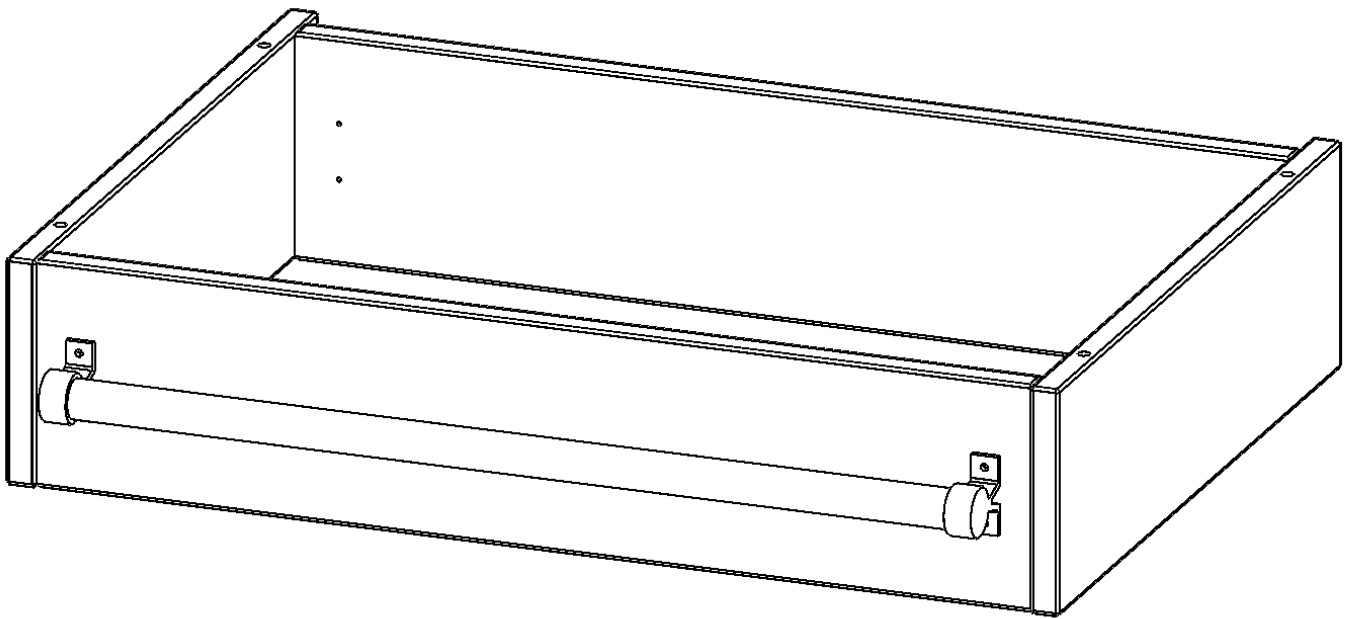

Y705LF

PRODUKTDATENBLATT
WWW.MOEBELWERK-NIESKY.DE

LEITERZARGE ZUR AUFNAHME EINER LEITER - SERIE EVO180

GESAMTHÖHE 15 CM, FÜR 70,3 CM BREITE UND 50 CM TIEFE SCHRANKWÄNDE

PRODUKTBESCHREIBUNG

Die evo180 Serie ist so ausgelegt, dass Sie Schrankwände bis zu 8 Ordnerhöhen zusammenstellen können. Ab Höhen über 6 Ordnerhöhen empfehlen wir jedoch den Einsatz einer Leiterzarge. Entweder auf Ordnerhöhe 5 oder Ordnerhöhe 6 platziert.

Bei einer Leiterzarge handelt es sich um ein Zwischenstück, welches ähnlich wie ein Socket gebaut wird. Die Höhe der Leiterzarge beträgt 15 cm. An der Zarge wird ein Aluminiumrohr mittels entsprechenden Halterungen so montiert, dass die jeweils passenden Einhängel Leitern sicher eingehängt werden können.

So sind Ordner oder sonstige Unterlagen in Ordnerhöhe 7 oder 8 einfach und sicher zu erreichen. Wir empfehlen, in Höhen über Ordnerhöhe 6, offene Regale oder Schränke mit Holzschiebetüren oder Querrollladen zu verwenden - dies vereinfacht das Öffnen der Türen auf der Leiter.

Zubehör

EIGENSCHAFTEN

- Höhe 15 cm
- zur Montage auf Ordnerhöhe 5 oder 6
- stabiles Aluminiumrohr

Artikelnummer	Y705LF	
Breite / Höhe / Tiefe	703 mm / 150 mm / 500 mm	27.7" / 5.9" / 19.7"
Einsatzbereich	Weiterführende Schule, Büro und Objekt, Konferenzraum	
Material	Aluminium	
Produktlinie	evo180	