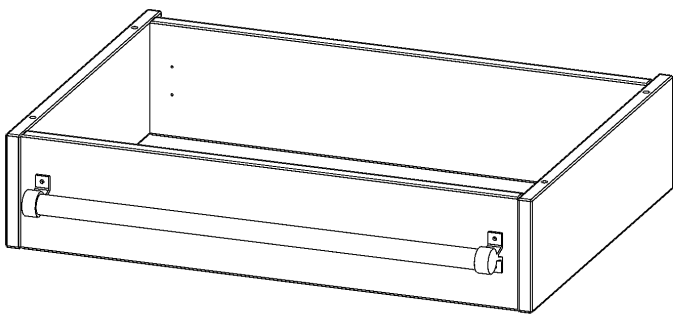

Y705LF

PRODUKTDATENBLATT
WWW.MOEBELWERK-NIESKY.DE

LEITERZARGE ZUR AUFNAHME EINER LEITER - SERIE EVO180

GESAMTHÖHE 15 CM, FÜR 70,3 CM BREITE UND 50 CM TIEFE SCHRANKWÄNDE

PRODUKTBESCHREIBUNG

Die evo180 Serie ist so ausgelegt, dass Sie Schrankwände bis zu 8 Ordnerhöhen zusammenstellen können. Ab Höhen über 6 Ordnerhöhen empfehlen wir jedoch den Einsatz einer Leiterzarge. Entweder auf Ordnerhöhe 5 oder Ordnerhöhe 6 platziert.

Bei einer Leiterzarge handelt es sich um ein Zwischenstück, welches ähnlich wie ein Socket gebaut wird. Die Höhe der Leiterzarge beträgt 15 cm. An der Zarge wird ein Aluminiumrohr mittels entsprechenden Halterungen so montiert, dass die jeweils passenden Einhängel Leitern sicher eingehängt werden können.

Zubehör

EIGENSCHAFTEN

- Höhe 15 cm
- zur Montage auf Ordnerhöhe 5 oder 6
- stabiles Aluminiumrohr

Artikelnummer	Y705LF	
Breite / Höhe / Tiefe	703 mm / 150 mm / 500 mm	27.7" / 5.9" / 19.7"
Einsatzbereich	Weiterführende Schule, Büro und Objekt, Konferenzraum	
Material	Aluminium	
Produktlinie	evo180	