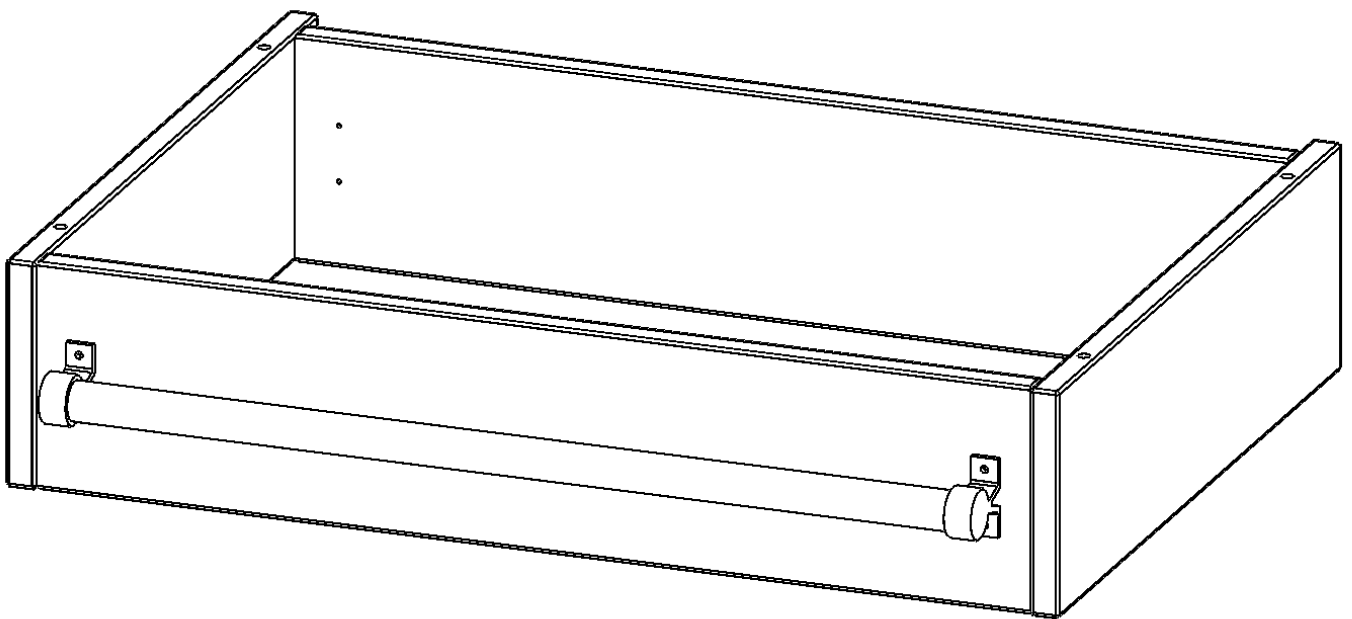

Artikelnummer	Y705LF	
Breite / Höhe / Tiefe	703 mm / 150 mm / 500 mm	27.7" / 5.9" / 19.7"
Einsatzbereich	Weiterführende Schule, Büro und Objekt, Konferenzraum	
Material	Aluminium	
Produktlinie	evo180	

Möbelwerk Niesky GmbH
Neuhofener Straße 4-6
02906 Niesky
Deutschland

T +49 3588 2537-0
F +49 3588 2537-30
E info@moebelwerk-niesky.de
www.moebelwerk-niesky.de

© Copyright by Möbelwerk Niesky GmbH

28.10.2024
Seite 2/2