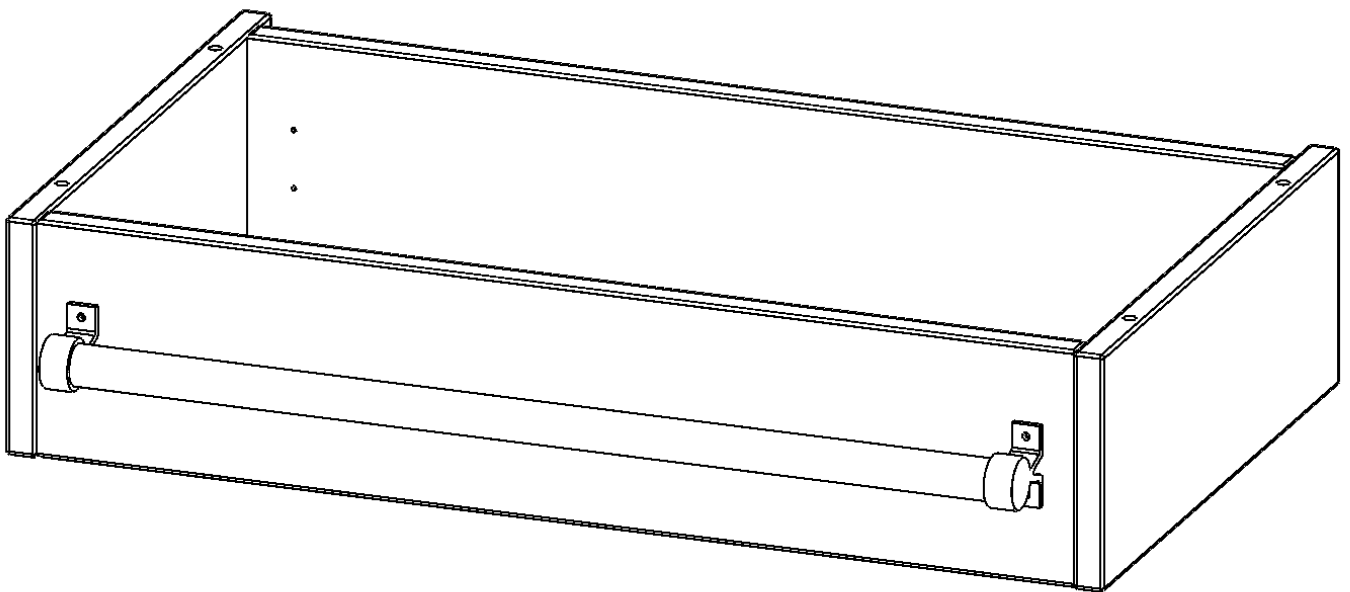

Y704LF

PRODUKTDATENBLATT
WWW.MOEBELWERK-NIESKY.DE

LEITERZARGE ZUR AUFNAHME EINER LEITER - SERIE EVO180

GESAMTHÖHE 15 CM, FÜR 70,3 CM BREITE UND 40 CM TIEFE SCHRANKWÄNDE

PRODUKTBESCHREIBUNG

Die evo180 Serie ist so ausgelegt, dass Sie Schrankwände bis zu 8 Ordnerhöhen zusammenstellen können. Ab Höhen über 6 Ordnerhöhen empfehlen wir jedoch den Einsatz einer Leiterzarge. Entweder auf Ordnerhöhe 5 oder Ordnerhöhe 6 platziert.

Bei einer Leiterzarge handelt es sich um ein Zwischenstück, welches ähnlich wie ein Socket gebaut wird. Die Höhe der Leiterzarge beträgt 15 cm. An der Zarge wird ein Aluminiumrohr mittels entsprechenden Halterungen so montiert, dass die jeweils passenden Einhängelaternen sicher eingehängt werden können.

So sind Ordner oder sonstige Unterlagen in Ordnerhöhe 7 oder 8 einfach und sicher zu erreichen. Wir empfehlen, in Höhen über Ordnerhöhe 6, offene Regale oder Schränke mit Holzschiebetüren oder Querrollladen zu verwenden - dies vereinfacht das Öffnen der Türen auf der Leiter.

Zubehör

EIGENSCHAFTEN

- Höhe 15 cm
- zur Montage auf Ordnerhöhe 5 oder 6
- stabiles Aluminiumrohr

Artikelnummer	Y704LF	
Breite / Höhe / Tiefe	703 mm / 150 mm / 400 mm	27.7" / 5.9" / 15.7"
Einsatzbereich	Weiterführende Schule, Büro und Objekt, Konferenzraum	
Material	Aluminium	
Produktlinie	evo180	