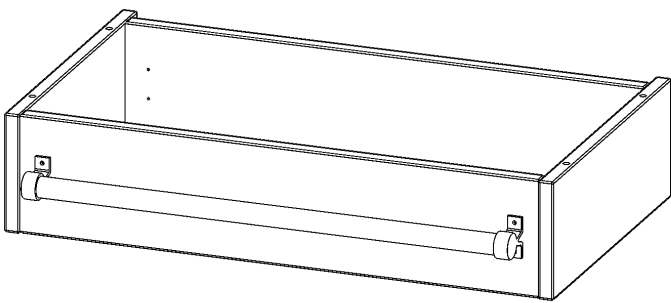

Y704LF

PRODUKTDATENBLATT
WWW.MOEBELWERK-NIESKY.DE

LEITERZARGE ZUR AUFNAHME EINER LEITER - SERIE EVO180

GESAMTHÖHE 15 CM, FÜR 70,3 CM BREITE UND 40 CM TIEFE SCHRANKWÄNDE

PRODUKTBESCHREIBUNG

Die evo180 Serie ist so ausgelegt, dass Sie Schrankwände bis zu 8 Ordnerhöhen zusammenstellen können. Ab Höhen über 6 Ordnerhöhen empfehlen wir jedoch den Einsatz einer Leiterzarge. Entweder auf Ordnerhöhe 5 oder Ordnerhöhe 6 platziert.

Bei einer Leiterzarge handelt es sich um ein Zwischenstück, welches ähnlich wie ein Socket gebaut wird. Die Höhe der Leiterzarge beträgt 15 cm. An der Zarge wird ein Aluminiumrohr mittels entsprechenden Halterungen so montiert, dass die jeweils passenden Einhängelaternen sicher eingehängt werden können.

So sind Ordner oder sonstige Unterlagen in Ordnerhöhe 7 oder 8 einfach und sicher zu erreichen. Wir empfehlen, in Höhen über Ordnerhöhe 6, offene Regale oder Schränke mit Holzschiebetüren oder Querrollladen zu verwenden - dies vereinfacht das Öffnen der Türen auf der Leiter.

Zubehör

EIGENSCHAFTEN

- Höhe 15 cm
- zur Montage auf Ordnerhöhe 5 oder 6
- stabiles Aluminiumrohr

Artikelnummer	Y704LF	
Breite / Höhe / Tiefe	703 mm / 150 mm / 400 mm	27.7" / 5.9" / 15.7"
Einsatzbereich	Weiterführende Schule, Büro und Objekt, Konferenzraum	
Material	Aluminium	
Produktlinie	evo180	