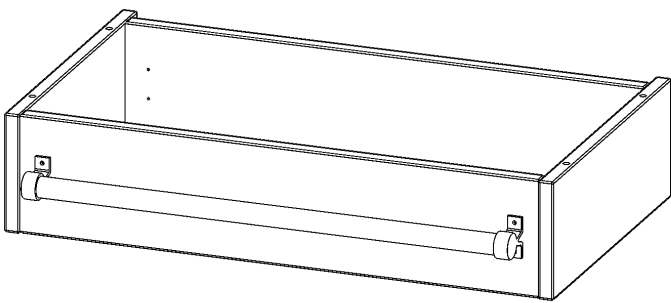

## LEITERZARGE ZUR AUFNAHME EINER LEITER - SERIE EVO180

GESAMTHÖHE 15 CM, FÜR 70,3 CM BREITE UND 40 CM TIEFE SCHRANKWÄNDE

### PRODUKTBESCHREIBUNG

Die evo180 Serie ist so ausgelegt, dass Sie Schrankwände bis zu 8 Ordnerhöhen zusammenstellen können. Ab Höhen über 6 Ordnerhöhen empfehlen wir jedoch den Einsatz einer Leiterzarge. Entweder auf Ordnerhöhe 5 oder Ordnerhöhe 6 platziert.

Bei einer Leiterzarge handelt es sich um ein Zwischenstück, welches ähnlich wie ein Socket gebaut wird. Die Höhe der Leiterzarge beträgt 15 cm. An der Zarge wird ein Aluminiumrohr mittels entsprechenden Halterungen so montiert, dass die jeweils passenden Einhängelaternen sicher eingehängt werden können.

### EIGENSCHAFTEN

- Höhe 15 cm
- zur Montage auf Ordnerhöhe 5 oder 6
- stabiles Aluminiumrohr

Artikelnummer	Y704LF	
Breite / Höhe / Tiefe	703 mm / 150 mm / 400 mm	27.7" / 5.9" / 15.7"
Einsatzbereich	Weiterführende Schule, Büro und Objekt, Konferenzraum	
Material	Aluminium	
Produktlinie	evo180	