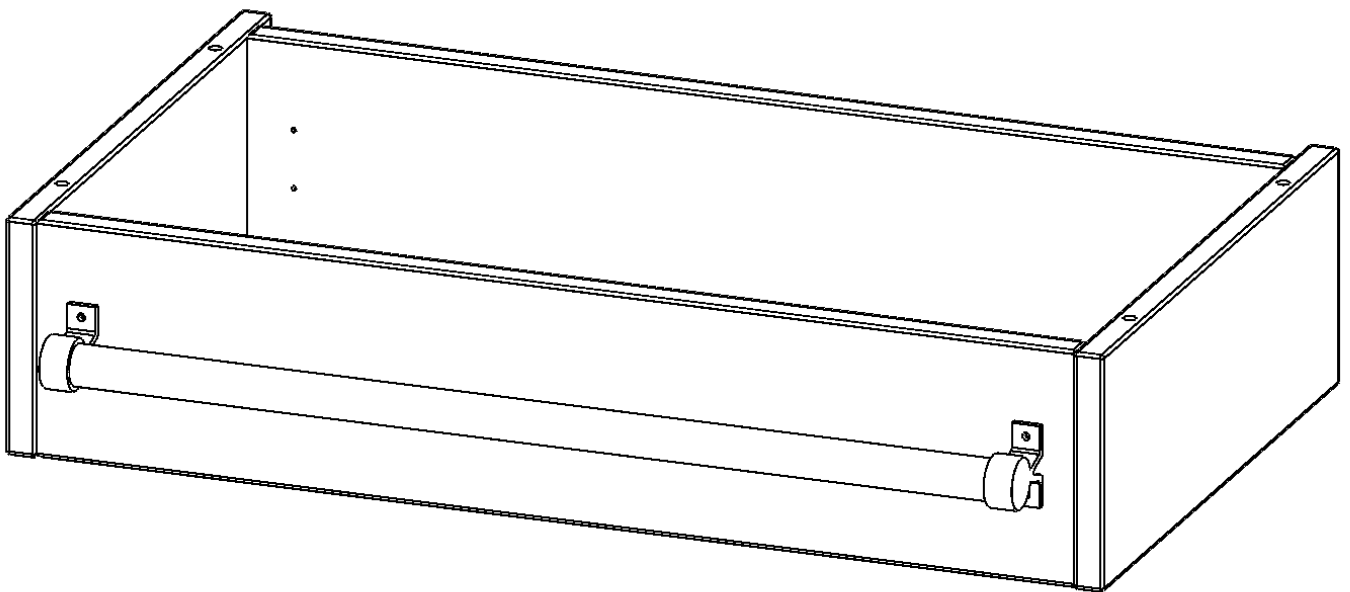

### PRODUKTBESCHREIBUNG

Die evo180 Serie ist so ausgelegt, dass Sie Schrankwände bis zu 8 Ordnerhöhen zusammenstellen können. Ab Höhen über 6 Ordnerhöhen empfehlen wir jedoch den Einsatz einer Leiterzarge. Entweder auf Ordnerhöhe 5 oder Ordnerhöhe 6 platziert.

Bei einer Leiterzarge handelt es sich um ein Zwischenstück, welches ähnlich wie ein Socket gebaut wird. Die Höhe der Leiterzarge beträgt 15 cm. An der Zarge wird ein Aluminiumrohr mittels entsprechenden Halterungen so montiert, dass die jeweils passenden Einhängelaternen sicher eingehängt werden können.

So sind Ordner oder sonstige Unterlagen in Ordnerhöhe 7 oder 8 einfach und sicher zu erreichen. Wir empfehlen, in Höhen über Ordnerhöhe 6, offene Regale oder Schränke mit Holzschiebetüren oder Querrollladen zu verwenden - dies vereinfacht das Öffnen der Türen auf der Leiter.

### EIGENSCHAFTEN

- Höhe 15 cm
- zur Montage auf Ordnerhöhe 5 oder 6
- stabiles Aluminiumrohr

Artikelnummer	Y704LF	
Breite / Höhe / Tiefe	703 mm / 150 mm / 400 mm	27.7" / 5.9" / 15.7"
Einsatzbereich	Weiterführende Schule, Büro und Objekt, Konferenzraum	
Material	Aluminium	
Produktlinie	evo180	