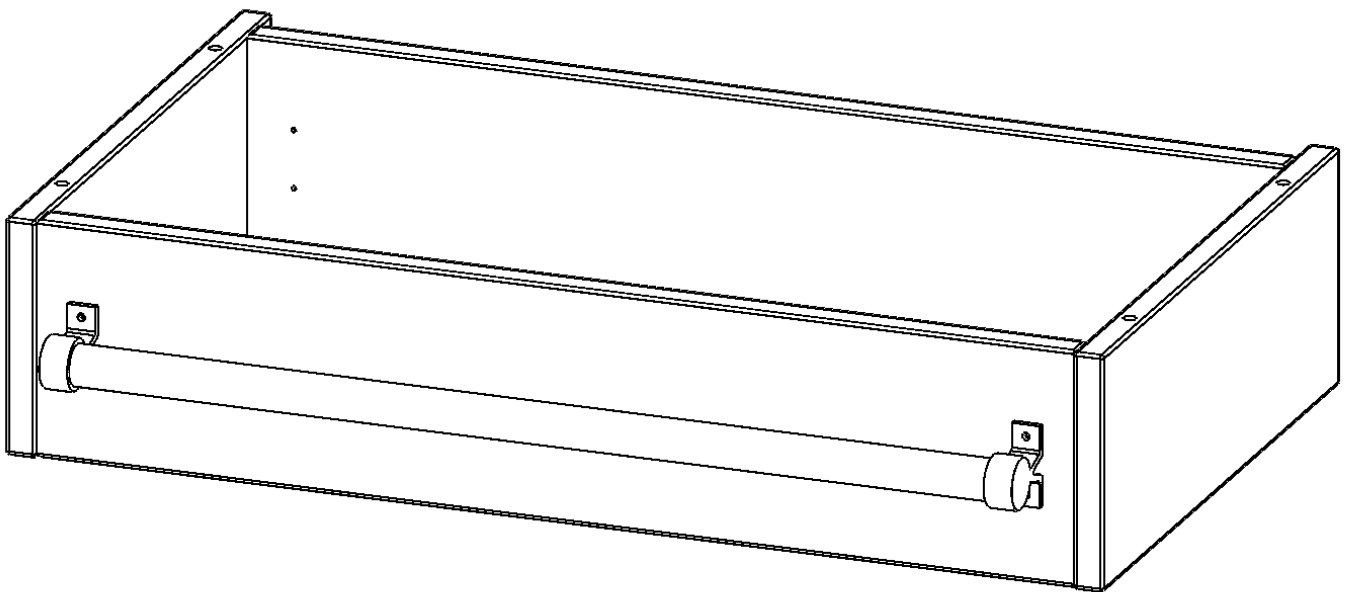

### PRODUKTBESCHREIBUNG

Die evo180 Serie ist so ausgelegt, dass Sie Schrankwände bis zu 8 Ordnerhöhen zusammenstellen können. Ab Höhen über 6 Ordnerhöhen empfehlen wir jedoch den Einsatz einer Leiterzarge. Entweder auf Ordnerhöhe 5 oder Ordnerhöhe 6 platziert.

Bei einer Leiterzarge handelt es sich um ein Zwischenstück, welches ähnlich wie ein Socket gebaut wird. Die Höhe der Leiterzarge beträgt 15 cm. An der Zarge wird ein Aluminiumrohr mittels entsprechenden Halterungen so montiert, dass die jeweils passenden Einhängel Leitern sicher eingehängt werden können.

So sind Ordner oder sonstige Unterlagen in Ordnerhöhe 7 oder 8 einfach und sicher zu erreichen. Wir empfehlen, in Höhen über Ordnerhöhe 6, offene Regale oder Schränke mit Holzschiebetüren oder Querrollladen zu verwenden - dies vereinfacht das Öffnen der Türen auf der Leiter.

### EIGENSCHAFTEN

- Höhe 15 cm
- zur Montage auf Ordnerhöhe 5 oder 6
- stabiles Aluminiumrohr

Artikelnummer	Y704LF	
Breite / Höhe / Tiefe	703 mm / 150 mm / 400 mm	27.7" / 5.9" / 15.7"
Einsatzbereich	Weiterführende Schule, Büro und Objekt, Konferenzraum	
Material	Aluminium	
Produktlinie	evo180	