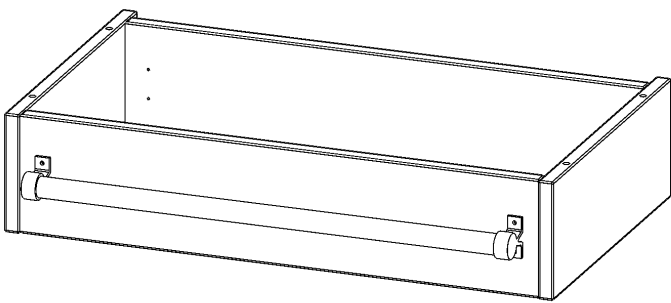

## LEITERZARGE ZUR AUFNAHME EINER LEITER - SERIE EVO180

GESAMTHÖHE 15 CM, FÜR 70,3 CM BREITE UND 40 CM TIEFE SCHRANKWÄNDE

### PRODUKTBESCHREIBUNG

Die evo180 Serie ist so ausgelegt, dass Sie Schrankwände bis zu 8 Ordnerhöhen zusammenstellen können. Ab Höhen über 6 Ordnerhöhen empfehlen wir jedoch den Einsatz einer Leiterzarge. Entweder auf Ordnerhöhe 5 oder Ordnerhöhe 6 platziert.

Bei einer Leiterzarge handelt es sich um ein Zwischenstück, welches ähnlich wie ein Socket gebaut wird. Die Höhe der Leiterzarge beträgt 15 cm. An der Zarge wird ein Aluminiumrohr mittels entsprechenden Halterungen so montiert, dass die jeweils passenden Einhängel Leitern sicher eingehängt werden können.

### EIGENSCHAFTEN

- Höhe 15 cm
- zur Montage auf Ordnerhöhe 5 oder 6
- stabiles Aluminiumrohr

Artikelnummer	Y704LF	
Breite / Höhe / Tiefe	703 mm / 150 mm / 400 mm	27.7" / 5.9" / 15.7"
Einsatzbereich	Weiterführende Schule, Büro und Objekt, Konferenzraum	
Material	Aluminium	
Produktlinie	evo180	