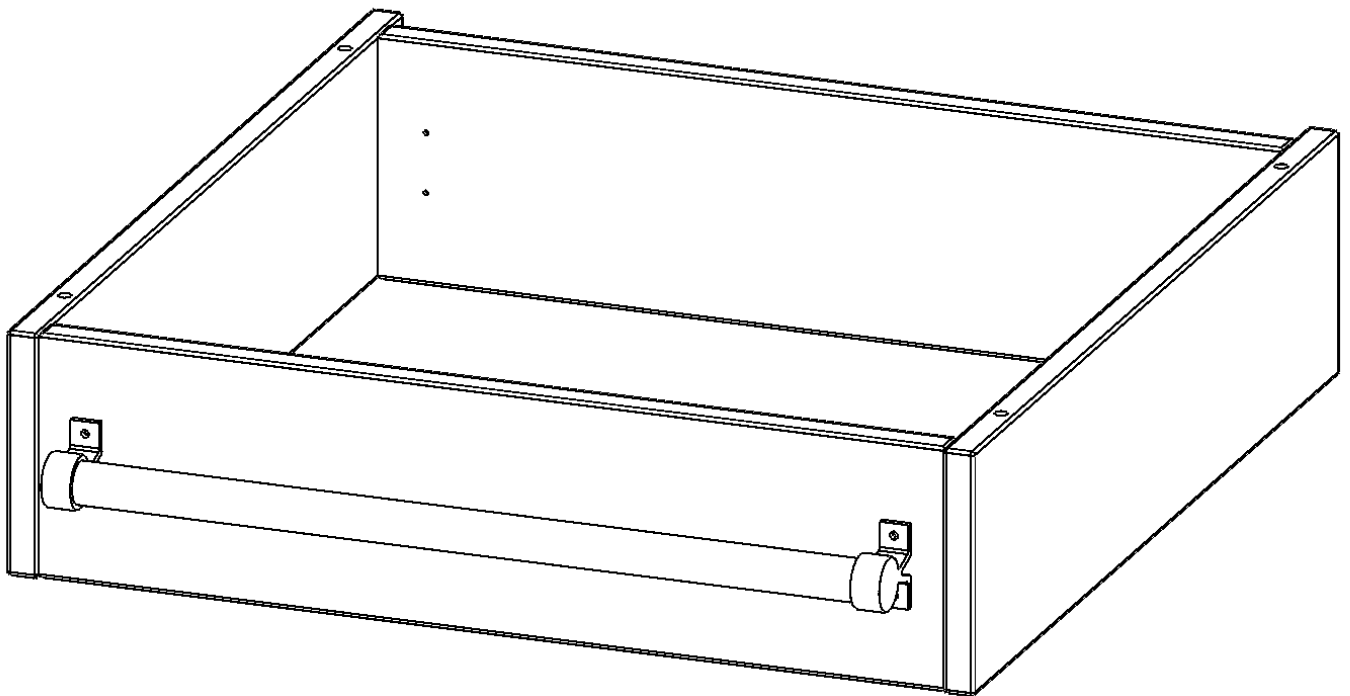

Y606LF

PRODUKTDATENBLATT
WWW.MOEBELWERK-NIESKY.DE

LEITERZARGE ZUR AUFNAHME EINER LEITER - SERIE EVO180

GESAMTHÖHE 15 CM, FÜR 60 CM BREITE UND 60 CM TIEFE SCHRANKWÄNDE

PRODUKTBESCHREIBUNG

Die evo180 Serie ist so ausgelegt, dass Sie Schrankwände bis zu 8 Ordnerhöhen zusammenstellen können. Ab Höhen über 6 Ordnerhöhen empfehlen wir jedoch den Einsatz einer Leiterzarge. Entweder auf Ordnerhöhe 5 oder Ordnerhöhe 6 platziert.

Bei einer Leiterzarge handelt es sich um ein Zwischenstück, welches ähnlich wie ein Socket gebaut wird. Die Höhe der Leiterzarge beträgt 15 cm. An der Zarge wird ein Aluminiumrohr mittels entsprechenden Halterungen so montiert, dass die jeweils passenden Einhängelaternen sicher eingehängt werden können.

So sind Ordner oder sonstige Unterlagen in Ordnerhöhe 7 oder 8 einfach und sicher zu erreichen. Wir empfehlen, in Höhen über Ordnerhöhe 6, offene Regale oder Schränke mit Holzschiebetüren oder Querrollladen zu verwenden - dies vereinfacht das Öffnen der Türen auf der Leiter.

EIGENSCHAFTEN

- Höhe 15 cm
- zur Montage auf Ordnerhöhe 5 oder 6
- stabiles Aluminiumrohr

Zubehör

Artikelnummer	Y606LF	
Breite / Höhe / Tiefe	600 mm / 150 mm / 600 mm	23.6" / 5.9" / 23.6"
Einsatzbereich	Weiterführende Schule, Büro und Objekt, Konferenzraum	
Material	Aluminium	
Produktlinie	evo180	