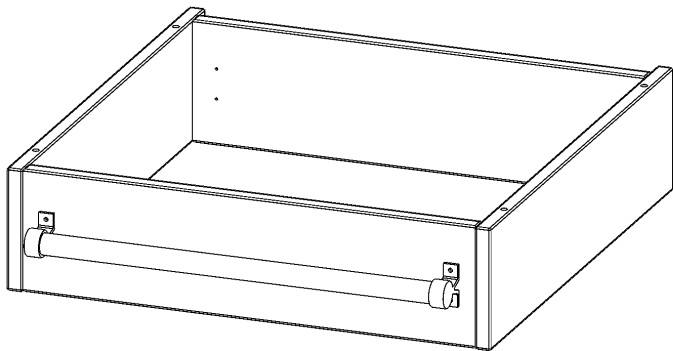

Y606LF

PRODUKTDATENBLATT
WWW.MOEBELWERK-NIESKY.DE

LEITERZARGE ZUR AUFNAHME EINER LEITER - SERIE EVO180

GESAMTHÖHE 15 CM, FÜR 60 CM BREITE UND 60 CM TIEFE SCHRANKWÄNDE

PRODUKTBESCHREIBUNG

Die evo180 Serie ist so ausgelegt, dass Sie Schrankwände bis zu 8 Ordnerhöhen zusammenstellen können. Ab Höhen über 6 Ordnerhöhen empfehlen wir jedoch den Einsatz einer Leiterzarge. Entweder auf Ordnerhöhe 5 oder Ordnerhöhe 6 platziert.

Bei einer Leiterzarge handelt es sich um ein Zwischenstück, welches ähnlich wie ein Socket gebaut wird. Die Höhe der Leiterzarge beträgt 15 cm. An der Zarge wird ein Aluminiumrohr mittels entsprechenden Halterungen so montiert, dass die jeweils passenden Einhängelaternen sicher eingehängt werden können.

So sind Ordner oder sonstige Unterlagen in Ordnerhöhe 7 oder 8 einfach und sicher zu erreichen. Wir empfehlen, in Höhen über Ordnerhöhe 6, offene Regale oder Schränke mit Holzschiebetüren oder Querrollladen zu verwenden - dies vereinfacht das Öffnen der Türen auf der Leiter.

EIGENSCHAFTEN

- Höhe 15 cm
- zur Montage auf Ordnerhöhe 5 oder 6
- stabiles Aluminiumrohr

Zubehör

Artikelnummer	Y606LF	
Breite / Höhe / Tiefe	600 mm / 150 mm / 600 mm	23.6" / 5.9" / 23.6"
Einsatzbereich	Weiterführende Schule, Büro und Objekt, Konferenzraum	
Material	Aluminium	
Produktlinie	evo180	