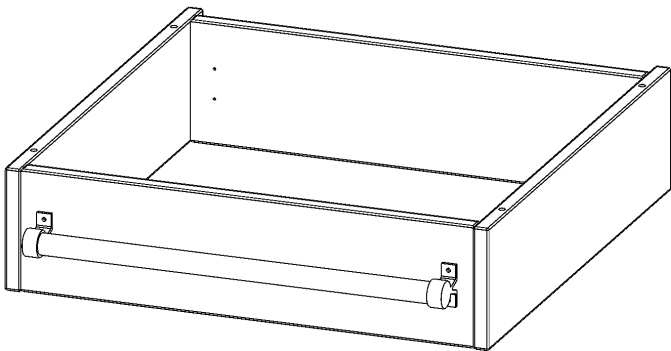

## LEITERZARGE ZUR AUFNAHME EINER LEITER - SERIE EVO180

GESAMTHÖHE 15 CM, FÜR 60 CM BREITE UND 60 CM TIEFE SCHRANKWÄNDE

### PRODUKTBESCHREIBUNG

Die evo180 Serie ist so ausgelegt, dass Sie Schrankwände bis zu 8 Ordnerhöhen zusammenstellen können. Ab Höhen über 6 Ordnerhöhen empfehlen wir jedoch den Einsatz einer Leiterzarge. Entweder auf Ordnerhöhe 5 oder Ordnerhöhe 6 platziert.

Bei einer Leiterzarge handelt es sich um ein Zwischenstück, welches ähnlich wie ein Socket gebaut wird. Die Höhe der Leiterzarge beträgt 15 cm. An der Zarge wird ein Aluminiumrohr mittels entsprechenden Halterungen so montiert, dass die jeweils passenden Einhängeleitern sicher eingehängt werden können.

### EIGENSCHAFTEN

- Höhe 15 cm
- zur Montage auf Ordnerhöhe 5 oder 6
- stabiles Aluminiumrohr