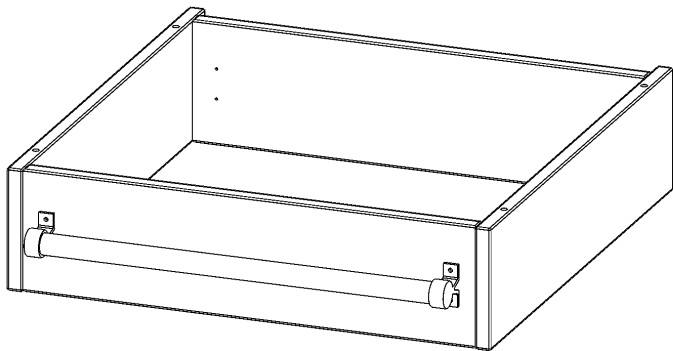

Y606LF

PRODUKTDATENBLATT
WWW.MOEBELWERK-NIESKY.DE

LEITERZARGE ZUR AUFNAHME EINER LEITER - SERIE EVO180

GESAMTHÖHE 15 CM, FÜR 60 CM BREITE UND 60 CM TIEFE SCHRANKWÄNDE

PRODUKTBESCHREIBUNG

Die evo180 Serie ist so ausgelegt, dass Sie Schrankwände bis zu 8 Ordnerhöhen zusammenstellen können. Ab Höhen über 6 Ordnerhöhen empfehlen wir jedoch den Einsatz einer Leiterzarge. Entweder auf Ordnerhöhe 5 oder Ordnerhöhe 6 platziert.

Bei einer Leiterzarge handelt es sich um ein Zwischenstück, welches ähnlich wie ein Socket gebaut wird. Die Höhe der Leiterzarge beträgt 15 cm. An der Zarge wird ein Aluminiumrohr mittels entsprechenden Halterungen so montiert, dass die jeweils passenden Einhängeleitern sicher eingehängt werden können.

So sind Ordner oder sonstige Unterlagen in Ordnerhöhe 7 oder 8 einfach und sicher zu erreichen. Wir empfehlen, in Höhen über Ordnerhöhe 6, offene Regale oder Schränke mit Holzschiebetüren oder Querrollladen zu verwenden - dies vereinfacht das Öffnen der Türen auf der Leiter.

EIGENSCHAFTEN

- Höhe 15 cm
- zur Montage auf Ordnerhöhe 5 oder 6
- stabiles Aluminiumrohr

Zubehör