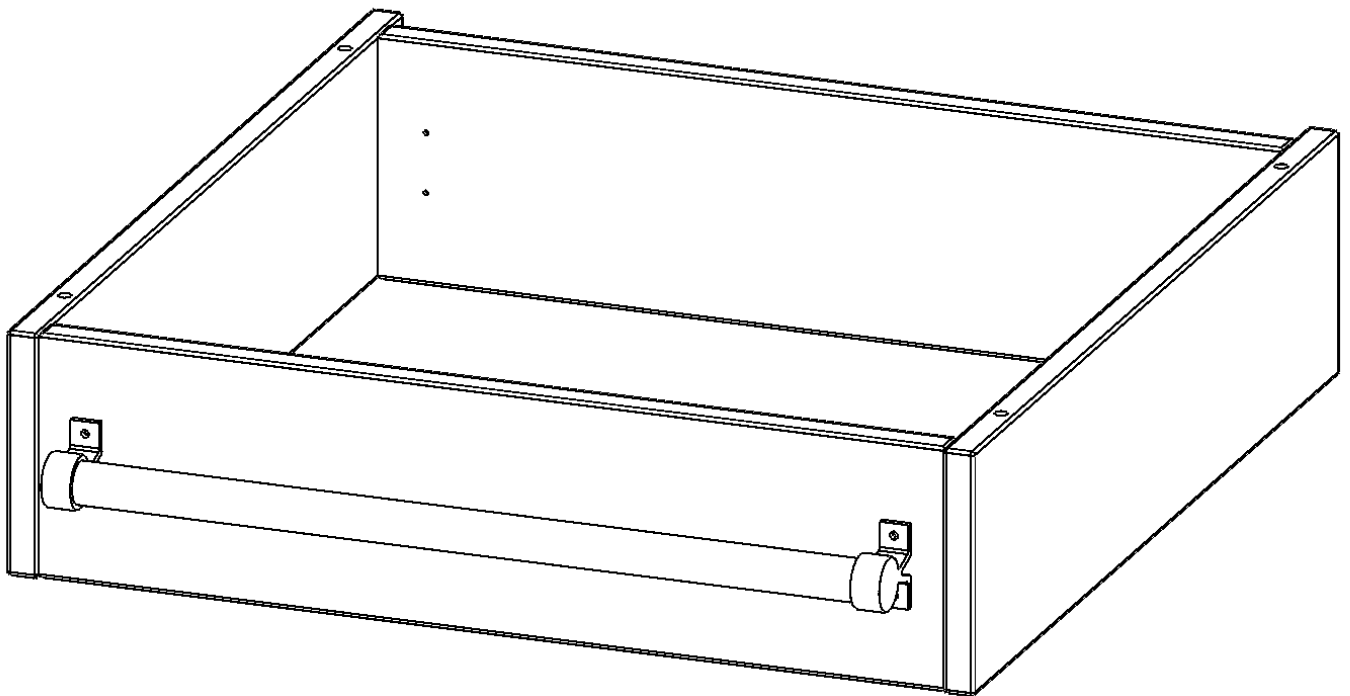

### PRODUKTBESCHREIBUNG

Die evo180 Serie ist so ausgelegt, dass Sie Schrankwände bis zu 8 Ordnerhöhen zusammenstellen können. Ab Höhen über 6 Ordnerhöhen empfehlen wir jedoch den Einsatz einer Leiterzarge. Entweder auf Ordnerhöhe 5 oder Ordnerhöhe 6 platziert.

Bei einer Leiterzarge handelt es sich um ein Zwischenstück, welches ähnlich wie ein Socket gebaut wird. Die Höhe der Leiterzarge beträgt 15 cm. An der Zarge wird ein Aluminiumrohr mittels entsprechenden Halterungen so montiert, dass die jeweils passenden Einhängeleitern sicher eingehängt werden können.

So sind Ordner oder sonstige Unterlagen in Ordnerhöhe 7 oder 8 einfach und sicher zu erreichen. Wir empfehlen, in Höhen über Ordnerhöhe 6, offene Regale oder Schränke mit Holzschiebetüren oder Querrollladen zu verwenden - dies vereinfacht das Öffnen der Türen auf der Leiter.

### EIGENSCHAFTEN

- Höhe 15 cm
- zur Montage auf Ordnerhöhe 5 oder 6
- stabiles Aluminiumrohr