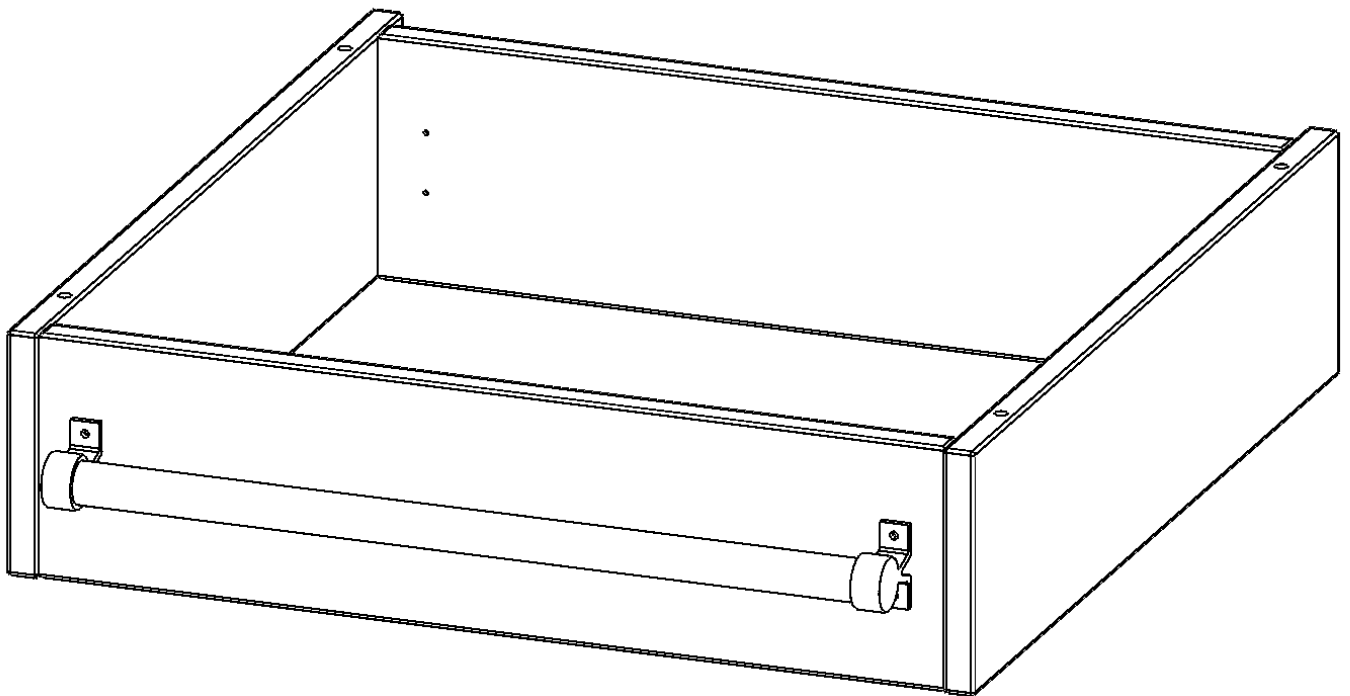

Y606LF

PRODUKTDATENBLATT
WWW.MOEBELWERK-NIESKY.DE

LEITERZARGE ZUR AUFNAHME EINER LEITER - SERIE EVO180

GESAMTHÖHE 15 CM, FÜR 60 CM BREITE UND 60 CM TIEFE SCHRANKWÄNDE

PRODUKTBESCHREIBUNG

Die evo180 Serie ist so ausgelegt, dass Sie Schrankwände bis zu 8 Ordnerhöhen zusammenstellen können. Ab Höhen über 6 Ordnerhöhen empfehlen wir jedoch den Einsatz einer Leiterzarge. Entweder auf Ordnerhöhe 5 oder Ordnerhöhe 6 platziert.

Bei einer Leiterzarge handelt es sich um ein Zwischenstück, welches ähnlich wie ein Socket gebaut wird. Die Höhe der Leiterzarge beträgt 15 cm. An der Zarge wird ein Aluminiumrohr mittels entsprechenden Halterungen so montiert, dass die jeweils passenden Einhängeleitern sicher eingehängt werden können.

So sind Ordner oder sonstige Unterlagen in Ordnerhöhe 7 oder 8 einfach und sicher zu erreichen. Wir empfehlen, in Höhen über Ordnerhöhe 6, offene Regale oder Schränke mit Holzschiebetüren oder Querrollladen zu verwenden - dies vereinfacht das Öffnen der Türen auf der Leiter.

EIGENSCHAFTEN

- Höhe 15 cm
- zur Montage auf Ordnerhöhe 5 oder 6
- stabiles Aluminiumrohr

Zubehör

Artikelnummer	Y606LF	
Breite / Höhe / Tiefe	600 mm / 150 mm / 600 mm	23.6" / 5.9" / 23.6"
Einsatzbereich	Weiterführende Schule, Büro und Objekt, Konferenzraum	
Material	Aluminium	
Produktlinie	evo180	