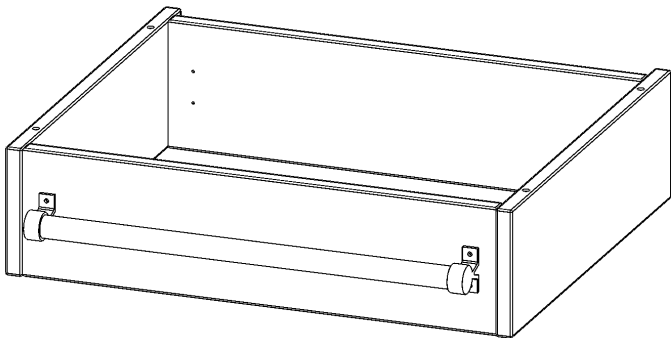

## LEITERZARGE ZUR AUFNAHME EINER LEITER - SERIE EVO180

GESAMTHÖHE 15 CM, FÜR 60 CM BREITE UND 50 CM TIEFE SCHRANKWÄNDE

### PRODUKTBESCHREIBUNG

Die evo180 Serie ist so ausgelegt, dass Sie Schrankwände bis zu 8 Ordnerhöhen zusammenstellen können. Ab Höhen über 6 Ordnerhöhen empfehlen wir jedoch den Einsatz einer Leiterzarge. Entweder auf Ordnerhöhe 5 oder Ordnerhöhe 6 platziert.

Bei einer Leiterzarge handelt es sich um ein Zwischenstück, welches ähnlich wie ein Socket gebaut wird. Die Höhe der Leiterzarge beträgt 15 cm. An der Zarge wird ein Aluminiumrohr mittels entsprechenden Halterungen so montiert, dass die jeweils passenden Einhängelaternen sicher eingehängt werden können.

### EIGENSCHAFTEN

- Höhe 15 cm
- zur Montage auf Ordnerhöhe 5 oder 6
- stabiles Aluminiumrohr

Artikelnummer	Y605LF	
Breite / Höhe / Tiefe	600 mm / 150 mm / 500 mm	23.6" / 5.9" / 19.7"
Einsatzbereich	Weiterführende Schule, Büro und Objekt, Konferenzraum	
Material	Aluminium	
Produktlinie	evo180	