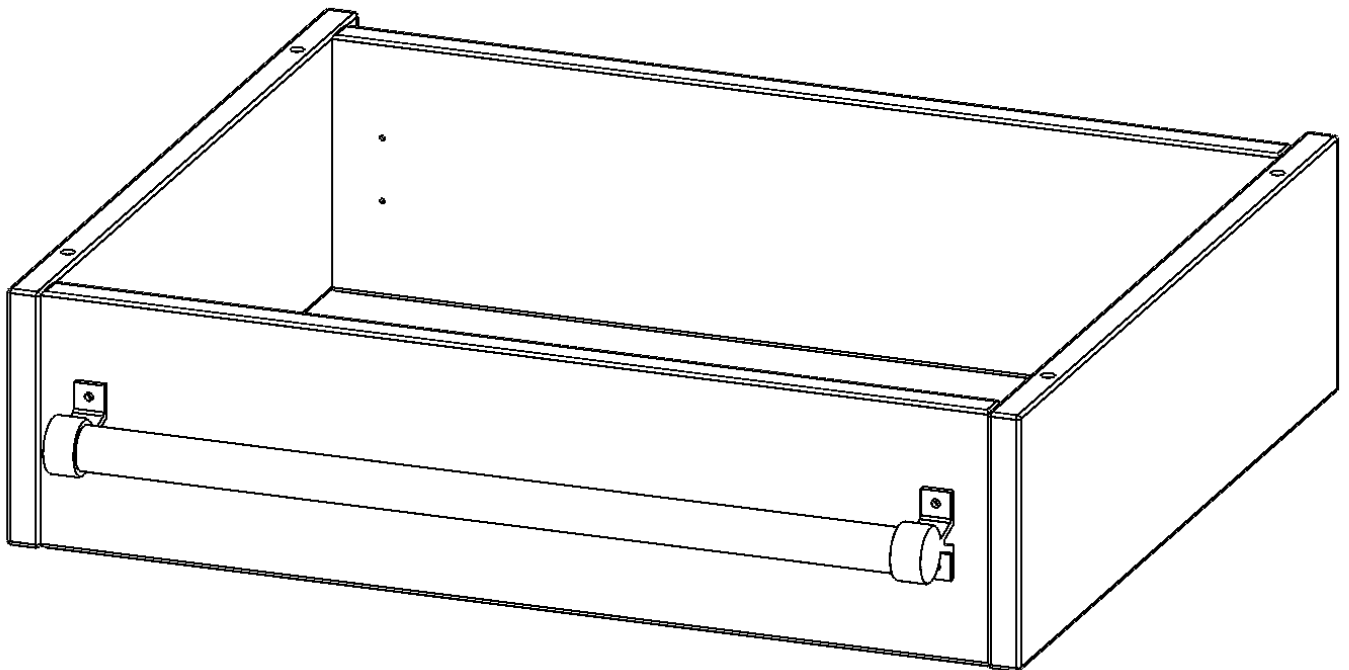

### PRODUKTBESCHREIBUNG

Die evo180 Serie ist so ausgelegt, dass Sie Schrankwände bis zu 8 Ordnerhöhen zusammenstellen können. Ab Höhen über 6 Ordnerhöhen empfehlen wir jedoch den Einsatz einer Leiterzarge. Entweder auf Ordnerhöhe 5 oder Ordnerhöhe 6 platziert.

Bei einer Leiterzarge handelt es sich um ein Zwischenstück, welches ähnlich wie ein Socket gebaut wird. Die Höhe der Leiterzarge beträgt 15 cm. An der Zarge wird ein Aluminiumrohr mittels entsprechenden Halterungen so montiert, dass die jeweils passenden Einhängelaternen sicher eingehängt werden können.

So sind Ordner oder sonstige Unterlagen in Ordnerhöhe 7 oder 8 einfach und sicher zu erreichen. Wir empfehlen, in Höhen über Ordnerhöhe 6, offene Regale oder Schränke mit Holzschiebetüren oder Querrollladen zu verwenden - dies vereinfacht das Öffnen der Türen auf der Leiter.

### EIGENSCHAFTEN

- Höhe 15 cm
- zur Montage auf Ordnerhöhe 5 oder 6
- stabiles Aluminiumrohr

Artikelnummer	Y605LF	
Breite / Höhe / Tiefe	600 mm / 150 mm / 500 mm	23.6" / 5.9" / 19.7"
Einsatzbereich	Weiterführende Schule, Büro und Objekt, Konferenzraum	
Material	Aluminium	
Produktlinie	evo180	