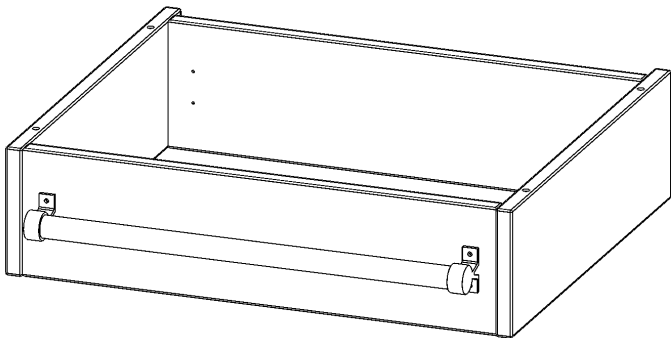

Y605LF

PRODUKTDATENBLATT
WWW.MOEBELWERK-NIESKY.DE

LEITERZARGE ZUR AUFNAHME EINER LEITER - SERIE EVO180

GESAMTHÖHE 15 CM, FÜR 60 CM BREITE UND 50 CM TIEFE SCHRANKWÄNDE

PRODUKTBESCHREIBUNG

Die evo180 Serie ist so ausgelegt, dass Sie Schrankwände bis zu 8 Ordnerhöhen zusammenstellen können. Ab Höhen über 6 Ordnerhöhen empfehlen wir jedoch den Einsatz einer Leiterzarge. Entweder auf Ordnerhöhe 5 oder Ordnerhöhe 6 platziert.

Bei einer Leiterzarge handelt es sich um ein Zwischenstück, welches ähnlich wie ein Socket gebaut wird. Die Höhe der Leiterzarge beträgt 15 cm. An der Zarge wird ein Aluminiumrohr mittels entsprechenden Halterungen so montiert, dass die jeweils passenden Einhängeleitern sicher eingehängt werden können.

Zubehör

EIGENSCHAFTEN

- Höhe 15 cm
- zur Montage auf Ordnerhöhe 5 oder 6
- stabiles Aluminiumrohr

| | | |
|-----------------------|---|----------------------|
| Artikelnummer | Y605LF | |
| Breite / Höhe / Tiefe | 600 mm / 150 mm / 500 mm | 23.6" / 5.9" / 19.7" |
| Einsatzbereich | Weiterführende Schule, Büro und Objekt, Konferenzraum | |
| Material | Aluminium | |
| Produktlinie | evo180 | |