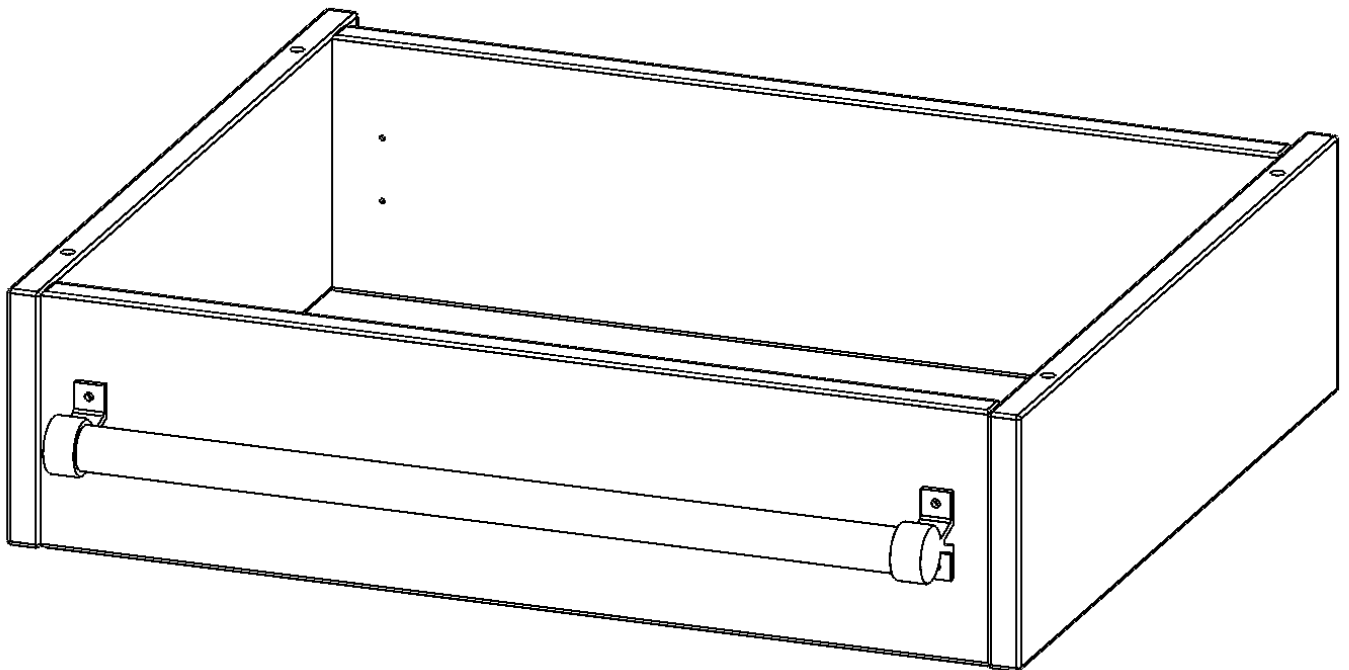

Y605LF

PRODUKTDATENBLATT
WWW.MOEBELWERK-NIESKY.DE

LEITERZARGE ZUR AUFNAHME EINER LEITER - SERIE EVO180

GESAMTHÖHE 15 CM, FÜR 60 CM BREITE UND 50 CM TIEFE SCHRANKWÄNDE

PRODUKTBESCHREIBUNG

Die evo180 Serie ist so ausgelegt, dass Sie Schrankwände bis zu 8 Ordnerhöhen zusammenstellen können. Ab Höhen über 6 Ordnerhöhen empfehlen wir jedoch den Einsatz einer Leiterzarge. Entweder auf Ordnerhöhe 5 oder Ordnerhöhe 6 platziert.

Bei einer Leiterzarge handelt es sich um ein Zwischenstück, welches ähnlich wie ein Socket gebaut wird. Die Höhe der Leiterzarge beträgt 15 cm. An der Zarge wird ein Aluminiumrohr mittels entsprechenden Halterungen so montiert, dass die jeweils passenden Einhängelaternen sicher eingehängt werden können.

So sind Ordner oder sonstige Unterlagen in Ordnerhöhe 7 oder 8 einfach und sicher zu erreichen. Wir empfehlen, in Höhen über Ordnerhöhe 6, offene Regale oder Schränke mit Holzschiebetüren oder Querrollladen zu verwenden - dies vereinfacht das Öffnen der Türen auf der Leiter.

Zubehör

EIGENSCHAFTEN

- Höhe 15 cm
- zur Montage auf Ordnerhöhe 5 oder 6
- stabiles Aluminiumrohr

Artikelnummer	Y605LF	
Breite / Höhe / Tiefe	600 mm / 150 mm / 500 mm	23.6" / 5.9" / 19.7"
Einsatzbereich	Weiterführende Schule, Büro und Objekt, Konferenzraum	
Material	Aluminium	
Produktlinie	evo180	