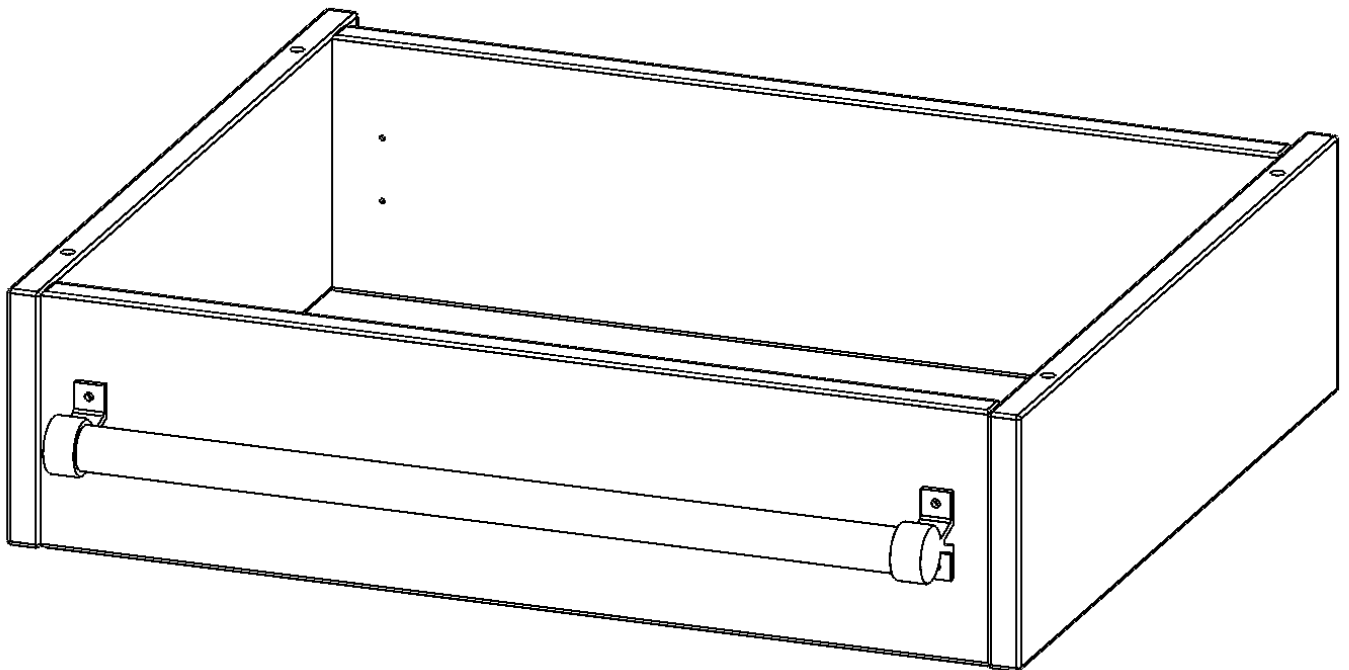

Y605LF

PRODUKTDATENBLATT
WWW.MOEBELWERK-NIESKY.DE

LEITERZARGE ZUR AUFNAHME EINER LEITER - SERIE EVO180

GESAMTHÖHE 15 CM, FÜR 60 CM BREITE UND 50 CM TIEFE SCHRANKWÄNDE

PRODUKTBESCHREIBUNG

Die evo180 Serie ist so ausgelegt, dass Sie Schrankwände bis zu 8 Ordnerhöhen zusammenstellen können. Ab Höhen über 6 Ordnerhöhen empfehlen wir jedoch den Einsatz einer Leiterzarge. Entweder auf Ordnerhöhe 5 oder Ordnerhöhe 6 platziert.

Bei einer Leiterzarge handelt es sich um ein Zwischenstück, welches ähnlich wie ein Socket gebaut wird. Die Höhe der Leiterzarge beträgt 15 cm. An der Zarge wird ein Aluminiumrohr mittels entsprechenden Halterungen so montiert, dass die jeweils passenden Einhängeleitern sicher eingehängt werden können.

So sind Ordner oder sonstige Unterlagen in Ordnerhöhe 7 oder 8 einfach und sicher zu erreichen. Wir empfehlen, in Höhen über Ordnerhöhe 6, offene Regale oder Schränke mit Holzschiebetüren oder Querrollladen zu verwenden - dies vereinfacht das Öffnen der Türen auf der Leiter.

Zubehör

EIGENSCHAFTEN

- Höhe 15 cm
- zur Montage auf Ordnerhöhe 5 oder 6
- stabiles Aluminiumrohr

| | | |
|-----------------------|---|----------------------|
| Artikelnummer | Y605LF | |
| Breite / Höhe / Tiefe | 600 mm / 150 mm / 500 mm | 23.6" / 5.9" / 19.7" |
| Einsatzbereich | Weiterführende Schule, Büro und Objekt, Konferenzraum | |
| Material | Aluminium | |
| Produktlinie | evo180 | |