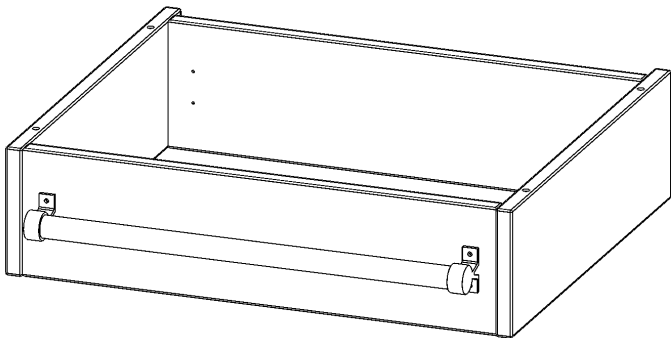

Y605LF

PRODUKTDATENBLATT
WWW.MOEBELWERK-NIESKY.DE

LEITERZARGE ZUR AUFNAHME EINER LEITER - SERIE EVO180

GESAMTHÖHE 15 CM, FÜR 60 CM BREITE UND 50 CM TIEFE SCHRANKWÄNDE

PRODUKTBESCHREIBUNG

Die evo180 Serie ist so ausgelegt, dass Sie Schrankwände bis zu 8 Ordnerhöhen zusammenstellen können. Ab Höhen über 6 Ordnerhöhen empfehlen wir jedoch den Einsatz einer Leiterzarge. Entweder auf Ordnerhöhe 5 oder Ordnerhöhe 6 platziert.

Bei einer Leiterzarge handelt es sich um ein Zwischenstück, welches ähnlich wie ein Socket gebaut wird. Die Höhe der Leiterzarge beträgt 15 cm. An der Zarge wird ein Aluminiumrohr mittels entsprechenden Halterungen so montiert, dass die jeweils passenden Einhängelaternen sicher eingehängt werden können.

Zubehör

EIGENSCHAFTEN

- Höhe 15 cm
- zur Montage auf Ordnerhöhe 5 oder 6
- stabiles Aluminiumrohr

Artikelnummer	Y605LF	
Breite / Höhe / Tiefe	600 mm / 150 mm / 500 mm	23.6" / 5.9" / 19.7"
Einsatzbereich	Weiterführende Schule, Büro und Objekt, Konferenzraum	
Material	Aluminium	
Produktlinie	evo180	