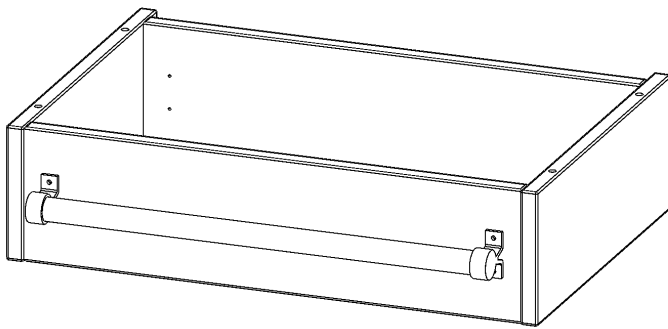

LEITERZARGE ZUR AUFNAHME EINER LEITER - SERIE EVO180

GESAMTHÖHE 15 CM, FÜR 60 CM BREITE UND 40 CM TIEFE SCHRANKWÄNDE

PRODUKTBESCHREIBUNG

Die evo180 Serie ist so ausgelegt, dass Sie Schrankwände bis zu 8 Ordnerhöhen zusammenstellen können. Ab Höhen über 6 Ordnerhöhen empfehlen wir jedoch den Einsatz einer Leiterzarge. Entweder auf Ordnerhöhe 5 oder Ordnerhöhe 6 platziert.

Bei einer Leiterzarge handelt es sich um ein Zwischenstück, welches ähnlich wie ein Socket gebaut wird. Die Höhe der Leiterzarge beträgt 15 cm. An der Zarge wird ein Aluminiumrohr mittels entsprechenden Halterungen so montiert, dass die jeweils passenden Einhängelaternen sicher eingehängt werden können.

So sind Ordner oder sonstige Unterlagen in Ordnerhöhe 7 oder 8 einfach und sicher zu erreichen. Wir empfehlen, in Höhen über Ordnerhöhe 6, offene Regale oder Schränke mit Holzschiebetüren oder Querrollladen zu verwenden - dies vereinfacht das Öffnen der Türen auf der Leiter.

EIGENSCHAFTEN

- Höhe 15 cm
- zur Montage auf Ordnerhöhe 5 oder 6
- stabiles Aluminiumrohr

Zubehör

Artikelnummer	Y604LF	
Breite / Höhe / Tiefe	600 mm / 150 mm / 400 mm	23.6" / 5.9" / 15.7"
Einsatzbereich	Weiterführende Schule, Büro und Objekt, Konferenzraum	
Material	Aluminium	
Produktlinie	evo180	