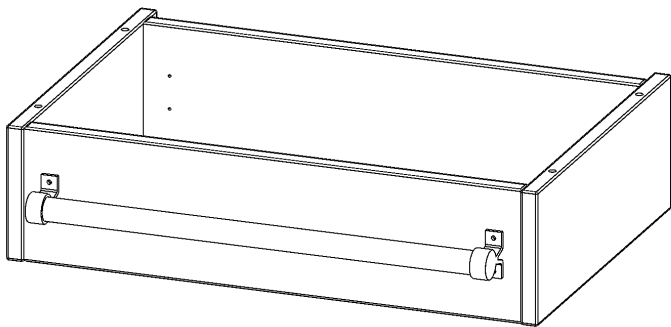

LEITERZARGE ZUR AUFNAHME EINER LEITER - SERIE EVO180

GESAMTHÖHE 15 CM, FÜR 60 CM BREITE UND 40 CM TIEFE SCHRANKWÄNDE

PRODUKTBESCHREIBUNG

Die evo180 Serie ist so ausgelegt, dass Sie Schrankwände bis zu 8 Ordnerhöhen zusammenstellen können. Ab Höhen über 6 Ordnerhöhen empfehlen wir jedoch den Einsatz einer Leiterzarge. Entweder auf Ordnerhöhe 5 oder Ordnerhöhe 6 platziert.

Bei einer Leiterzarge handelt es sich um ein Zwischenstück, welches ähnlich wie ein Socket gebaut wird. Die Höhe der Leiterzarge beträgt 15 cm. An der Zarge wird ein Aluminiumrohr mittels entsprechenden Halterungen so montiert, dass die jeweils passenden Einhängelaternen sicher eingehängt werden können.

So sind Ordner oder sonstige Unterlagen in Ordnerhöhe 7 oder 8 einfach und sicher zu erreichen. Wir empfehlen, in Höhen über Ordnerhöhe 6, offene Regale oder Schränke mit Holzschiebetüren oder Querrollladen zu verwenden - dies vereinfacht das Öffnen der Türen auf der Leiter.

EIGENSCHAFTEN

- Höhe 15 cm
- zur Montage auf Ordnerhöhe 5 oder 6
- stabiles Aluminiumrohr

Zubehör

Artikelnummer	Y604LF	
Breite / Höhe / Tiefe	600 mm / 150 mm / 400 mm	23.6" / 5.9" / 15.7"
Einsatzbereich	Weiterführende Schule, Büro und Objekt, Konferenzraum	
Material	Aluminium	
Produktlinie	evo180	