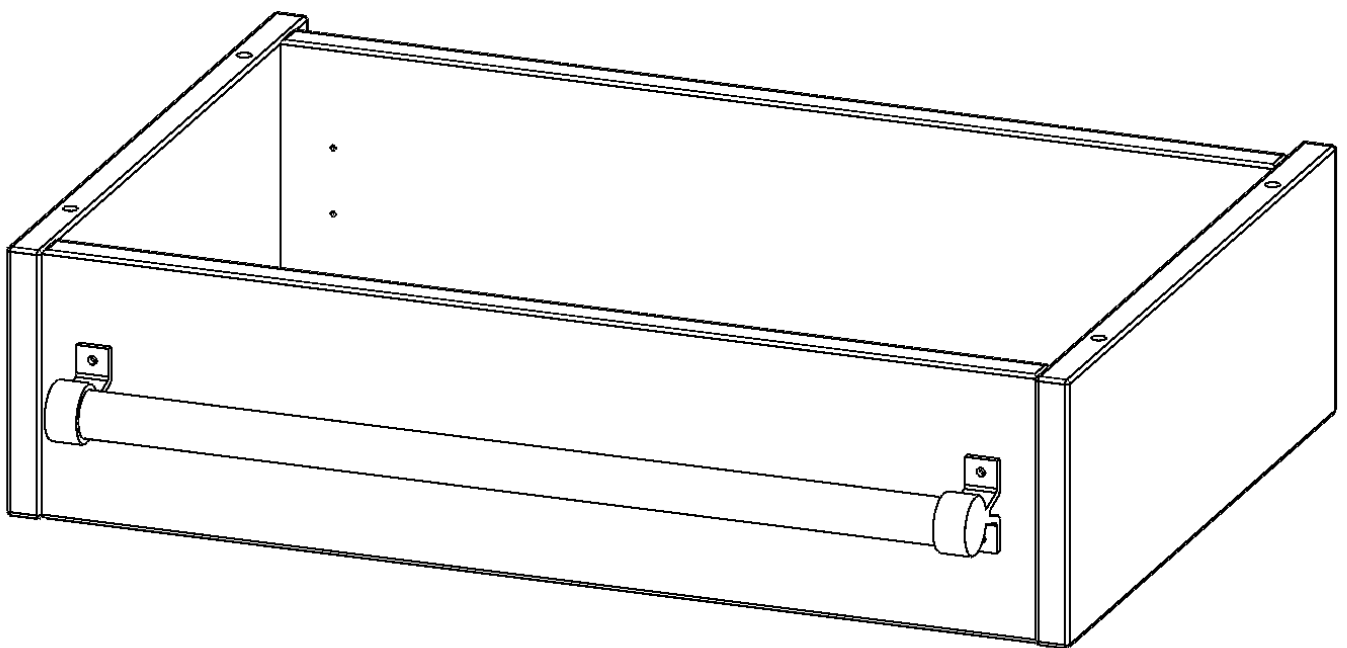

LEITERZARGE ZUR AUFNAHME EINER LEITER - SERIE EVO180

GESAMTHÖHE 15 CM, FÜR 60 CM BREITE UND 40 CM TIEFE SCHRANKWÄNDE

PRODUKTBESCHREIBUNG

Die evo180 Serie ist so ausgelegt, dass Sie Schrankwände bis zu 8 Ordnerhöhen zusammenstellen können. Ab Höhen über 6 Ordnerhöhen empfehlen wir jedoch den Einsatz einer Leiterzarge. Entweder auf Ordnerhöhe 5 oder Ordnerhöhe 6 platziert.

Bei einer Leiterzarge handelt es sich um ein Zwischenstück, welches ähnlich wie ein Socket gebaut wird. Die Höhe der Leiterzarge beträgt 15 cm. An der Zarge wird ein Aluminiumrohr mittels entsprechenden Halterungen so montiert, dass die jeweils passenden Einhängelaternen sicher eingehängt werden können.

So sind Ordner oder sonstige Unterlagen in Ordnerhöhe 7 oder 8 einfach und sicher zu erreichen. Wir empfehlen, in Höhen über Ordnerhöhe 6, offene Regale oder Schränke mit Holzschiebetüren oder Querrollladen zu verwenden - dies vereinfacht das Öffnen der Türen auf der Leiter.

EIGENSCHAFTEN

- Höhe 15 cm
- zur Montage auf Ordnerhöhe 5 oder 6
- stabiles Aluminiumrohr

Zubehör

Artikelnummer	Y604LF	
Breite / Höhe / Tiefe	600 mm / 150 mm / 400 mm	23.6" / 5.9" / 15.7"
Einsatzbereich	Weiterführende Schule, Büro und Objekt, Konferenzraum	
Material	Aluminium	
Produktlinie	evo180	