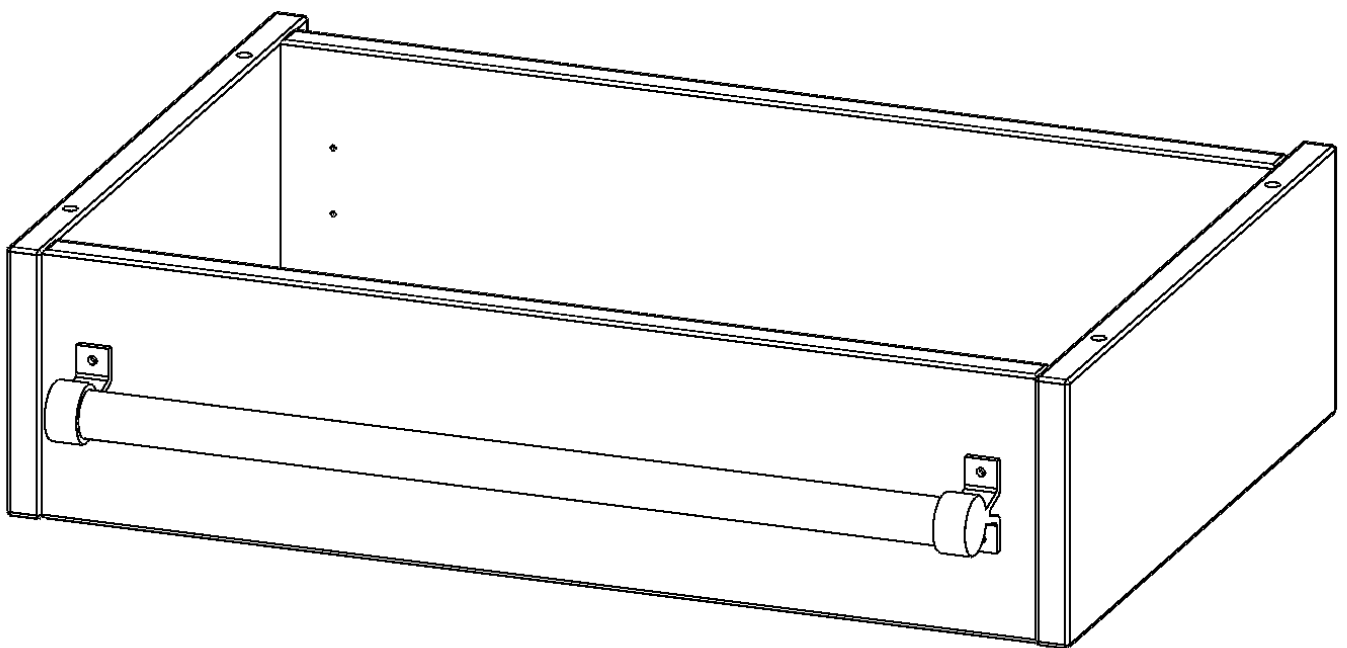

Artikelnummer	Y604LF	
Breite / Höhe / Tiefe	600 mm / 150 mm / 400 mm	23.6" / 5.9" / 15.7"
Einsatzbereich	Weiterführende Schule, Büro und Objekt, Konferenzraum	
Material	Aluminium	
Produktlinie	evo180	

Möbelwerk Niesky GmbH
Neuhofener Straße 4-6
02906 Niesky
Deutschland

T +49 3588 2537-0
F +49 3588 2537-30
E info@moebelwerk-niesky.de
www.moebelwerk-niesky.de

© Copyright by Möbelwerk Niesky GmbH

08.10.2024
Seite 2/2