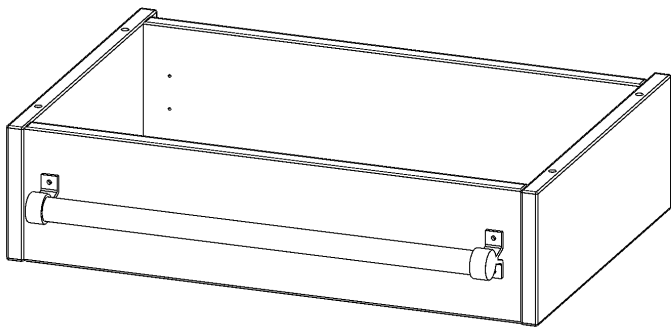

## LEITERZARGE ZUR AUFNAHME EINER LEITER - SERIE EVO180

GESAMTHÖHE 15 CM, FÜR 60 CM BREITE UND 40 CM TIEFE SCHRANKWÄNDE

### PRODUKTBESCHREIBUNG

Die evo180 Serie ist so ausgelegt, dass Sie Schrankwände bis zu 8 Ordnerhöhen zusammenstellen können. Ab Höhen über 6 Ordnerhöhen empfehlen wir jedoch den Einsatz einer Leiterzarge. Entweder auf Ordnerhöhe 5 oder Ordnerhöhe 6 platziert.

Bei einer Leiterzarge handelt es sich um ein Zwischenstück, welches ähnlich wie ein Socket gebaut wird. Die Höhe der Leiterzarge beträgt 15 cm. An der Zarge wird ein Aluminiumrohr mittels entsprechenden Halterungen so montiert, dass die jeweils passenden Einhängelaternen sicher eingehängt werden können.

### EIGENSCHAFTEN

- Höhe 15 cm
- zur Montage auf Ordnerhöhe 5 oder 6
- stabiles Aluminiumrohr