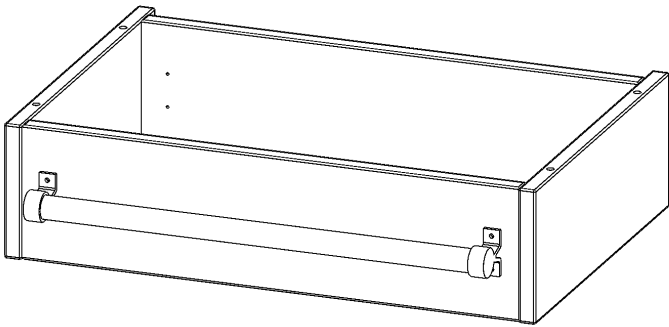

## LEITERZARGE ZUR AUFNAHME EINER LEITER - SERIE EVO180

GESAMTHÖHE 15 CM, FÜR 60 CM BREITE UND 40 CM TIEFE SCHRANKWÄNDE

### PRODUKTBESCHREIBUNG

Die evo180 Serie ist so ausgelegt, dass Sie Schrankwände bis zu 8 Ordnerhöhen zusammenstellen können. Ab Höhen über 6 Ordnerhöhen empfehlen wir jedoch den Einsatz einer Leiterzarge. Entweder auf Ordnerhöhe 5 oder Ordnerhöhe 6 platziert.

Bei einer Leiterzarge handelt es sich um ein Zwischenstück, welches ähnlich wie ein Socket gebaut wird. Die Höhe der Leiterzarge beträgt 15 cm. An der Zarge wird ein Aluminiumrohr mittels entsprechenden Halterungen so montiert, dass die jeweils passenden Einhängelaternen sicher eingehängt werden können.

### EIGENSCHAFTEN

- Höhe 15 cm
- zur Montage auf Ordnerhöhe 5 oder 6
- stabiles Aluminiumrohr