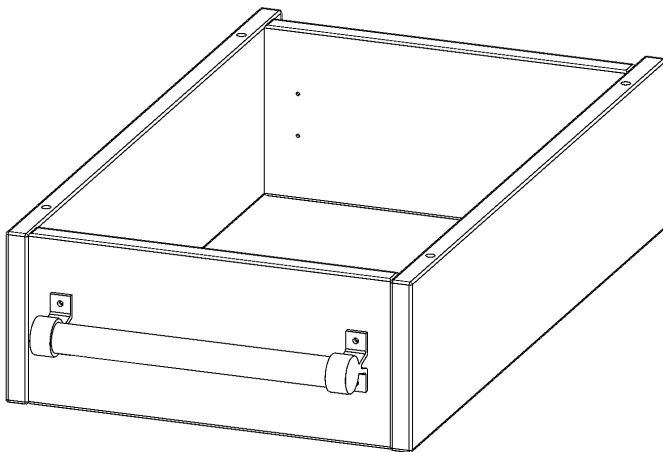

Y366LF

PRODUKTDATENBLATT
WWW.MOEBELWERK-NIESKY.DE

LEITERZARGE ZUR AUFNAHME EINER LEITER - SERIE EVO180

GESAMTHÖHE 15 CM, FÜR 36,1 CM BREITE UND 60 CM TIEFE SCHRANKWÄNDE

PRODUKTBESCHREIBUNG

Die evo180 Serie ist so ausgelegt, dass Sie Schrankwände bis zu 8 Ordnerhöhen zusammenstellen können. Ab Höhen über 6 Ordnerhöhen empfehlen wir jedoch den Einsatz einer Leiterzarge. Entweder auf Ordnerhöhe 5 oder Ordnerhöhe 6 platziert.

Bei einer Leiterzarge handelt es sich um ein Zwischenstück, welches ähnlich wie ein Socket gebaut wird. Die Höhe der Leiterzarge beträgt 15 cm. An der Zarge wird ein Aluminiumrohr mittels entsprechenden Halterungen so montiert, dass die jeweils passenden Einhängeleitern sicher eingehängt werden können.

So sind Ordner oder sonstige Unterlagen in Ordnerhöhe 7 oder 8 einfach und sicher zu erreichen. Wir empfehlen, in Höhen über Ordnerhöhe 6, offene Regale oder Schränke mit Holzschiebetüren oder Querrollladen zu verwenden - dies vereinfacht das Öffnen der Türen auf der Leiter.

EIGENSCHAFTEN

- Höhe 15 cm
- zur Montage auf Ordnerhöhe 5 oder 6
- stabiles Aluminiumrohr

Zubehör

Artikelnummer	Y366LF
Breite / Höhe / Tiefe	361 mm / 150 mm / 600 mm 14.2" / 5.9" / 23.6"
Einsatzbereich	Weiterführende Schule, Büro und Objekt, Konferenzraum
Material	Aluminium
Produktlinie	evo180