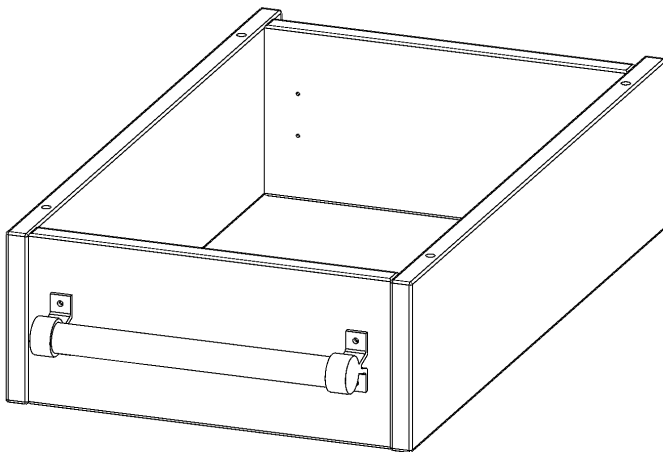

Y366LF

PRODUKTDATENBLATT
WWW.MOEBELWERK-NIESKY.DE

LEITERZARGE ZUR AUFNAHME EINER LEITER - SERIE EVO180

GESAMTHÖHE 15 CM, FÜR 36,1 CM BREITE UND 60 CM TIEFE SCHRANKWÄNDE

PRODUKTBESCHREIBUNG

Die evo180 Serie ist so ausgelegt, dass Sie Schrankwände bis zu 8 Ordnerhöhen zusammenstellen können. Ab Höhen über 6 Ordnerhöhen empfehlen wir jedoch den Einsatz einer Leiterzarge. Entweder auf Ordnerhöhe 5 oder Ordnerhöhe 6 platziert.

Bei einer Leiterzarge handelt es sich um ein Zwischenstück, welches ähnlich wie ein Socket gebaut wird. Die Höhe der Leiterzarge beträgt 15 cm. An der Zarge wird ein Aluminiumrohr mittels entsprechenden Halterungen so montiert, dass die jeweils passenden Einhängelaternen sicher eingehängt werden können.

So sind Ordner oder sonstige Unterlagen in Ordnerhöhe 7 oder 8 einfach und sicher zu erreichen. Wir empfehlen, in Höhen über Ordnerhöhe 6, offene Regale oder Schränke mit Holzschiebetüren oder Querrollladen zu verwenden - dies vereinfacht das Öffnen der Türen auf der Leiter.

EIGENSCHAFTEN

- Höhe 15 cm
- zur Montage auf Ordnerhöhe 5 oder 6
- stabiles Aluminiumrohr

Zubehör

Artikelnummer	Y366LF
Breite / Höhe / Tiefe	361 mm / 150 mm / 600 mm 14.2" / 5.9" / 23.6"
Einsatzbereich	Weiterführende Schule, Büro und Objekt, Konferenzraum
Material	Aluminium
Produktlinie	evo180