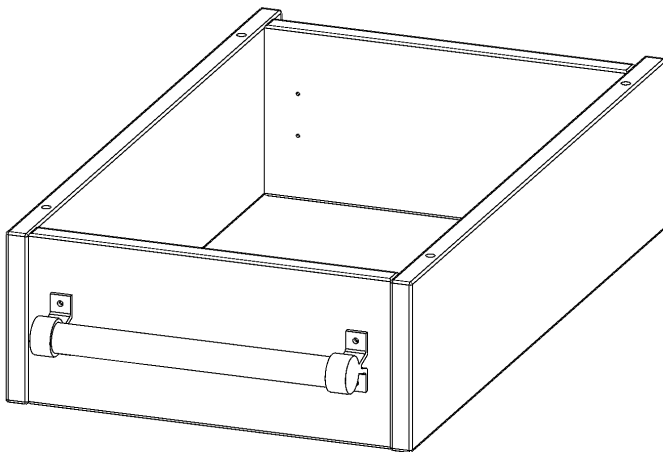

Y366LF

PRODUKTDATENBLATT
WWW.MOEBELWERK-NIESKY.DE

LEITERZARGE ZUR AUFNAHME EINER LEITER - SERIE EVO180

GESAMTHÖHE 15 CM, FÜR 36,1 CM BREITE UND 60 CM TIEFE SCHRANKWÄNDE

PRODUKTBESCHREIBUNG

Die evo180 Serie ist so ausgelegt, dass Sie Schrankwände bis zu 8 Ordnerhöhen zusammenstellen können. Ab Höhen über 6 Ordnerhöhen empfehlen wir jedoch den Einsatz einer Leiterzarge. Entweder auf Ordnerhöhe 5 oder Ordnerhöhe 6 platziert.

Bei einer Leiterzarge handelt es sich um ein Zwischenstück, welches ähnlich wie ein Socket gebaut wird. Die Höhe der Leiterzarge beträgt 15 cm. An der Zarge wird ein Aluminiumrohr mittels entsprechenden Halterungen so montiert, dass die jeweils passenden Einhängelaternen sicher eingehängt werden können.

So sind Ordner oder sonstige Unterlagen in Ordnerhöhe 7 oder 8 einfach und sicher zu erreichen. Wir empfehlen, in Höhen über Ordnerhöhe 6, offene Regale oder Schränke mit Holzschiebetüren oder Querrollladen zu verwenden - dies vereinfacht das Öffnen der Türen auf der Leiter.

Zubehör

EIGENSCHAFTEN

- Höhe 15 cm
- zur Montage auf Ordnerhöhe 5 oder 6
- stabiles Aluminiumrohr

Artikelnummer	Y366LF
Breite / Höhe / Tiefe	361 mm / 150 mm / 600 mm 14.2" / 5.9" / 23.6"
Einsatzbereich	Weiterführende Schule, Büro und Objekt, Konferenzraum
Material	Aluminium
Produktlinie	evo180