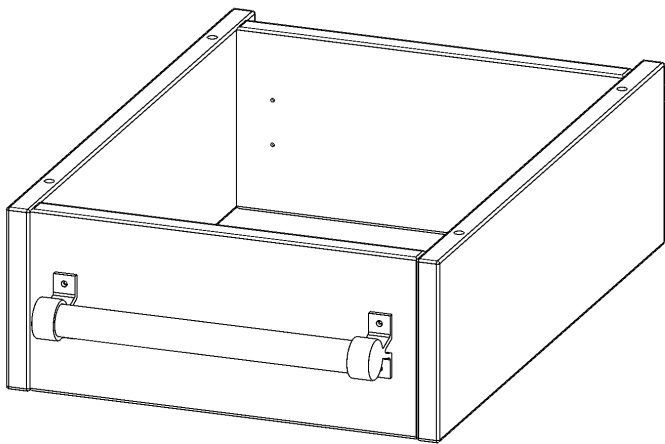

Y365LF

PRODUKTDATENBLATT
WWW.MOEBELWERK-NIESKY.DE

LEITERZARGE ZUR AUFNAHME EINER LEITER - SERIE EVO180

GESAMTHÖHE 15 CM, FÜR 36,1 CM BREITE UND 50 CM TIEFE SCHRANKWÄNDE

PRODUKTBESCHREIBUNG

Die evo180 Serie ist so ausgelegt, dass Sie Schrankwände bis zu 8 Ordnerhöhen zusammenstellen können. Ab Höhen über 6 Ordnerhöhen empfehlen wir jedoch den Einsatz einer Leiterzarge. Entweder auf Ordnerhöhe 5 oder Ordnerhöhe 6 platziert.

Bei einer Leiterzarge handelt es sich um ein Zwischenstück, welches ähnlich wie ein Socket gebaut wird. Die Höhe der Leiterzarge beträgt 15 cm. An der Zarge wird ein Aluminiumrohr mittels entsprechenden Halterungen so montiert, dass die jeweils passenden Einhängelaternen sicher eingehängt werden können.

So sind Ordner oder sonstige Unterlagen in Ordnerhöhe 7 oder 8 einfach und sicher zu erreichen. Wir empfehlen, in Höhen über Ordnerhöhe 6, offene Regale oder Schränke mit Holzschiebetüren oder Querrollladen zu verwenden - dies vereinfacht das Öffnen der Türen auf der Leiter.

EIGENSCHAFTEN

- Höhe 15 cm
- zur Montage auf Ordnerhöhe 5 oder 6
- stabiles Aluminiumrohr

Zubehör

Artikelnummer	Y365LF	
Breite / Höhe / Tiefe	361 mm / 150 mm / 500 mm	14.2" / 5.9" / 19.7"
Einsatzbereich	Weiterführende Schule, Büro und Objekt, Konferenzraum	
Material	Aluminium	
Produktlinie	evo180	