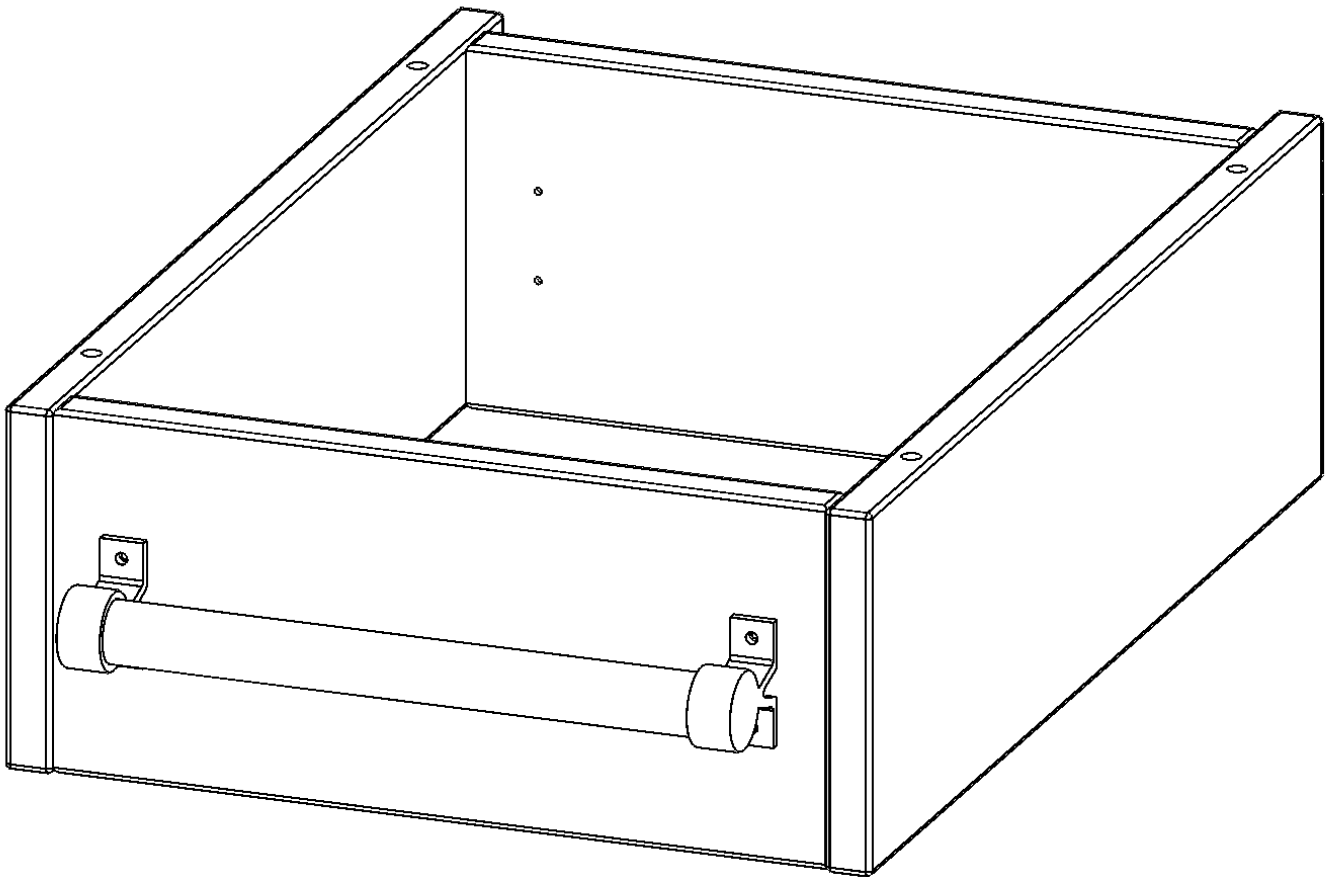

Y365LF

PRODUKTDATENBLATT
WWW.MOEBELWERK-NIESKY.DE

LEITERZARGE ZUR AUFNAHME EINER LEITER - SERIE EVO180

GESAMTHÖHE 15 CM, FÜR 36,1 CM BREITE UND 50 CM TIEFE SCHRANKWÄNDE

PRODUKTBESCHREIBUNG

Die evo180 Serie ist so ausgelegt, dass Sie Schrankwände bis zu 8 Ordnerhöhen zusammenstellen können. Ab Höhen über 6 Ordnerhöhen empfehlen wir jedoch den Einsatz einer Leiterzarge. Entweder auf Ordnerhöhe 5 oder Ordnerhöhe 6 platziert.

Bei einer Leiterzarge handelt es sich um ein Zwischenstück, welches ähnlich wie ein Socket gebaut wird. Die Höhe der Leiterzarge beträgt 15 cm. An der Zarge wird ein Aluminiumrohr mittels entsprechenden Halterungen so montiert, dass die jeweils passenden Einhängelaternen sicher eingehängt werden können.

So sind Ordner oder sonstige Unterlagen in Ordnerhöhe 7 oder 8 einfach und sicher zu erreichen. Wir empfehlen, in Höhen über Ordnerhöhe 6, offene Regale oder Schränke mit Holzschiebetüren oder Querrollladen zu verwenden - dies vereinfacht das Öffnen der Türen auf der Leiter.

EIGENSCHAFTEN

- Höhe 15 cm
- zur Montage auf Ordnerhöhe 5 oder 6
- stabiles Aluminiumrohr

Zubehör

Artikelnummer	Y365LF	
Breite / Höhe / Tiefe	361 mm / 150 mm / 500 mm	14.2" / 5.9" / 19.7"
Einsatzbereich	Weiterführende Schule, Büro und Objekt, Konferenzraum	
Material	Aluminium	
Produktlinie	evo180	