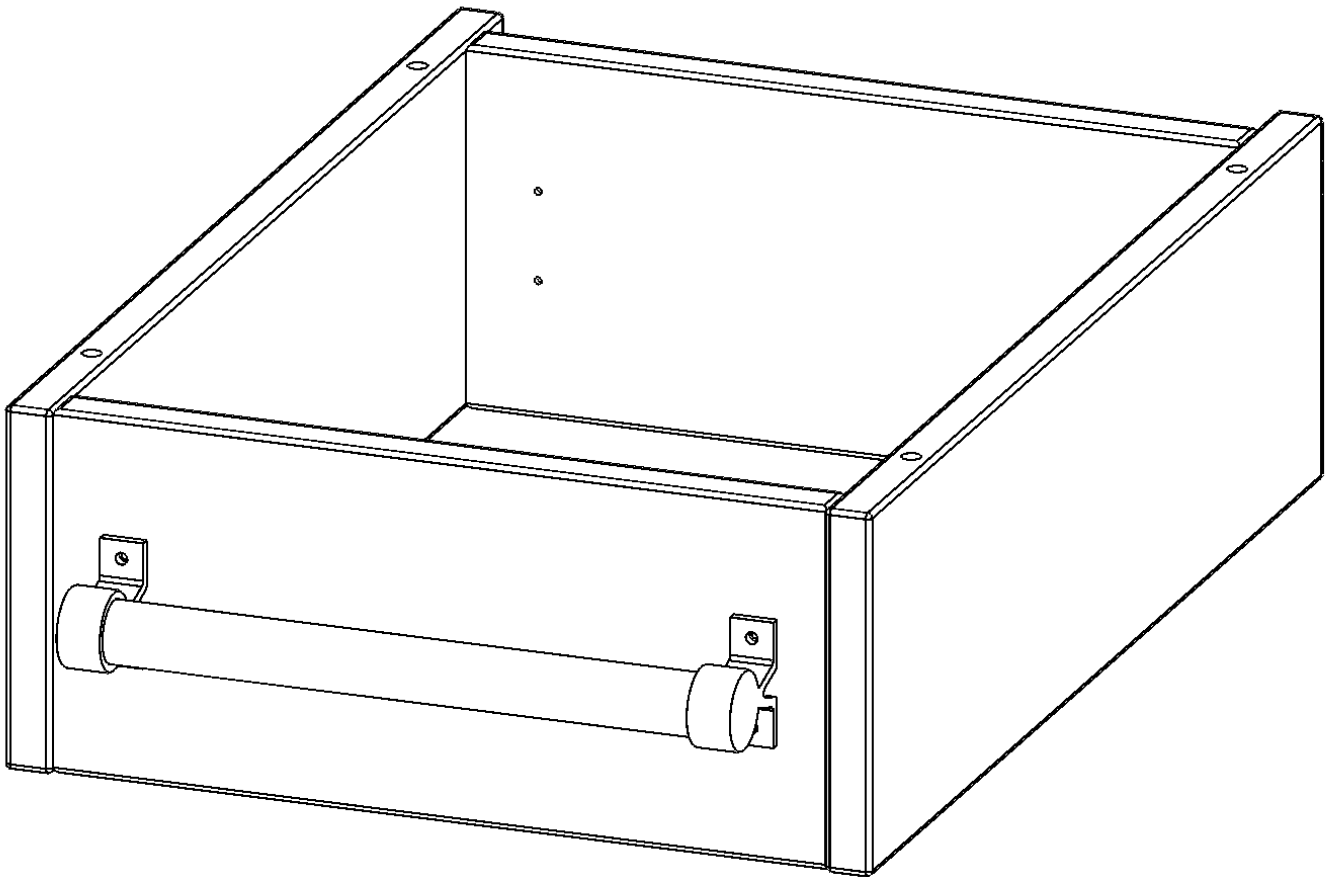

Artikelnummer	Y365LF	
Breite / Höhe / Tiefe	361 mm / 150 mm / 500 mm	14.2" / 5.9" / 19.7"
Einsatzbereich	Weiterführende Schule, Büro und Objekt, Konferenzraum	
Material	Aluminium	
Produktlinie	evo180	

Möbelwerk Niesky GmbH
Neuhofer Straße 4-6
02906 Niesky
Deutschland

T +49 3588 2537-0
F +49 3588 2537-30
E info@moebelwerk-niesky.de
www.moebelwerk-niesky.de

© Copyright by Möbelwerk Niesky GmbH

08.10.2024
Seite 2/2