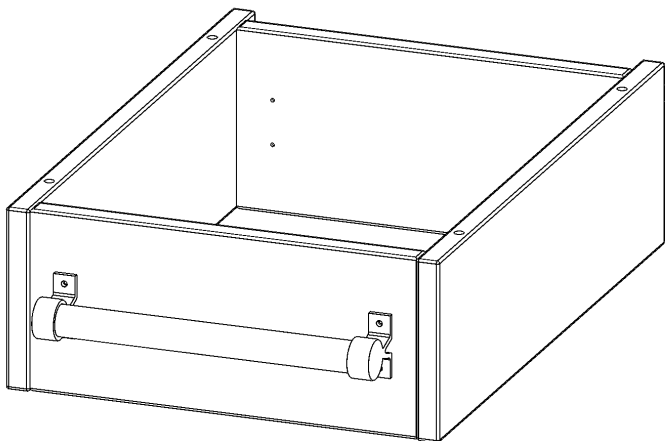

## LEITERZARGE ZUR AUFNAHME EINER LEITER - SERIE EVO180

GESAMTHÖHE 15 CM, FÜR 36,1 CM BREITE UND 50 CM TIEFE SCHRANKWÄNDE

### PRODUKTBESCHREIBUNG

Die evo180 Serie ist so ausgelegt, dass Sie Schrankwände bis zu 8 Ordnerhöhen zusammenstellen können. Ab Höhen über 6 Ordnerhöhen empfehlen wir jedoch den Einsatz einer Leiterzarge. Entweder auf Ordnerhöhe 5 oder Ordnerhöhe 6 platziert.

Bei einer Leiterzarge handelt es sich um ein Zwischenstück, welches ähnlich wie ein Socket gebaut wird. Die Höhe der Leiterzarge beträgt 15 cm. An der Zarge wird ein Aluminiumrohr mittels entsprechenden Halterungen so montiert, dass die jeweils passenden Einhängelaternen sicher eingehängt werden können.

### EIGENSCHAFTEN

- Höhe 15 cm
- zur Montage auf Ordnerhöhe 5 oder 6
- stabiles Aluminiumrohr