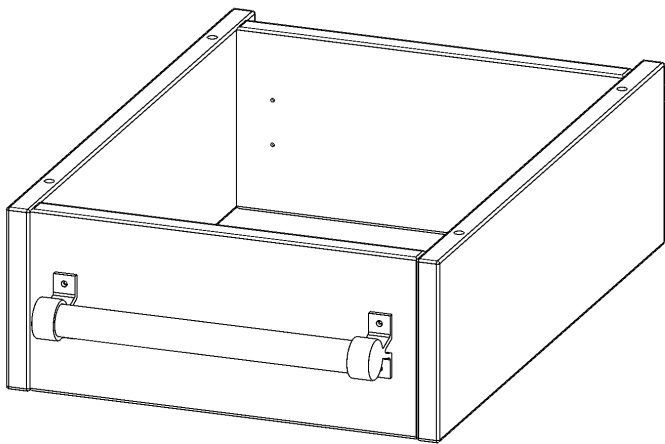

## LEITERZARGE ZUR AUFNAHME EINER LEITER - SERIE EVO180

GESAMTHÖHE 15 CM, FÜR 36,1 CM BREITE UND 50 CM TIEFE SCHRANKWÄNDE

### PRODUKTBESCHREIBUNG

Die evo180 Serie ist so ausgelegt, dass Sie Schrankwände bis zu 8 Ordnerhöhen zusammenstellen können. Ab Höhen über 6 Ordnerhöhen empfehlen wir jedoch den Einsatz einer Leiterzarge. Entweder auf Ordnerhöhe 5 oder Ordnerhöhe 6 platziert.

Bei einer Leiterzarge handelt es sich um ein Zwischenstück, welches ähnlich wie ein Socket gebaut wird. Die Höhe der Leiterzarge beträgt 15 cm. An der Zarge wird ein Aluminiumrohr mittels entsprechenden Halterungen so montiert, dass die jeweils passenden Einhängelaternen sicher eingehängt werden können.

### EIGENSCHAFTEN

- Höhe 15 cm
- zur Montage auf Ordnerhöhe 5 oder 6
- stabiles Aluminiumrohr