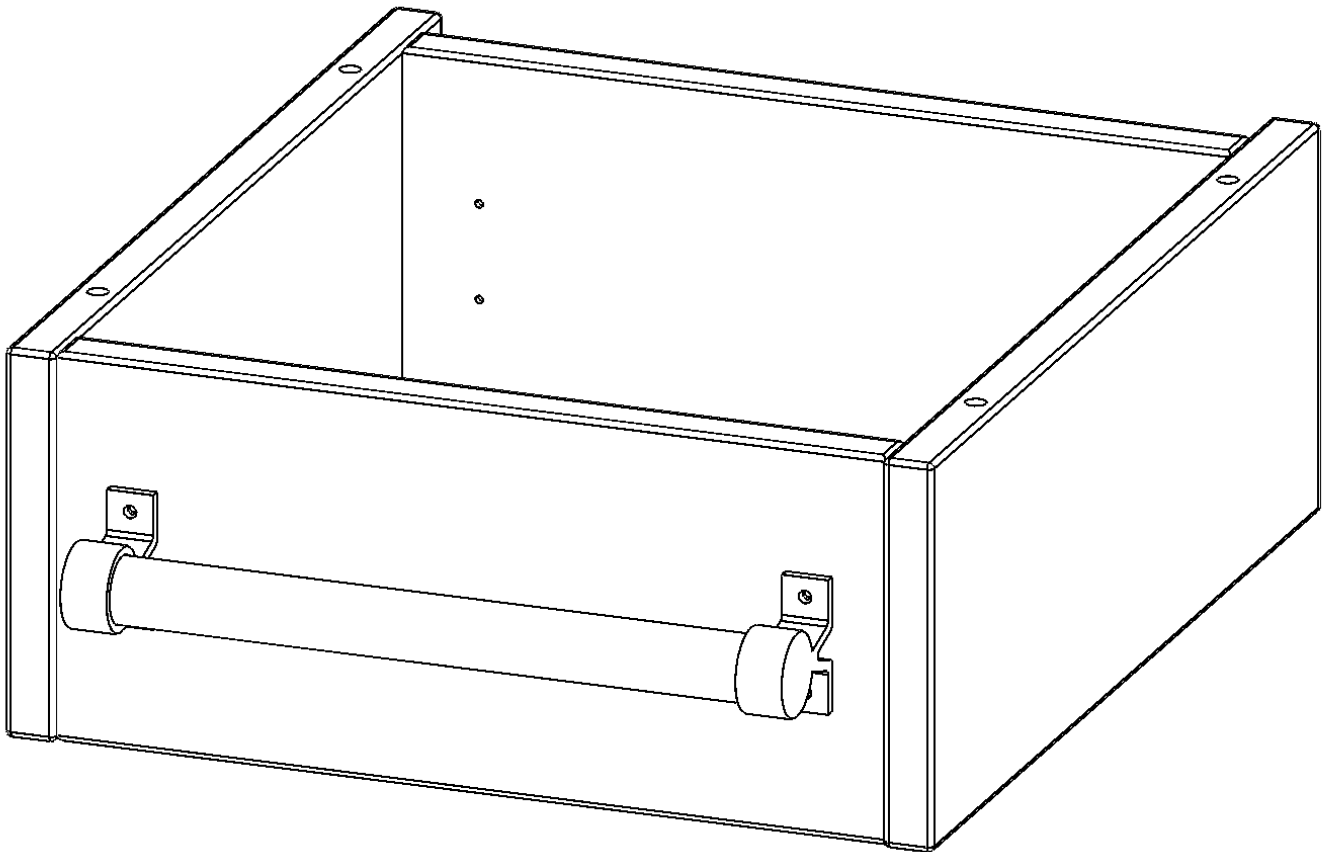

Y364LF

PRODUKTDATENBLATT
WWW.MOEBELWERK-NIESKY.DE

LEITERZARGE ZUR AUFNAHME EINER LEITER - SERIE EVO180

GESAMTHÖHE 15 CM, FÜR 36,1 CM BREITE UND 40 CM TIEFE SCHRANKWÄNDE

PRODUKTBESCHREIBUNG

Die evo180 Serie ist so ausgelegt, dass Sie Schrankwände bis zu 8 Ordnerhöhen zusammenstellen können. Ab Höhen über 6 Ordnerhöhen empfehlen wir jedoch den Einsatz einer Leiterzarge. Entweder auf Ordnerhöhe 5 oder Ordnerhöhe 6 platziert.

Bei einer Leiterzarge handelt es sich um ein Zwischenstück, welches ähnlich wie ein Socket gebaut wird. Die Höhe der Leiterzarge beträgt 15 cm. An der Zarge wird ein Aluminiumrohr mittels entsprechenden Halterungen so montiert, dass die jeweils passenden Einhängel Leitern sicher eingehängt werden können.

So sind Ordner oder sonstige Unterlagen in Ordnerhöhe 7 oder 8 einfach und sicher zu erreichen. Wir empfehlen, in Höhen über Ordnerhöhe 6, offene Regale oder Schränke mit Holzschiebetüren oder Querrollladen zu verwenden - dies vereinfacht das Öffnen der Türen auf der Leiter.

EIGENSCHAFTEN

- Höhe 15 cm
- zur Montage auf Ordnerhöhe 5 oder 6
- stabiles Aluminiumrohr

Zubehör

Artikelnummer	Y364LF	
Breite / Höhe / Tiefe	361 mm / 150 mm / 400 mm	14.2" / 5.9" / 15.7"
Einsatzbereich	Weiterführende Schule, Büro und Objekt, Konferenzraum	
Material	Aluminium	
Produktlinie	evo180	