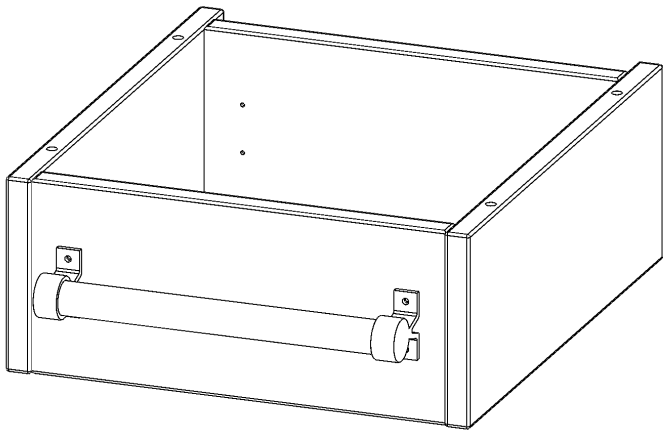

Y364LF

PRODUKTDATENBLATT
WWW.MOEBELWERK-NIESKY.DE

LEITERZARGE ZUR AUFNAHME EINER LEITER - SERIE EVO180

GESAMTHÖHE 15 CM, FÜR 36,1 CM BREITE UND 40 CM TIEFE SCHRANKWÄNDE

PRODUKTBESCHREIBUNG

Die evo180 Serie ist so ausgelegt, dass Sie Schrankwände bis zu 8 Ordnerhöhen zusammenstellen können. Ab Höhen über 6 Ordnerhöhen empfehlen wir jedoch den Einsatz einer Leiterzarge. Entweder auf Ordnerhöhe 5 oder Ordnerhöhe 6 platziert.

Bei einer Leiterzarge handelt es sich um ein Zwischenstück, welches ähnlich wie ein Socket gebaut wird. Die Höhe der Leiterzarge beträgt 15 cm. An der Zarge wird ein Aluminiumrohr mittels entsprechenden Halterungen so montiert, dass die jeweils passenden Einhängel Leitern sicher eingehängt werden können.

EIGENSCHAFTEN

- Höhe 15 cm
- zur Montage auf Ordnerhöhe 5 oder 6
- stabiles Aluminiumrohr

Zubehör

Artikelnummer	Y364LF	
Breite / Höhe / Tiefe	361 mm / 150 mm / 400 mm	14.2" / 5.9" / 15.7"
Einsatzbereich	Weiterführende Schule, Büro und Objekt, Konferenzraum	
Material	Aluminium	
Produktlinie	evo180	