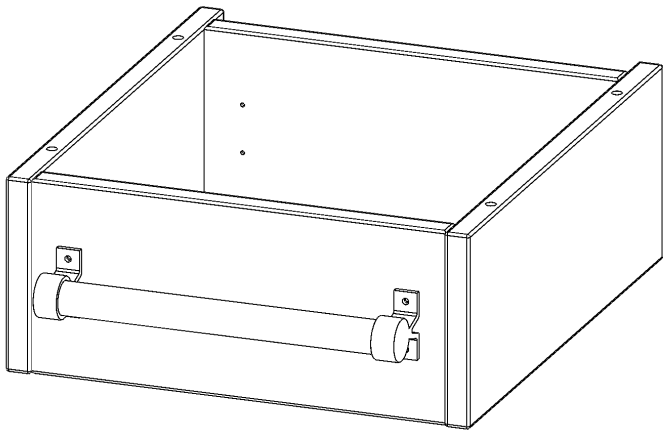

Y364LF

PRODUKTDATENBLATT
WWW.MOEBELWERK-NIESKY.DE

LEITERZARGE ZUR AUFNAHME EINER LEITER - SERIE EVO180

GESAMTHÖHE 15 CM, FÜR 36,1 CM BREITE UND 40 CM TIEFE SCHRANKWÄNDE

PRODUKTBESCHREIBUNG

Die evo180 Serie ist so ausgelegt, dass Sie Schrankwände bis zu 8 Ordnerhöhen zusammenstellen können. Ab Höhen über 6 Ordnerhöhen empfehlen wir jedoch den Einsatz einer Leiterzarge. Entweder auf Ordnerhöhe 5 oder Ordnerhöhe 6 platziert.

Bei einer Leiterzarge handelt es sich um ein Zwischenstück, welches ähnlich wie ein Socket gebaut wird. Die Höhe der Leiterzarge beträgt 15 cm. An der Zarge wird ein Aluminiumrohr mittels entsprechenden Halterungen so montiert, dass die jeweils passenden Einhängelaternen sicher eingehängt werden können.

EIGENSCHAFTEN

- Höhe 15 cm
- zur Montage auf Ordnerhöhe 5 oder 6
- stabiles Aluminiumrohr

Zubehör

Artikelnummer	Y364LF	
Breite / Höhe / Tiefe	361 mm / 150 mm / 400 mm	14.2" / 5.9" / 15.7"
Einsatzbereich	Weiterführende Schule, Büro und Objekt, Konferenzraum	
Material	Aluminium	
Produktlinie	evo180	