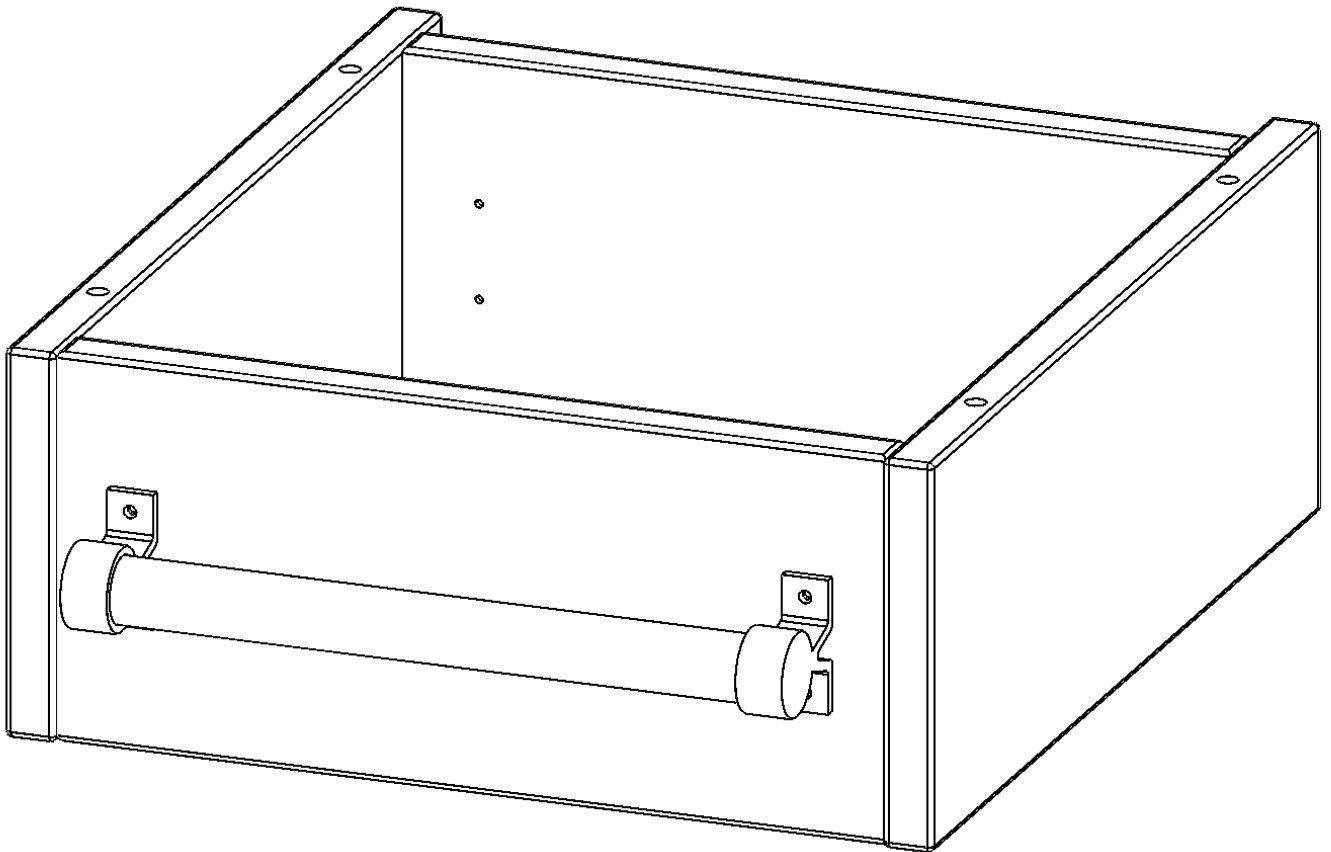

Y364LF

PRODUKTDATENBLATT
WWW.MOEBELWERK-NIESKY.DE

LEITERZARGE ZUR AUFNAHME EINER LEITER - SERIE EVO180

GESAMTHÖHE 15 CM, FÜR 36,1 CM BREITE UND 40 CM TIEFE SCHRANKWÄNDE

PRODUKTBESCHREIBUNG

Die evo180 Serie ist so ausgelegt, dass Sie Schrankwände bis zu 8 Ordnerhöhen zusammenstellen können. Ab Höhen über 6 Ordnerhöhen empfehlen wir jedoch den Einsatz einer Leiterzarge. Entweder auf Ordnerhöhe 5 oder Ordnerhöhe 6 platziert.

Bei einer Leiterzarge handelt es sich um ein Zwischenstück, welches ähnlich wie ein Socket gebaut wird. Die Höhe der Leiterzarge beträgt 15 cm. An der Zarge wird ein Aluminiumrohr mittels entsprechenden Halterungen so montiert, dass die jeweils passenden Einhängelaternen sicher eingehängt werden können.

So sind Ordner oder sonstige Unterlagen in Ordnerhöhe 7 oder 8 einfach und sicher zu erreichen. Wir empfehlen, in Höhen über Ordnerhöhe 6, offene Regale oder Schränke mit Holzschiebetüren oder Querrollladen zu verwenden - dies vereinfacht das Öffnen der Türen auf der Leiter.

EIGENSCHAFTEN

- Höhe 15 cm
- zur Montage auf Ordnerhöhe 5 oder 6
- stabiles Aluminiumrohr

Zubehör

Artikelnummer	Y364LF	
Breite / Höhe / Tiefe	361 mm / 150 mm / 400 mm	14.2" / 5.9" / 15.7"
Einsatzbereich	Weiterführende Schule, Büro und Objekt, Konferenzraum	
Material	Aluminium	
Produktlinie	evo180	