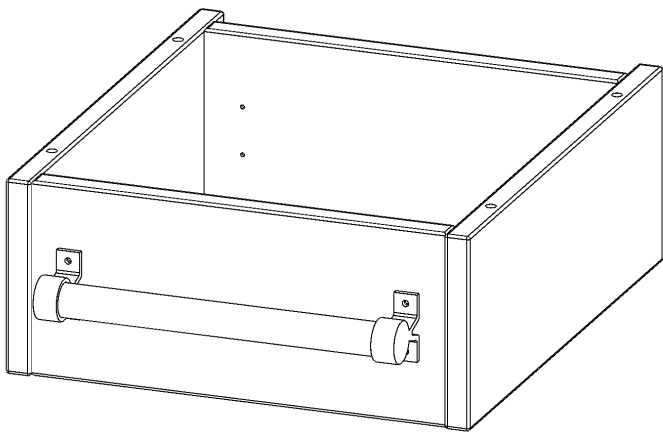

Y364LF

PRODUKTDATENBLATT
WWW.MOEBELWERK-NIESKY.DE

LEITERZARGE ZUR AUFNAHME EINER LEITER - SERIE EVO180

GESAMTHÖHE 15 CM, FÜR 36,1 CM BREITE UND 40 CM TIEFE SCHRANKWÄNDE

PRODUKTBESCHREIBUNG

Die evo180 Serie ist so ausgelegt, dass Sie Schrankwände bis zu 8 Ordnerhöhen zusammenstellen können. Ab Höhen über 6 Ordnerhöhen empfehlen wir jedoch den Einsatz einer Leiterzarge. Entweder auf Ordnerhöhe 5 oder Ordnerhöhe 6 platziert.

Bei einer Leiterzarge handelt es sich um ein Zwischenstück, welches ähnlich wie ein Socket gebaut wird. Die Höhe der Leiterzarge beträgt 15 cm. An der Zarge wird ein Aluminiumrohr mittels entsprechenden Halterungen so montiert, dass die jeweils passenden Einhängelaternen sicher eingehängt werden können.

EIGENSCHAFTEN

- Höhe 15 cm
- zur Montage auf Ordnerhöhe 5 oder 6
- stabiles Aluminiumrohr

Zubehör

Artikelnummer	Y364LF	
Breite / Höhe / Tiefe	361 mm / 150 mm / 400 mm	14.2" / 5.9" / 15.7"
Einsatzbereich	Weiterführende Schule, Büro und Objekt, Konferenzraum	
Material	Aluminium	
Produktlinie	evo180	