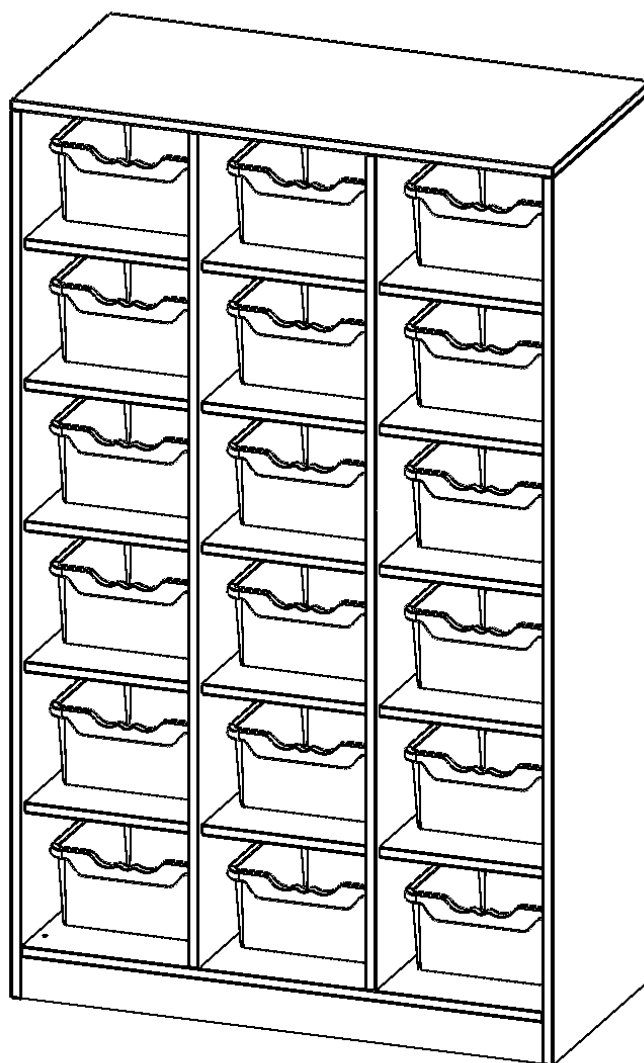

Artikelnummer	R105545KLRBG	
Breite / Höhe / Tiefe	1045 mm / 1720 mm / 500 mm	41.1" / 67.7" / 19.7"
Ordnerhöhen	4	
Konstruktionsböden	15	
Fächer	18	
Aufbewahrungsboxen	18	
Montageart	Freistehend	
Einsatzbereich	Kindergarten, Grundschule, Weiterführende Schule	
Material	Melaminplatte	
Produktlinie	evo180	
Bauart	Mittelwand, Untermodul	

Möbelwerk Niesky GmbH
Neuhofer Straße 4-6
02906 Niesky
Deutschland

T +49 3588 2537-0
F +49 3588 2537-30
E info@moebelwerk-niesky.de
www.moebelwerk-niesky.de

© Copyright by Möbelwerk Niesky GmbH

28.10.2024
Seite 2/2