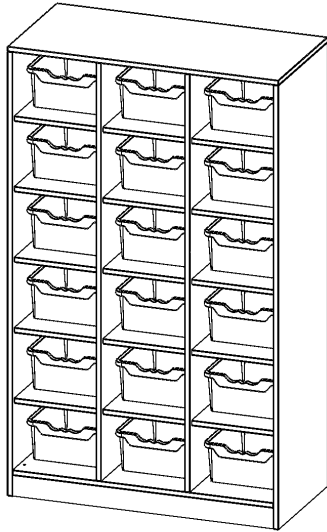

R105545KLRBG

PRODUKTDATENBLATT
WWW.MOEBELWERK-NIESKY.DE

TASCHENREGAL, 4,5 ORDNERHÖHEN - SERIE EVO180

18 HALBHOHE FÄCHER, JE MIT EINER HOHEN ERGOTRAY BOX, MIT SOCKEL (81 MM), B/H/T: 104,5X172X50 CM

PRODUKTBESCHREIBUNG

Die evo180 Regale und Schränke in verschiedenen Höhen und Breiten sind ein Kernstück unseres evo180 Schrankwandprogrammes. Die Rückwand ist als Sichtrückwand ausgeführt, dementsprechend eignen sich alle evo180 Einzelregale oder Regalwände auch als Raumteiler. Der Sockel hat eine Höhe von 81 mm und ist an der Unterseite mit bodenschonenden Kunststoffgleitern ausgestattet.

Die Einlegeböden sind im Raster von 32 mm verstellbar. Unsere hochwertigen Bodenträger verfügen über einen "Ausziehstop", so wird verhindert, dass Böden mit Inhalt darauf aus dem Regal oder Schrank rutschen können.

- Regal für Schultaschen & -ranzen, 4,5 Ordnerhöhen
- mittelgroße Fächer, Fachmaße B/H/T: 32,2 x 25,1 x 39 cm
- eingestellte hohe ErgoTray Boxen
- Höhe 172 cm für Standard Ordner
- Sichtrückwand, Regal mit Sockel