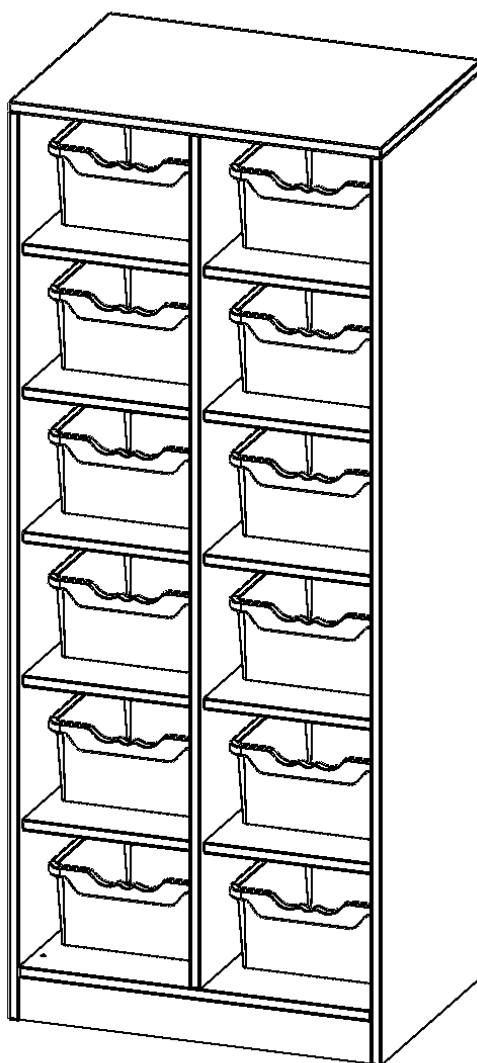

Die evo180 Regale und Schränke in verschiedenen Höhen und Breiten sind ein Kernstück unseres evo180 Schrankwandprogrammes. Die Rückwand ist als Sichtrückwand ausgeführt, dementsprechend eignen sich alle evo180 Einzelregale oder Regalwände auch als Raumteiler. Der Sockel hat eine Höhe von 81 mm und ist an der Unterseite mit bodenschonenden Kunststoffgleitern ausgestattet.

Die Taschenregale für Schulranzen und -taschen bieten wir in verschiedenen Variationen an. Mit großen und mittelgroßen Fächern sowie mit mittelgroßen Fächern und eingestellten ErgoTray Boxen.

EIGENSCHAFTEN

- Regal für Schultaschen & -ranzen, 4,5 Ordnerhöhen
- mittelgroße Fächer, Fachmaße B/H/T: 32,2 x 25,1 x 39 cm
- eingestellte hohe ErgoTray Boxen
- Höhe 172 cm für Standard Ordner
- Sichtrückwand, Regal mit Sockel

Zubehör

Freistehend

10.09.2024
Seite 1/2

Artikelnummer	R70545KLRBG	
Breite / Höhe / Tiefe	703 mm / 1720 mm / 500 mm	27.7" / 67.7" / 19.7"
Ordnerhöhen	4	
Konstruktionsböden	10	
Fächer	12	
Aufbewahrungsboxen	12	
Montageart	Freistehend	
Einsatzbereich	Kindergarten, Grundschule, Weiterführende Schule	
Material	Melaminplatte	
Produktlinie	evo180	
Bauart	Mittelwand, Untermodul	