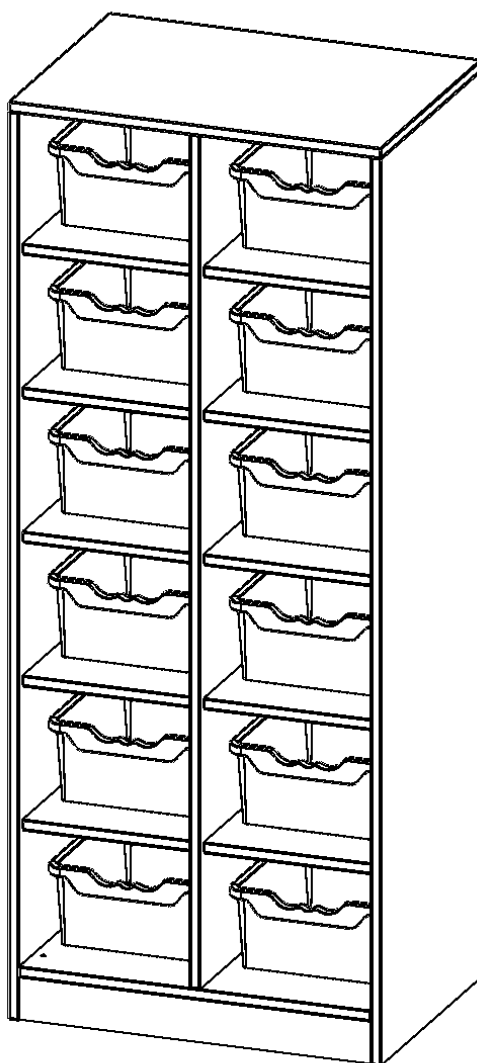

Die evo180 Regale und Schränke in verschiedenen Höhen und Breiten sind ein Kernstück unseres evo180 Schrankwandprogrammes. Die Rückwand ist als Sichtrückwand ausgeführt, dementsprechend eignen sich alle evo180 Einzelregale oder Regalwände auch als Raumteiler. Der Sockel hat eine Höhe von 81 mm und ist an der Unterseite mit bodenschonenden Kunststoffgleitern ausgestattet.

Die Taschenregale für Schulranzen und -taschen bieten wir in verschiedenen Variationen an. Mit großen und mittelgroßen Fächern sowie mit mittelgroßen Fächern und eingestellten ErgoTray Boxen.

EIGENSCHAFTEN

- Regal für Schultaschen & -ranzen, 4,5 Ordnerhöhen
- mittelgroße Fächer, Fachmaße B/H/T: 32,2 x 25,1 x 39 cm
- eingestellte hohe ErgoTray Boxen
- Höhe 172 cm für Standard Ordner
- Sichtrückwand, Regal mit Sockel

Zubehör

Freistehend

28.10.2024
Seite 1/2

Artikelnummer	R70545KLRBG	
Breite / Höhe / Tiefe	703 mm / 1720 mm / 500 mm	27.7" / 67.7" / 19.7"
Ordnerhöhen	4	
Konstruktionsböden	10	
Fächer	12	
Aufbewahrungsboxen	12	
Montageart	Freistehend	
Einsatzbereich	Kindergarten, Grundschule, Weiterführende Schule	
Material	Melaminplatte	
Produktlinie	evo180	
Bauart	Mittelwand, Untermodul	