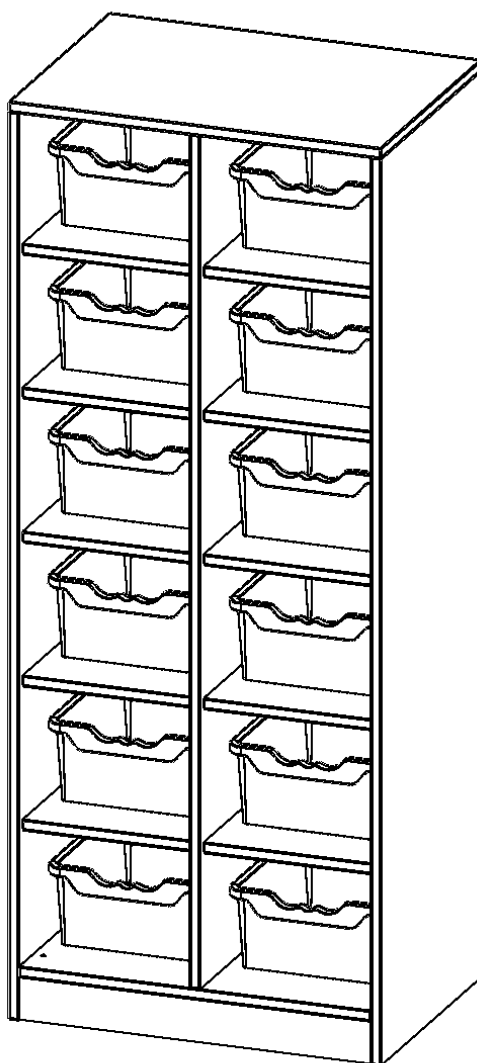

### PRODUKTBESCHREIBUNG

Die evo180 Regale und Schränke in verschiedenen Höhen und Breiten sind ein Kernstück unseres evo180 Schrankwandprogrammes. Die Rückwand ist als Sichtrückwand ausgeführt, dementsprechend eignen sich alle evo180 Einzelregale oder Regalwände auch als Raumteiler. Der Sockel hat eine Höhe von 81 mm und ist an der Unterseite mit bodenschonenden Kunststoffgleitern ausgestattet.

Die Taschenregale für Schulranzen und -taschen bieten wir in verschiedenen Variationen an. Mit großen und mittelgroßen Fächern sowie mit mittelgroßen Fächern und eingestellten ErgoTray Boxen.

### EIGENSCHAFTEN

- Regal für Schultaschen & -ranzen, 4,5 Ordnerhöhen
- mittelgroße Fächer, Fachmaße B/H/T: 32,2 x 25,1 x 39 cm
- eingestellte hohe ErgoTray Boxen
- Höhe 172 cm für Standard Ordner
- Sichtrückwand, Regal mit Sockel

### Zubehör

Freistehend

Artikelnummer	R70545KLRBG	
Breite / Höhe / Tiefe	703 mm / 1720 mm / 500 mm	27.7" / 67.7" / 19.7"
Ordnerhöhen	4	
Konstruktionsböden	10	
Fächer	12	
Aufbewahrungsboxen	12	
Montageart	Freistehend	
Einsatzbereich	Kindergarten, Grundschule, Weiterführende Schule	
Material	Melaminplatte	
Produktlinie	evo180	
Bauart	Mittelwand, Untermodul	