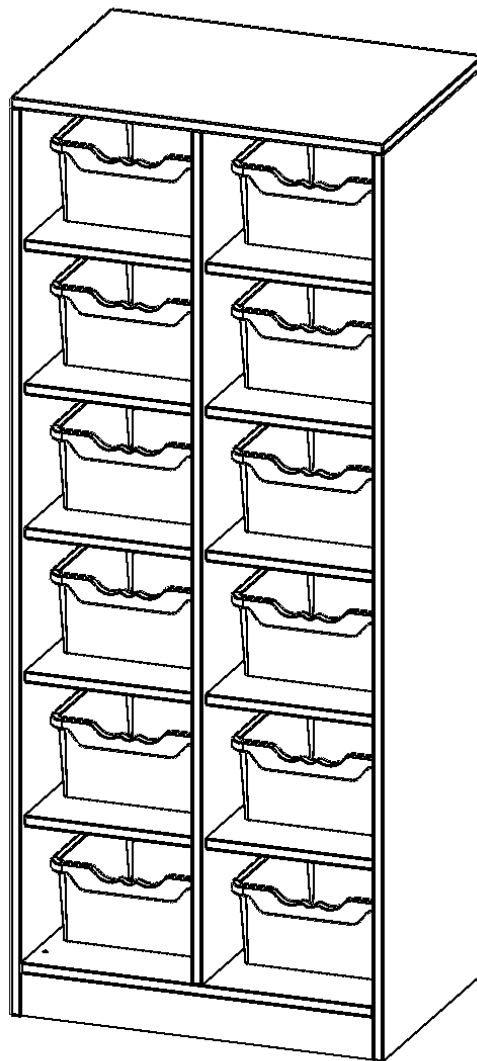

Die evo180 Regale und Schränke in verschiedenen Höhen und Breiten sind ein Kernstück unseres evo180 Schrankwandprogrammes. Die Rückwand ist als Sichtrückwand ausgeführt, dementsprechend eignen sich alle evo180 Einzelregale oder Regalwände auch als Raumteiler. Der Sockel hat eine Höhe von 81 mm und ist an der Unterseite mit bodenschonenden Kunststoffgleitern ausgestattet.

Die Taschenregale für Schulranzen und -taschen bieten wir in verschiedenen Variationen an. Mit großen und mittelgroßen Fächern sowie mit mittelgroßen Fächern und eingestellten ErgoTray Boxen.

EIGENSCHAFTEN

- Regal für Schultaschen & -ranzen, 4,5 Ordnerhöhen
- mittelgroße Fächer, Fachmaße B/H/T: 32,2 x 25,1 x 39 cm
- eingestellte hohe ErgoTray Boxen
- Höhe 172 cm für Standard Ordner
- Sichtrückwand, Regal mit Sockel

Zubehör

Freistehend

10.09.2024
Seite 1/2

Artikelnummer	R70545KLRBG	
Breite / Höhe / Tiefe	703 mm / 1720 mm / 500 mm	27.7" / 67.7" / 19.7"
Ordnerhöhen	4	
Konstruktionsböden	10	
Fächer	12	
Aufbewahrungsboxen	12	
Montageart	Freistehend	
Einsatzbereich	Kindergarten, Grundschule, Weiterführende Schule	
Material	Melaminplatte	
Produktlinie	evo180	
Bauart	Mittelwand, Untermodul	