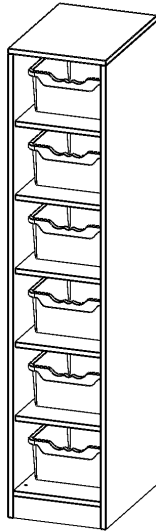

## TASCHENREGAL, 4,5 ORDNERHÖHEN - SERIE EVO180

6 HALBHOHE FÄCHER, JE MIT EINER HOHEN ERGOTRAY BOX, MIT SOCKEL (81 MM), B/H/T: 36,1X172X50 CM

### PRODUKTBESCHREIBUNG

Die evo180 Regale und Schränke in verschiedenen Höhen und Breiten sind ein Kernstück unseres evo180 Schrankwandprogrammes. Die Rückwand ist als Sichtrückwand ausgeführt, dementsprechend eignen sich alle evo180 Einzelregale oder Regalwände auch als Raumteiler. Der Sockel hat eine Höhe von 81 mm und ist an der Unterseite mit bodenschonenden Kunststoffgleitern ausgestattet.

### EIGENSCHAFTEN

- Regal für Schultaschen & -ranzen, 4,5 Ordnerhöhen
- mittelgroße Fächer, Fachmaße B/H/T: 32,2 x 25,1 x 39 cm
- eingestellte hohe ErgoTray Boxen
- Höhe 172 cm für Standard Ordner
- Sichtrückwand, Regal mit Sockel