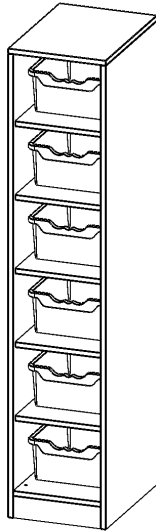

R36545KLRBG

PRODUKTDATENBLATT
WWW.MOEBELWERK-NIESKY.DE

TASCHENREGAL, 4,5 ORDNERHÖHEN - SERIE EVO180

6 HALBHOHE FÄCHER, JE MIT EINER HOHEN ERGOTRAY BOX, MIT SOCKEL (81 MM), B/H/T: 36,1X172X50 CM

PRODUKTBESCHREIBUNG

Die evo180 Regale und Schränke in verschiedenen Höhen und Breiten sind ein Kernstück unseres evo180 Schrankwandprogrammes. Die Rückwand ist als Sichtrückwand ausgeführt, dementsprechend eignen sich alle evo180 Einzelregale oder Regalwände auch als Raumteiler. Der Sockel hat eine Höhe von 81 mm und ist an der Unterseite mit bodenschonenden Kunststoffgleitern ausgestattet.

- Regal für Schultaschen & -ranzen, 4,5 Ordnerhöhen
- mittelgroße Fächer, Fachmaße B/H/T: 32,2 x 25,1 x 39 cm
- eingestellte hohe ErgoTray Boxen
- Höhe 172 cm für Standard Ordner
- Sichtrückwand, Regal mit Sockel