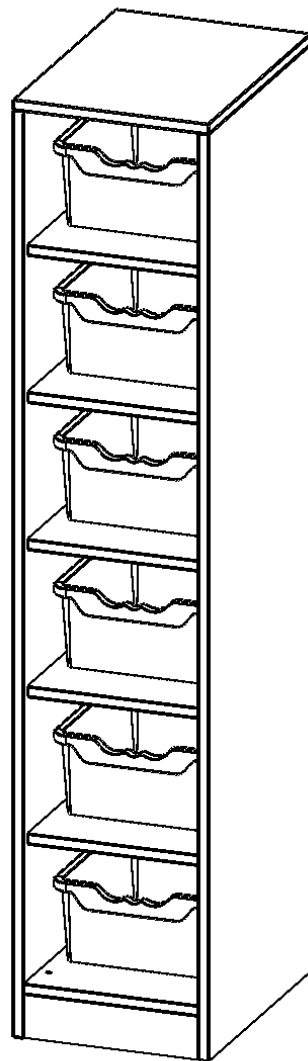

R36545KLRBG

PRODUKTDATENBLATT
WWW.MOEBELWERK-NIESKY.DE

TASCHENREGAL, 4,5 ORDNERHÖHEN - SERIE EVO180

6 HALBHOHE FÄCHER, JE MIT EINER HOHEN ERGOTRAY BOX, MIT SOCKEL (81 MM), B/H/T: 36,1X172X50 CM

PRODUKTBESCHREIBUNG

Die evo180 Regale und Schränke in verschiedenen Höhen und Breiten sind ein Kernstück unseres evo180 Schrankwandprogrammes. Die Rückwand ist als Sichtrückwand ausgeführt, dementsprechend eignen sich alle evo180 Einzelregale oder Regalwände auch als Raumteiler. Der Sockel hat eine Höhe von 81 mm und ist an der Unterseite mit bodenschonenden Kunststoffgleitern ausgestattet.

- Regal für Schultaschen & -ranzen, 4,5 Ordnerhöhen
- mittelgroße Fächer, Fachmaße B/H/T: 32,2 x 25,1 x 39 cm
- eingestellte hohe ErgoTray Boxen
- Höhe 172 cm für Standard Ordner
- Sichtrückwand, Regal mit Sockel

Zubehör

Freistehend

20.11.2024
Seite 1/2

Artikelnummer	R36545KLRBG	
Breite / Höhe / Tiefe	361 mm / 1720 mm / 500 mm	14.2" / 67.7" / 19.7"
Ordnerhöhen	4	
Konstruktionsböden	5	
Fächer	6	
Aufbewahrungsboxen	6	
Montageart	Freistehend	
Einsatzbereich	Kindergarten, Grundschule, Weiterführende Schule	
Material	Melaminplatte	
Produktlinie	evo180	
Bauart	Mittelwand, Untermodul	