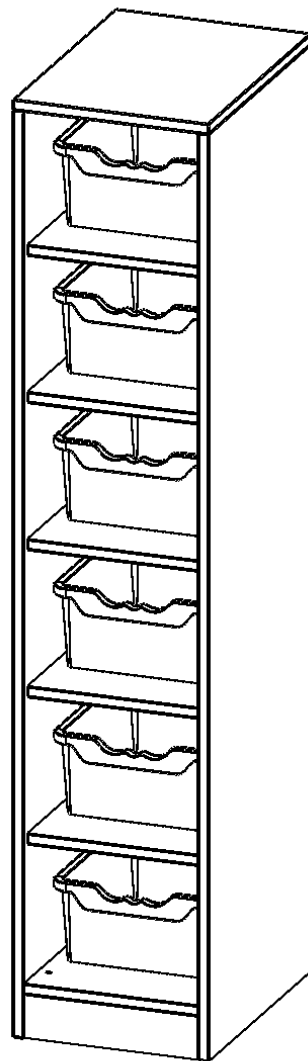

Artikelnummer	R36545KLRBG	
Breite / Höhe / Tiefe	361 mm / 1720 mm / 500 mm	14.2" / 67.7" / 19.7"
Ordnerhöhen	4	
Konstruktionsböden	5	
Fächer	6	
Aufbewahrungsboxen	6	
Montageart	Freistehend	
Einsatzbereich	Kindergarten, Grundschule, Weiterführende Schule	
Material	Melaminplatte	
Produktlinie	evo180	
Bauart	Mittelwand, Untermodul	

Möbelwerk Niesky GmbH
Neuhofer Straße 4-6
02906 Niesky
Deutschland

T +49 3588 2537-0
F +49 3588 2537-30
E info@moebelwerk-niesky.de
www.moebelwerk-niesky.de

© Copyright by Möbelwerk Niesky GmbH

08.10.2024
Seite 2/2