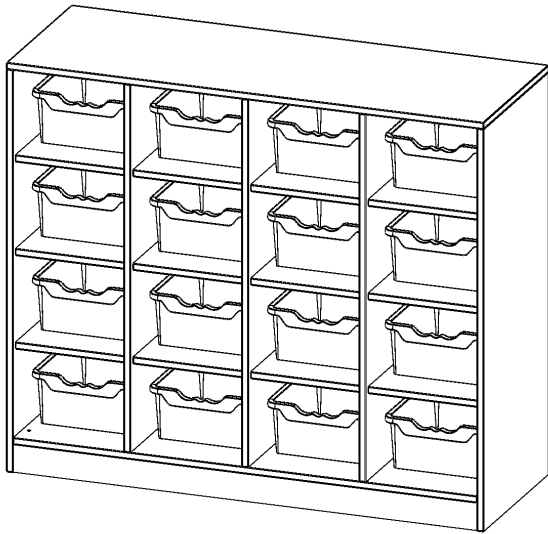

R13953KLRBG

PRODUKTDATENBLATT
WWW.MOEBELWERK-NIESKY.DE

TASCHENREGAL, 3 ORDNERHÖHEN - SERIE EVO180

16 HALBHOHE FÄCHER, JE MIT EINER HOHEN ERGOTRAY BOX, MIT SOCKEL (81 MM), B/H/T: 138,7X118X50 CM

PRODUKTBESCHREIBUNG

Die evo180 Regale und Schränke in verschiedenen Höhen und Breiten sind ein Kernstück unseres evo180 Schrankwandprogrammes. Die Rückwand ist als Sichrückwand ausgeführt, dementsprechend eignen sich alle evo180 Einzelregale oder Regalwände auch als Raumteiler. Der Sockel hat eine Höhe von 81 mm und ist an der Unterseite mit bodenschonenden Kunststoffgleitern ausgestattet.

Die Einlegeböden sind im Raster von 32 mm verstellbar. Unsere hochwertigen Bodenträger verfügen über einen "Ausziehstop", so wird verhindert, dass Böden mit Inhalt darauf aus dem Regal oder Schrank rutschen können.

- Regal für Schultaschen & -ranzen, 3 Ordnerhöhen
- mittelgroße Fächer, Fachmaße B/H/T: 32,2 x 25,1 x 39 cm
- eingestellte hohe ErgoTray Boxen
- Höhe 118 cm für Standard Ordner
- Sichrückwand, Regal mit Sockel