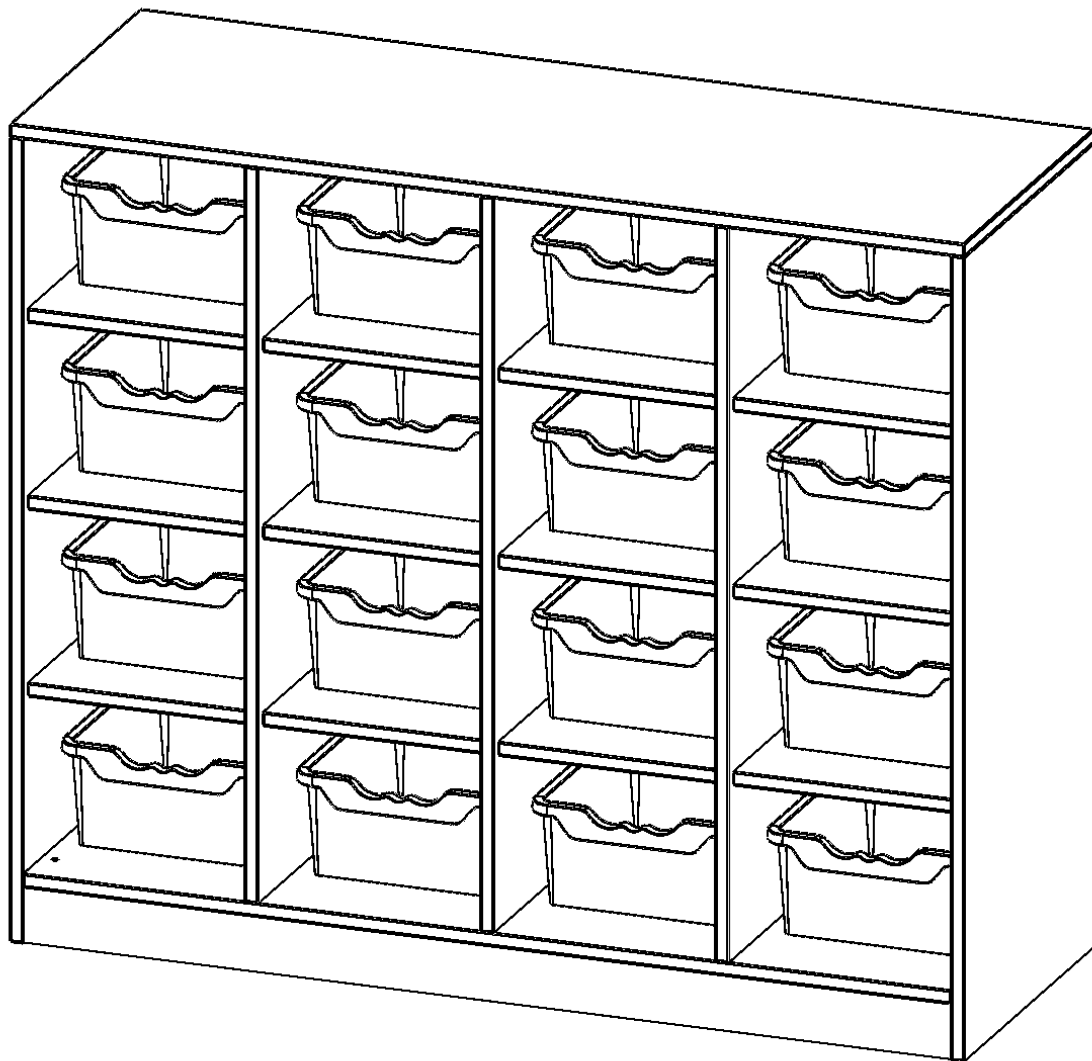

Die evo180 Regale und Schränke in verschiedenen Höhen und Breiten sind ein Kernstück unseres evo180 Schrankwandprogrammes. Die Rückwand ist als Sichrückwand ausgeführt, dementsprechend eignen sich alle evo180 Einzelregale oder Regalwände auch als Raumteiler. Der Sockel hat eine Höhe von 81 mm und ist an der Unterseite mit bodenschonenden Kunststoffgleitern ausgestattet.

Die Taschenregale für Schulranzen und -taschen bieten wir in verschiedenen Variationen an. Mit großen und mittelgroßen Fächern sowie mit mittelgroßen Fächern und eingestellten ErgoTray Boxen.

EIGENSCHAFTEN

- Regal für Schultaschen & -ranzen, 3 Ordnerhöhen
- mittelgroße Fächer, Fachmaße B/H/T: 32,2 x 25,1 x 39 cm
- eingestellte hohe ErgoTray Boxen
- Höhe 118 cm für Standard Ordner
- Sichrückwand, Regal mit Sockel

Zubehör

Freistehend

20.11.2024
Seite 1/2

Artikelnummer	R13953KLRBG	
Breite / Höhe / Tiefe	1387 mm / 1180 mm / 500 mm	54.6" / 46.5" / 19.7"
Ordnerhöhen	3	
Konstruktionsböden	12	
Fächer	18	
Aufbewahrungsboxen	18	
Montageart	Freistehend	
Einsatzbereich	Kindergarten, Grundschule, Weiterführende Schule	
Material	Melaminplatte	
Produktlinie	evo180	
Bauart	Mittelwand, Untermodul	