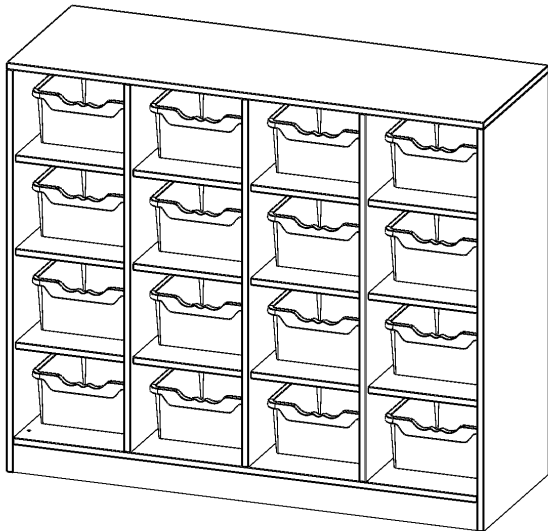

R13953KLRBG

PRODUKTDATENBLATT
WWW.MOEBELWERK-NIESKY.DE

TASCHENREGAL, 3 ORDNERHÖHEN - SERIE EVO180

16 HALBHOHE FÄCHER, JE MIT EINER HOHEN ERGOTRAY BOX, MIT SOCKEL (81 MM), B/H/T: 138,7X118X50 CM

PRODUKTBESCHREIBUNG

Die evo180 Regale und Schränke in verschiedenen Höhen und Breiten sind ein Kernstück unseres evo180 Schrankwandprogrammes. Die Rückwand ist als Sichrückwand ausgeführt, dementsprechend eignen sich alle evo180 Einzelregale oder Regalwände auch als Raumteiler. Der Sockel hat eine Höhe von 81 mm und ist an der Unterseite mit bodenschonenden Kunststoffgleitern ausgestattet.

Die Einlegeböden sind im Raster von 32 mm verstellbar. Unsere hochwertigen Bodenträger verfügen über einen "Ausziehstop", so wird verhindert, dass Böden mit Inhalt darauf aus dem Regal oder Schrank rutschen können.

- Regal für Schultaschen & -ranzen, 3 Ordnerhöhen
- mittelgroße Fächer, Fachmaße B/H/T: 32,2 x 25,1 x 39 cm
- eingestellte hohe ErgoTray Boxen
- Höhe 118 cm für Standard Ordner
- Sichrückwand, Regal mit Sockel