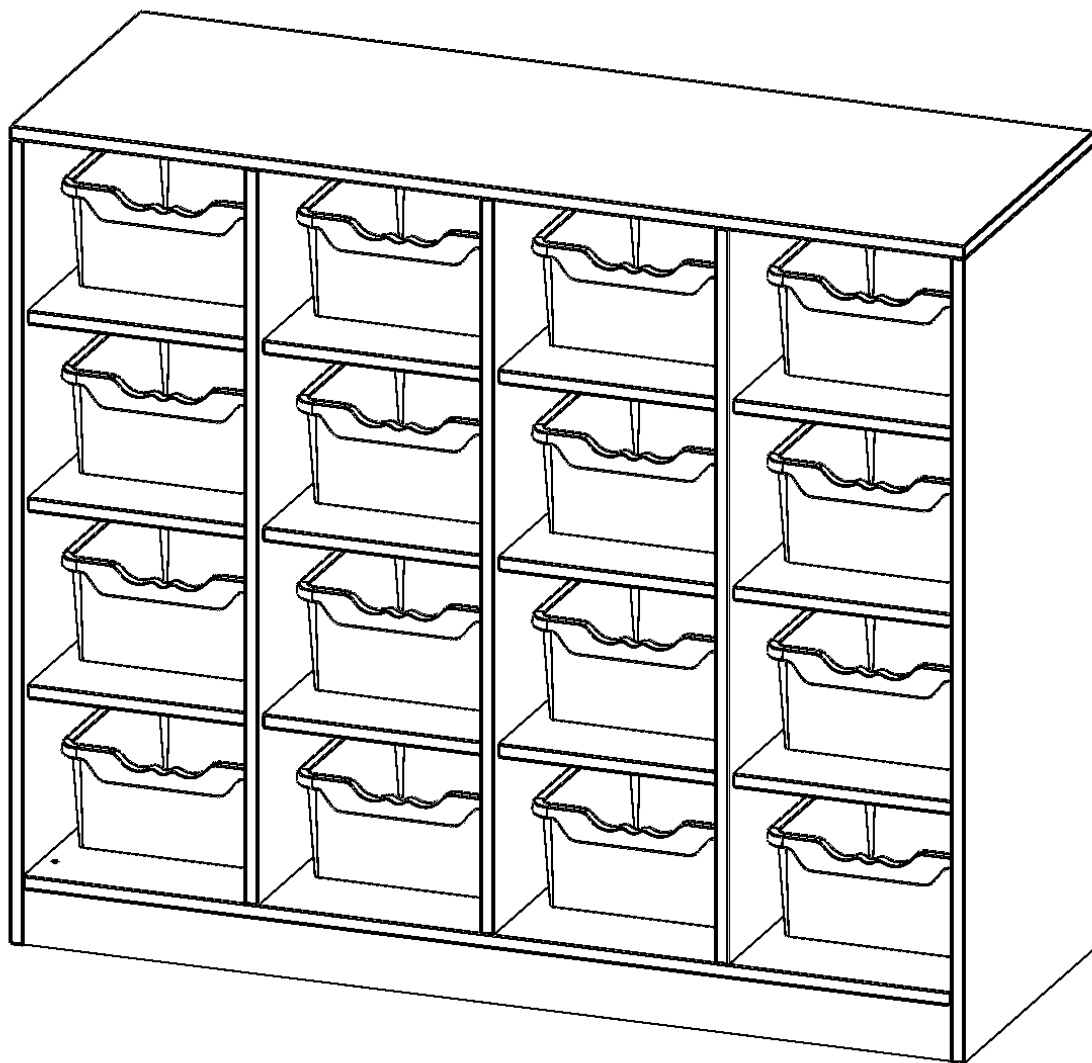

Die evo180 Regale und Schränke in verschiedenen Höhen und Breiten sind ein Kernstück unseres evo180 Schrankwandprogrammes. Die Rückwand ist als Sichrückwand ausgeführt, dementsprechend eignen sich alle evo180 Einzelregale oder Regalwände auch als Raumteiler. Der Sockel hat eine Höhe von 81 mm und ist an der Unterseite mit bodenschonenden Kunststoffgleitern ausgestattet.

Die Taschenregale für Schulranzen und -taschen bieten wir in verschiedenen Variationen an. Mit großen und mittelgroßen Fächern sowie mit mittelgroßen Fächern und eingestellten ErgoTray Boxen.

EIGENSCHAFTEN

- Regal für Schultaschen & -ranzen, 3 Ordnerhöhen
- mittelgroße Fächer, Fachmaße B/H/T: 32,2 x 25,1 x 39 cm
- eingestellte hohe ErgoTray Boxen
- Höhe 118 cm für Standard Ordner
- Sichrückwand, Regal mit Sockel

Zubehör

Freistehend

20.11.2024
Seite 1/2

Artikelnummer	R13953KLRBG	
Breite / Höhe / Tiefe	1387 mm / 1180 mm / 500 mm	54.6" / 46.5" / 19.7"
Ordnerhöhen	3	
Konstruktionsböden	12	
Fächer	18	
Aufbewahrungsboxen	18	
Montageart	Freistehend	
Einsatzbereich	Kindergarten, Grundschule, Weiterführende Schule	
Material	Melaminplatte	
Produktlinie	evo180	
Bauart	Mittelwand, Untermodul	